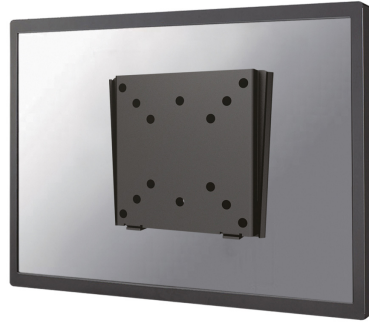

## SOPORTE DE PARED NEOMOUNTS BY

El FPMA-W25BLACK es un soporte de pared plano para pantallas LCD/LED/TFT de hasta 30" (76 cm).

### ESPECIFICACIONES

Ajuste de la altura	Ninguno
Color	Negro
Distancia a la pared	1,5 cm
Garantía	5 años
Pantallas	1
Patrón VESA	100x100 50x50 75x75
Peso máximo	30
Peso mínimo	0
Tamaño máximo de la pantalla	30"
Tamaño mínimo de la pantalla	10"
Tipo	Fijo
VESA máximo	100x100 mm
VESA mínimo	50x50 mm
EAN code	8717371446468

El Neomounts by Newstar FPMA-W25BLACK, es un soporte de pared fijo para montar una pantalla LCD/LED/TFT en la pared.

Con una profundidad de tan sólo 1.5 cm, este es uno de los soportes de pared más planos disponibles en el mercado. Puede ser utilizado para las pantallas planas de hasta 30" (76 cm), con un patrón de agujeros VESA máximo de 100x100 mm. El peso máximo es de 30 kg. El producto también tiene la posibilidad de bloquear la pantalla plana.

Monte su pantalla plana como una pintura en la pared con este elegante sistema de montaje en la pared de Neomounts by Newstar!

**FPMA-W25BLACK**

**SOPORTE DE PARED NEOMOUNTS BY**