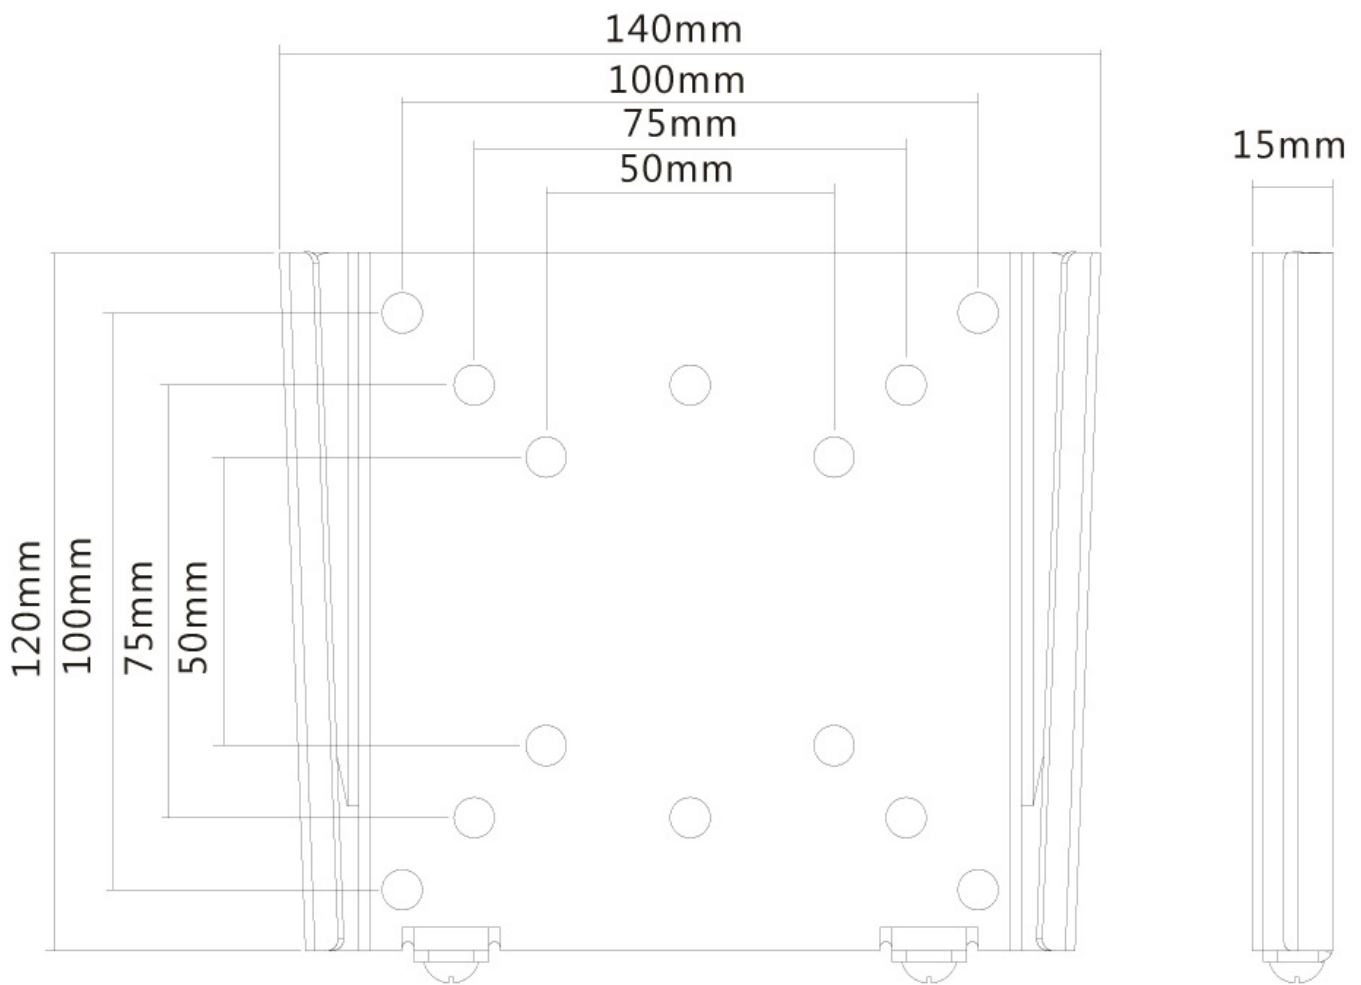

FPMA-W25BLACK

NEOMOUNTS TV/MONITOR WANDSTEUN

Neomounts