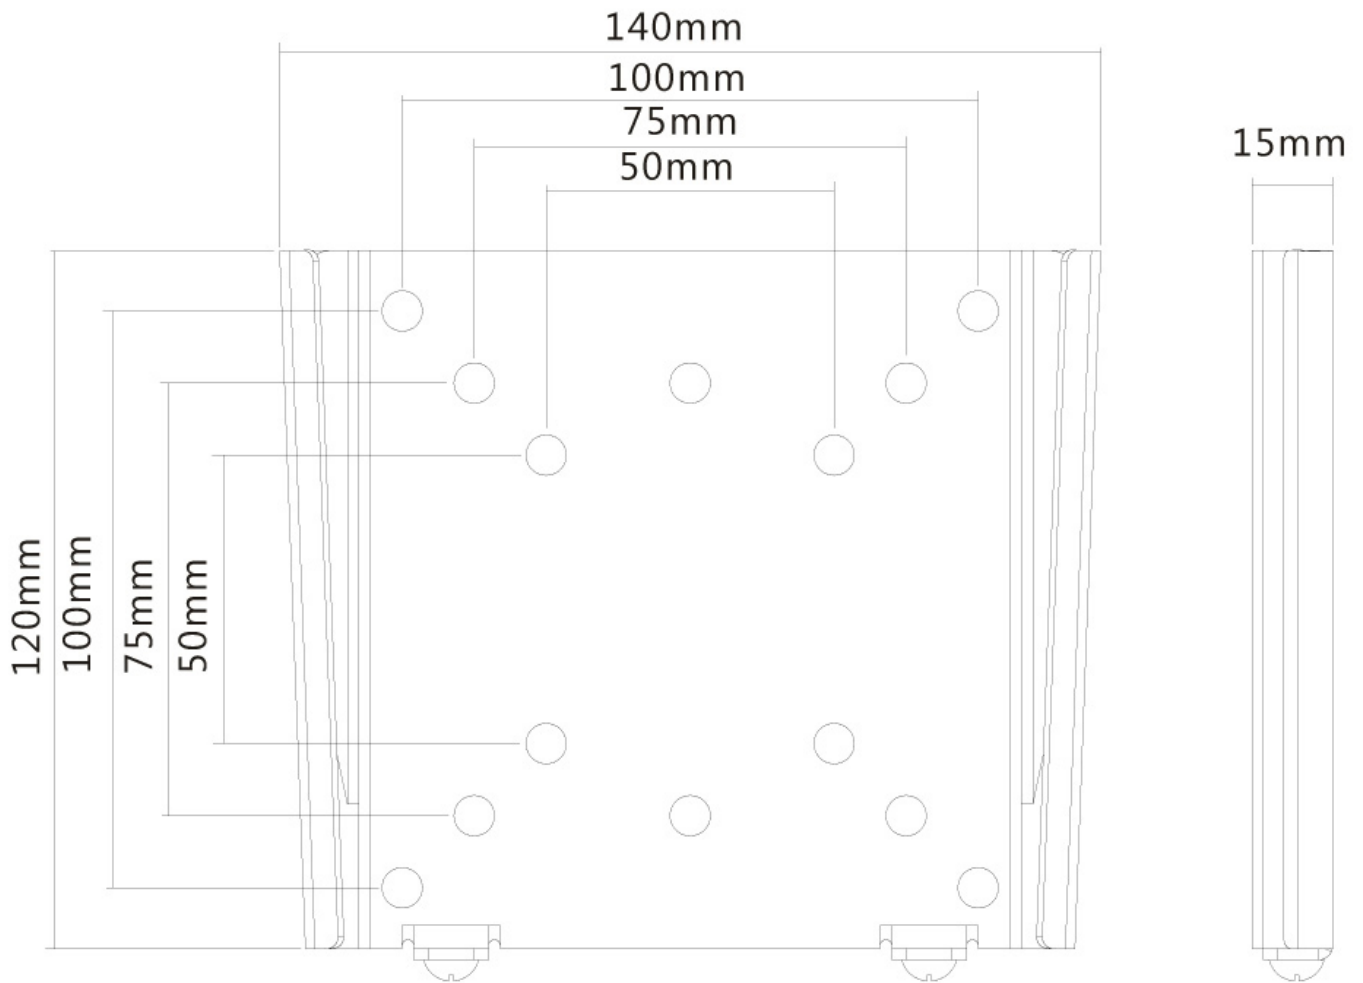

FPMA-W25BLACK

NEOMOUNTS SUPPORT MURAL POUR

Neomounts