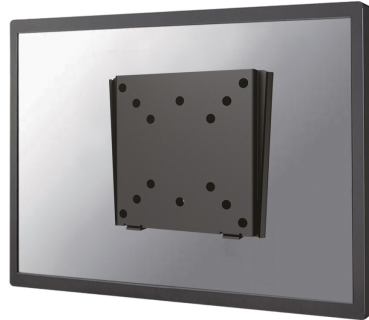

#### GÉNÉRAL

Taille de l'écran min.*	10 inch
Taille de l'écran max.*	30 inch
Poids min.	0 kg (par écran)
Poids max.	30 kg (par écran)
Écrans	1
VESA minimum	50x50 mm
VESA maximum	100x100 mm
Distance au mur	1,5 cm

Neomounts

Neomounts

**Le support mural Neomounts, modèle FPMA-W25BLACK est un support mural fixe pour écrans plats jusqu'à 30" (76 cm).**

Le support mural Neomounts, modèle FPMA-W25BLACK est un support mural fixe pour écrans plats jusqu'à 30" (76 cm).

Ce support est un excellent choix si vous voulez une ultime flexibilité de visualisation avec votre écran plat. La profondeur de ce support est de 1.5 centimètre.

Neomounts FPMA-W25BLACK est adapté pour les écrans jusqu'à 30" (76 cm). La capacité de poids de ce produit est de 30 kg. Le montage mural est adapté pour les écrans qui répondent au VESA 50x50 à 100x100. Différents modèles de trous peuvent être couverts en utilisant des plaques d'adaptation Neomounts VESA.