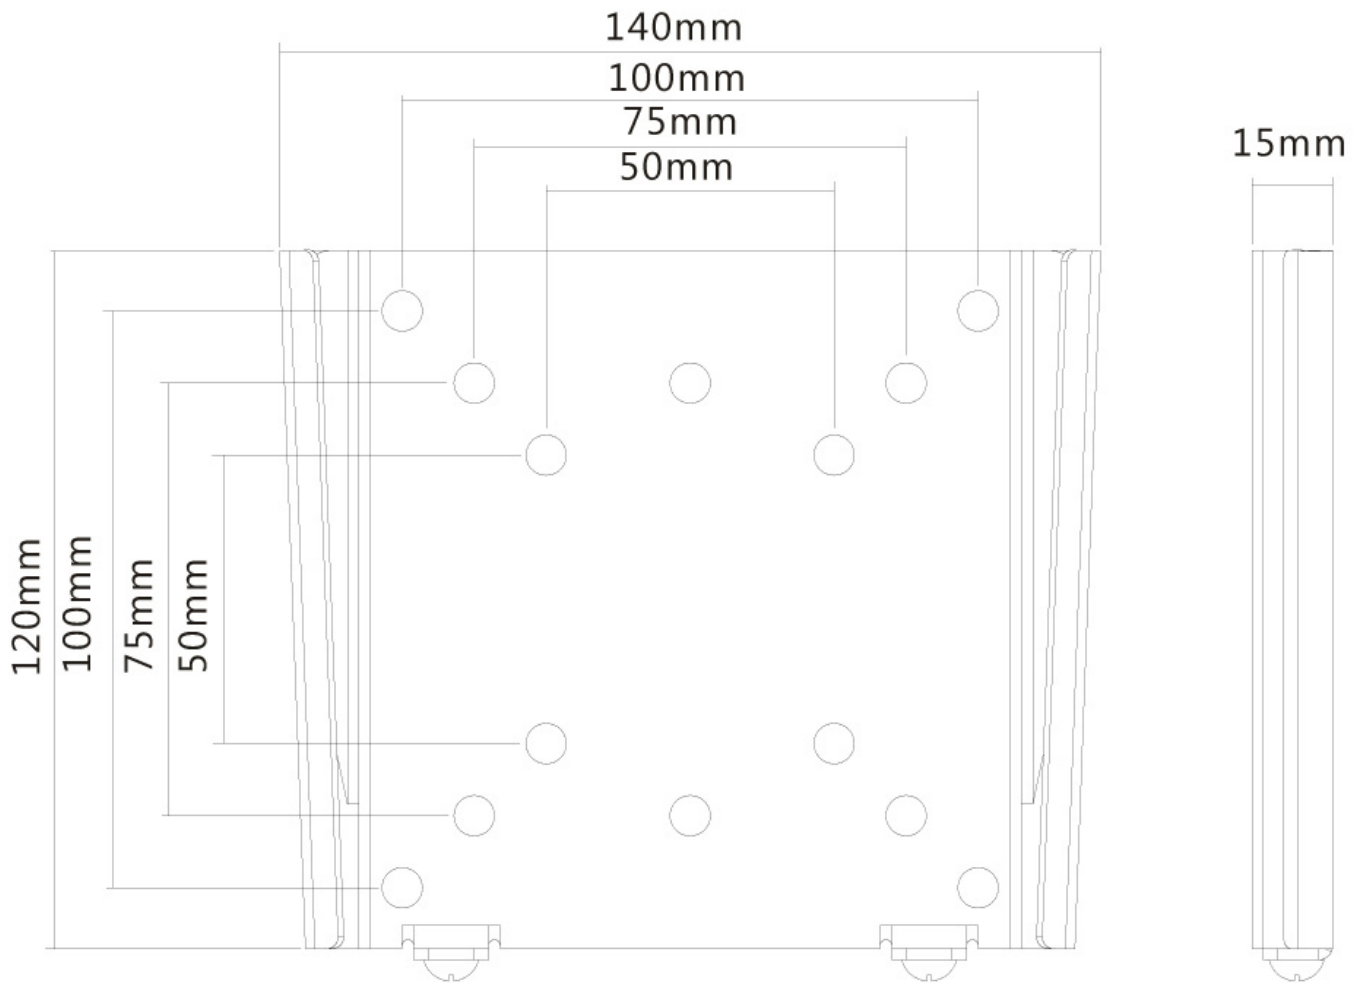

FPMA-W25BLACK

NEOMOUNTS TV/MONITOR WANDSTEUN

Neomounts