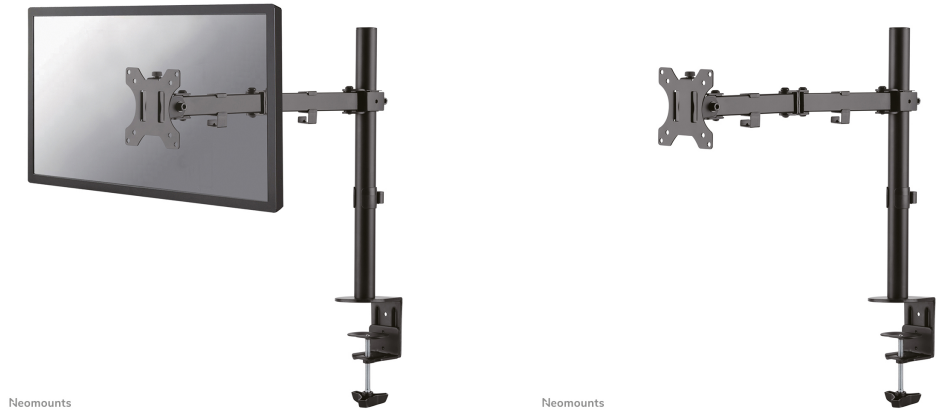

#### FONCTIONNALITÉ

Type	Mouvement complet Inclinaison Rotation Tourner
Réglage de la hauteur	0-44 cm
Réglage de la profondeur	4-46 cm
Inclinaison (degrés)	90°
Pivotement (degrés)	180°
Rotation (degrés)	360°
Hauteur	54,8 cm
Type de réglage	Manuel

**Le support de bureau Neomounts, modèle FPMA-D550BLACK, est un montage inclinable, pivotant et rotatif, pour écrans plats jusqu'à 32" - Noir**

Le support de bureau Neomounts, modèle FPMA-D550BLACK, est un montage inclinable, pivotant et rotatif, pour écrans plats jusqu'à 32". Ce support est un excellent choix pour économiser de l'espace sur les bureaux en l'installant à l'aide d'une pince de bureau ou œillet à monter.

La technologie de Neomounts, inclinaison de +45°/-45°, rotation de 360° et pivot de 180°, permet au montage de changer l'angle de vue pour profiter pleinement des capacités de l'écran. Le montage est facile, réglable en hauteur jusqu'à 44 centimètres. Profondeur réglable de 4 à 46 centimètres. Une gestion des câbles unique cache et achemine les câbles pour garder le lieu de travail bien rangé.

Neomounts FPMA-D550BLACK a trois points de pivot et est adapté pour les écrans jusqu'à 32". La capacité de poids de ce produit est de 8 kg. Ce support de bureau est adapté pour les écrans qui répondent au VESA 75x75 ou 100x100 mm. Différents modèles de trous peuvent être couverts à l'aide des plaques d'adaptation Neomounts VESA.