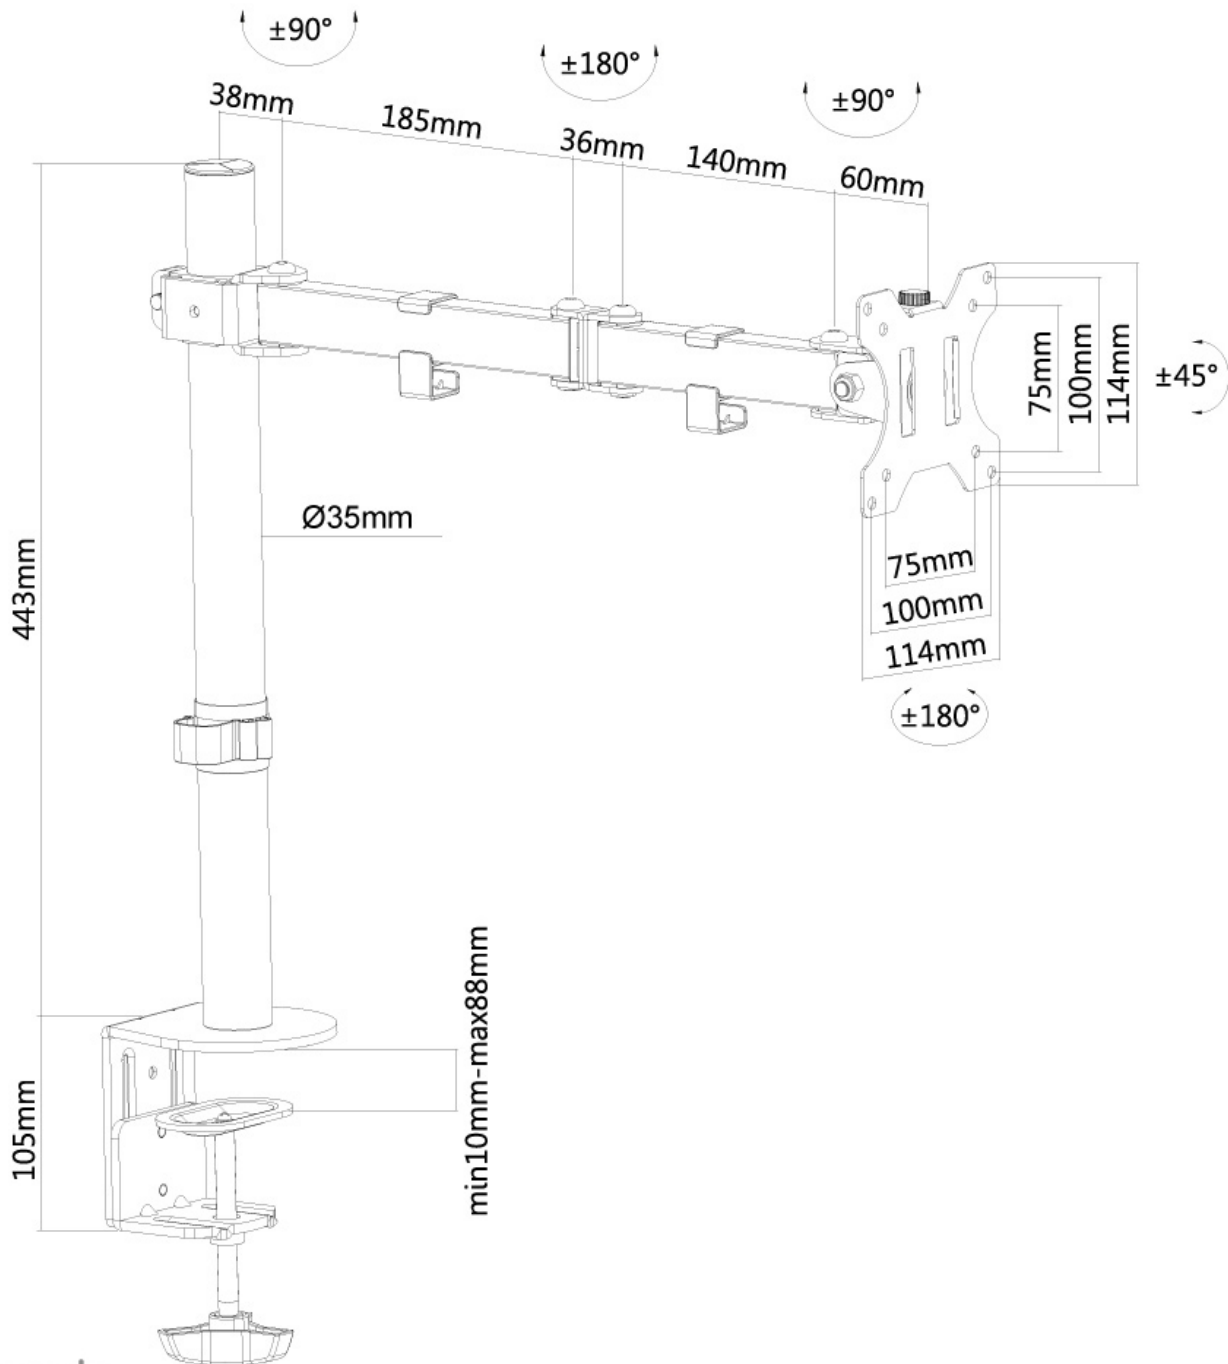

FPMA-D550BLACK

NEOMOUNTS SUPPORT MONITEUR DE

Neomounts