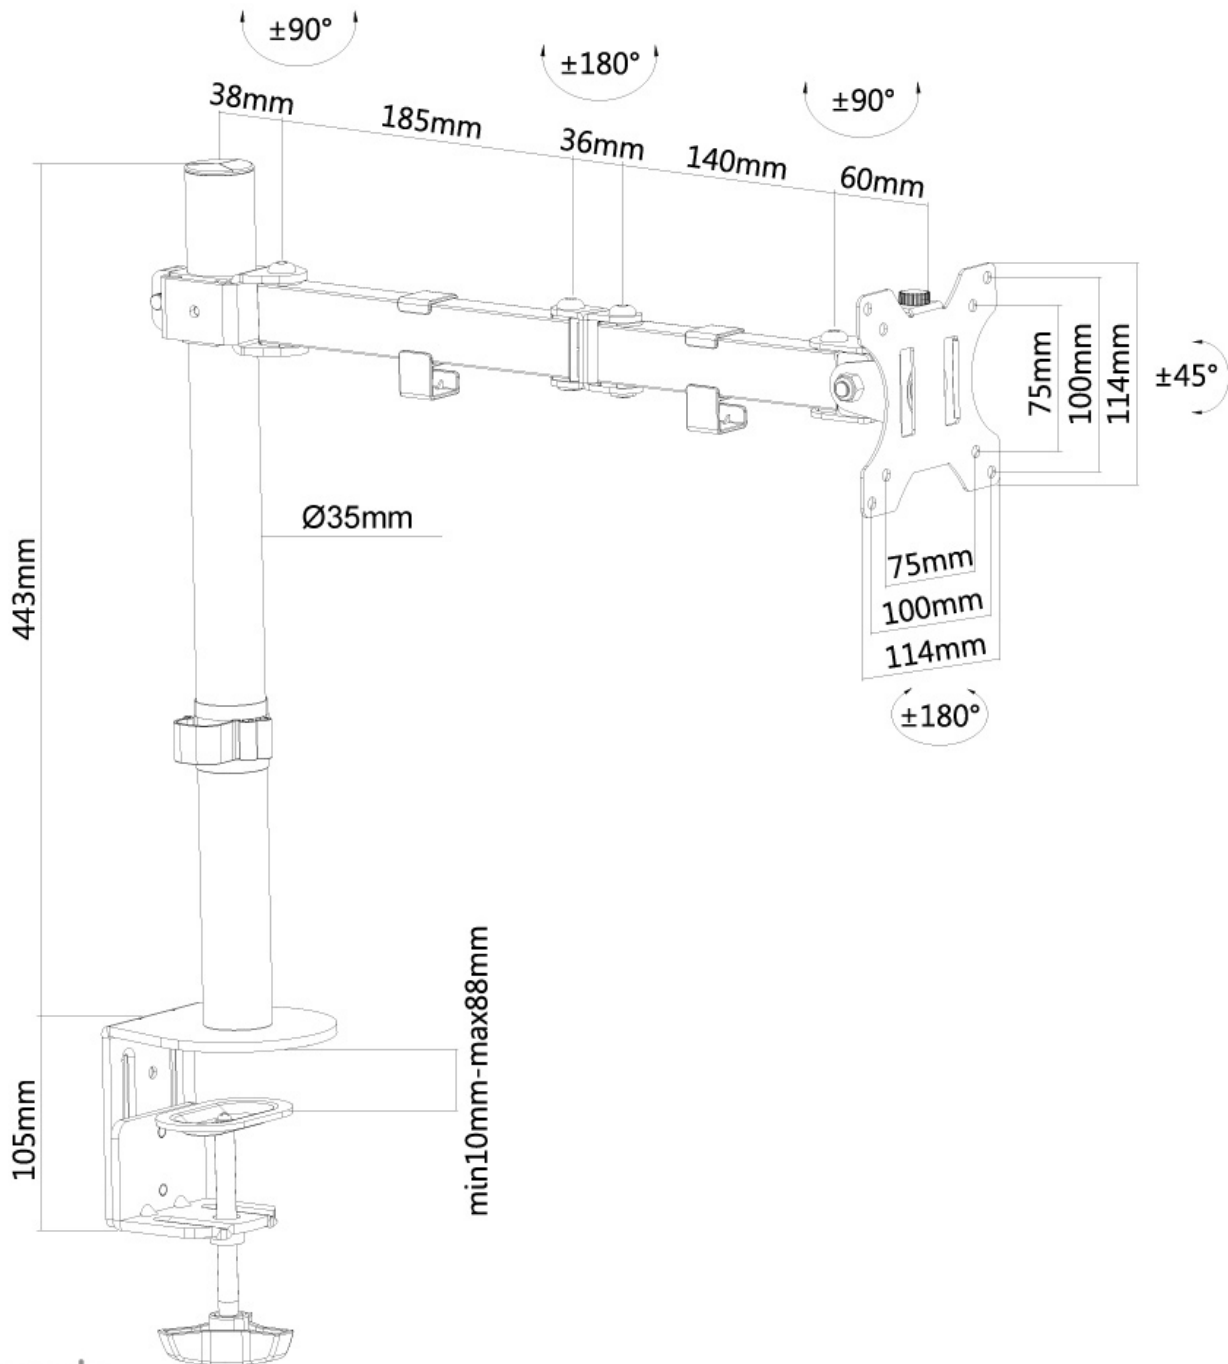

FPMA-D550BLACK

SUPPORTO DA SCRIVANIA NEOMOUNTS PER

Neomounts