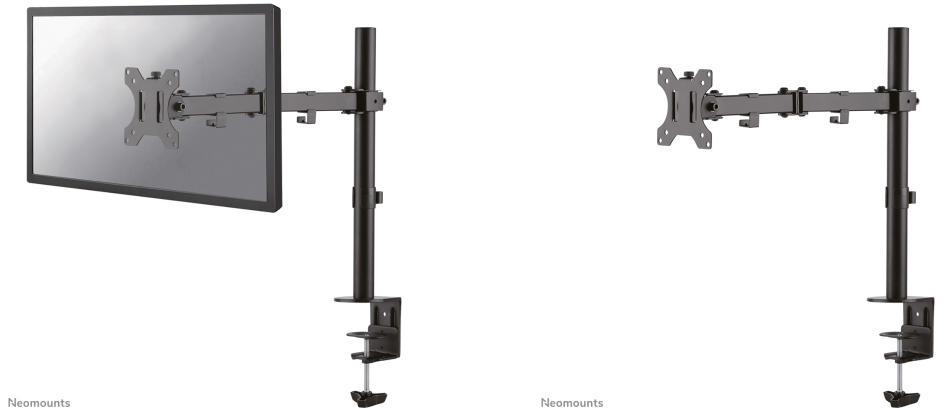

#### GENERALE

Dim. min. schermo*	10 inch
Dim. max. schermo*	32 inch
Peso minimo	0 kg (per schermo)
Peso massimo	8 kg (per schermo)
Schermi	1
Minimo VESA	75x75 mm
Massimo VESA	100x100 mm
Banco di montaggio	Occhiello Fascetta

#### FUNZIONALITÀ

Tipologia	Inclinazione Ruotare Girare Mobilità completa
Regolazione altezza	0-44 cm
Regolazione della profondità	4-46 cm
Inclinazione (gradi)	90°
Perno (gradi)	180°
Rotazione (gradi)	360°
Altezza	54,8 cm
Tipo di regolazione	Manuale

**Neomounts FPMA-D550BLACK è un supporto da scrivania con 3 snodi per schermi LCD/LED/TFT fino a 32" - Nero**

Questo braccio porta monitor Neomounts, modello FPMA-D550BLACK consente di collegare un schermo LCD/LED/TFT su di una scrivania con la modalità di fissaggio su piano attraverso vite centrale o morsetto.

Utilizzate un braccio porta monitor per sfruttare pienamente le capacità del vostro schermo. Il braccio è facile da regolare in altezza e profondità. È inoltre possibile inclinare lo schermo in senso verticale, orizzontale e farlo ruotare; questo crea la posizione ergonomica di lavoro ideale riducendo il rischio di mal di schiena e al collo. I cavi possono essere collocati sul lato inferiore del braccio.