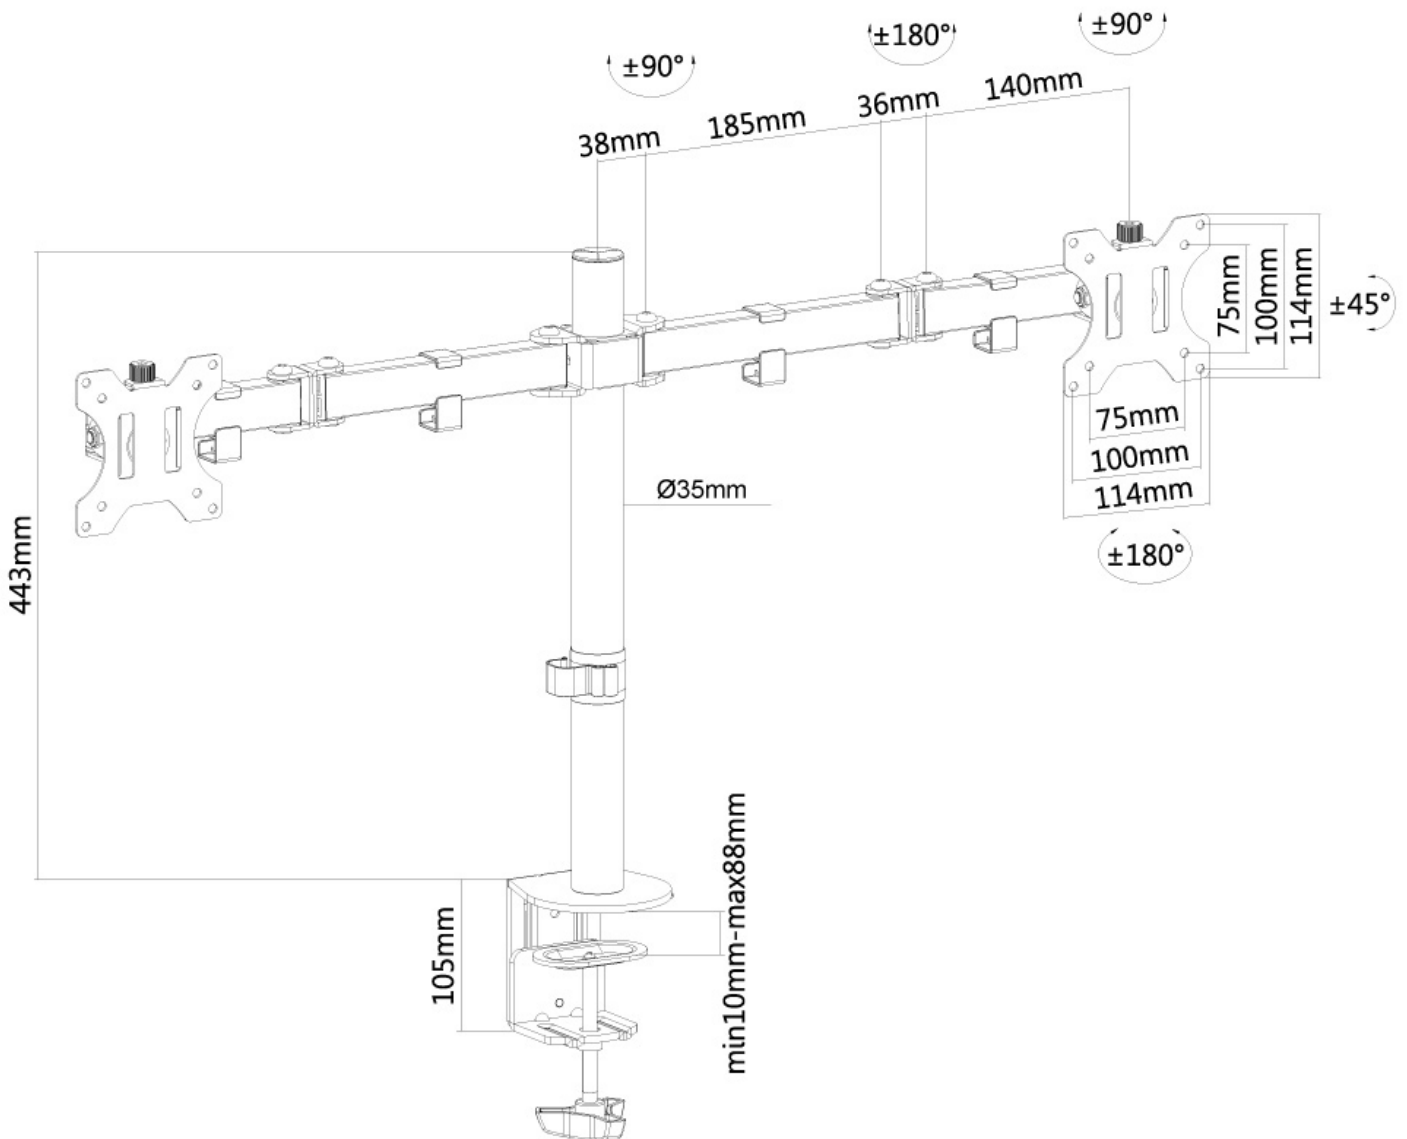

FPMA-D550DBLACK NEOMOUNTS SUPPORT MONITEUR DE

Neomounts