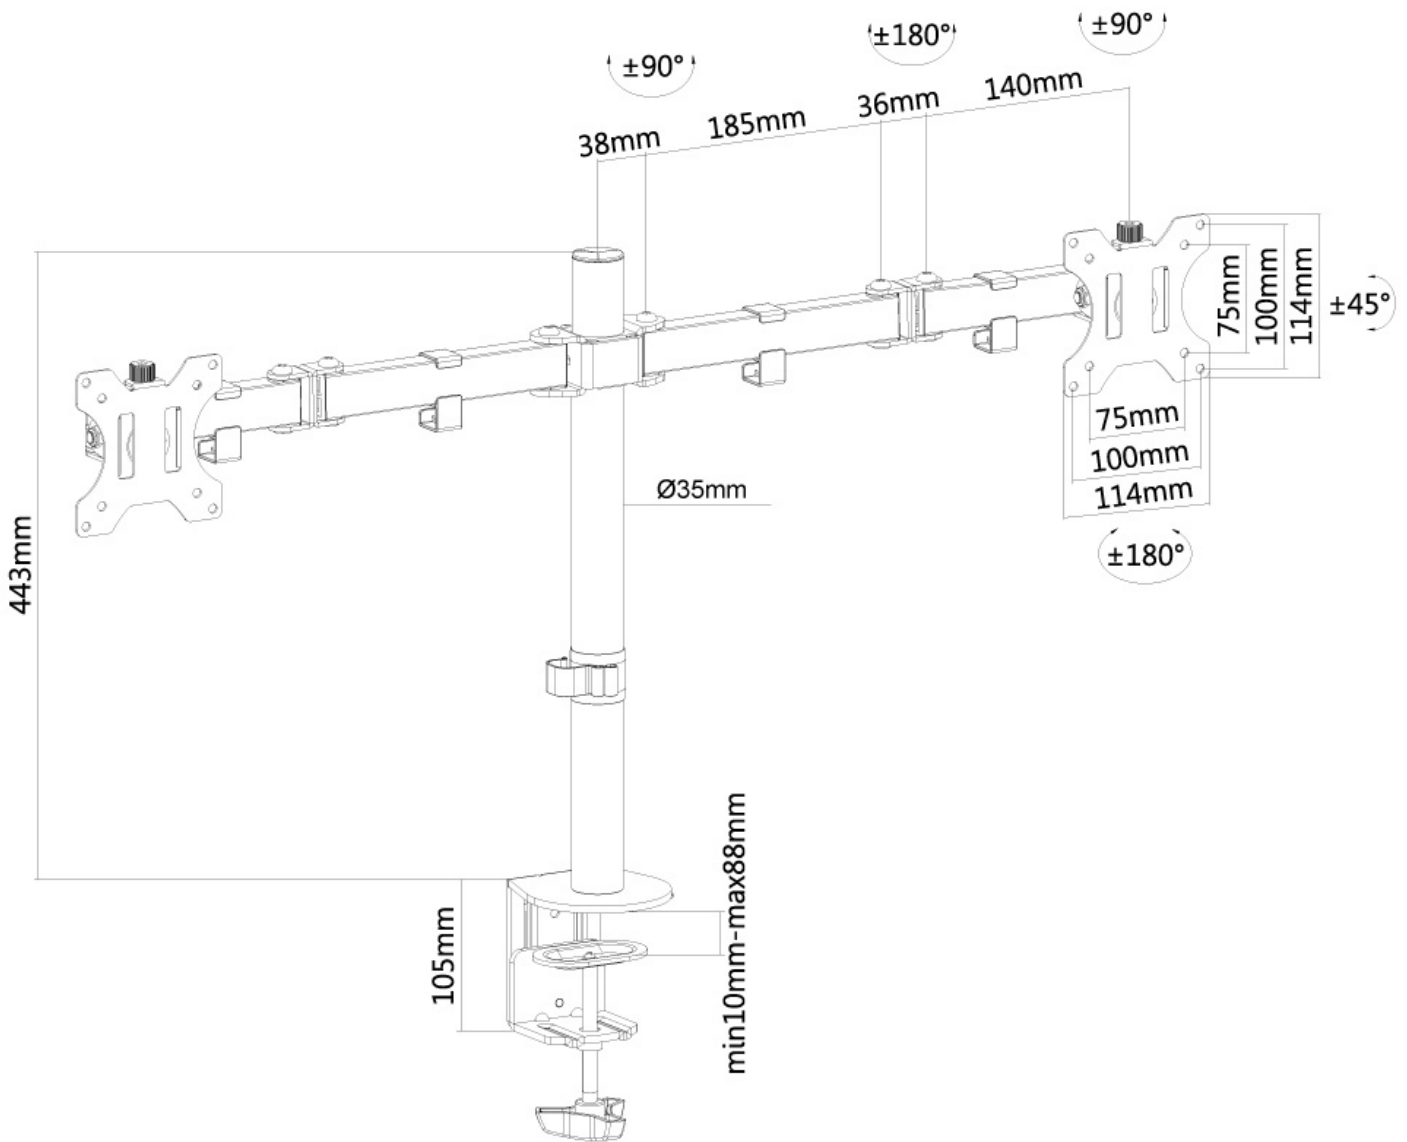

FPMA-D550DBLACK SUPPORTO DA SCRIVANIA NEOMOUNTS PER

Neomounts