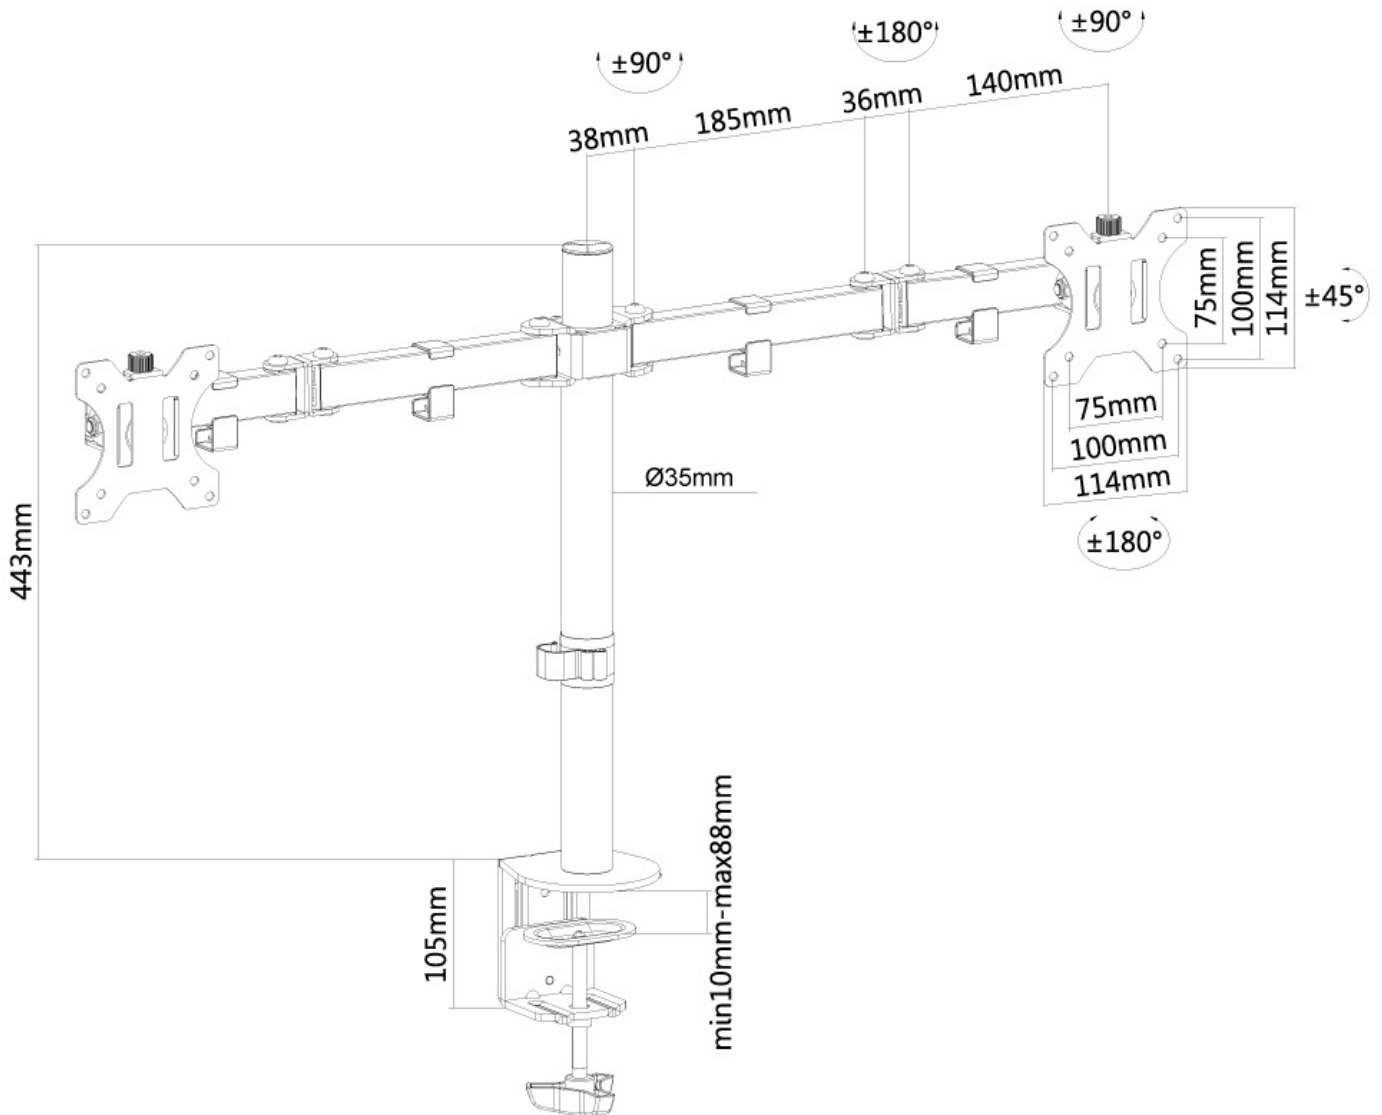

#### FUNCTIE

Type

	Full motion
Hoogteverstelling	0-44 cm
Breedteverstelling	80 cm
Diepteverstelling	4-46 cm
Kantelen (graden)	90°
Zwenken (graden)	180°
Roteren (graden)	360°
Verstellingstype	Manueel

### Neomounts FPMA-D550DBLACK Monitorarm 2 schermen - 10-32" - 0-8 kg/scherm - zwart

Met de Neomounts FPMA-D550DBLACK monitorarm bevestigt u twee flatscreens aan het bureau via een bureaulem of bladdoorvoer.

De FPMA-D550DBLACK heeft 3 draaipunten en is geschikt voor 2 schermen t/m 32". Het draagvermogen van de arm is 8 kg per scherm. Dit product is geschikt voor schermen met een VESA gatenpatroon van 75x75 mm of 100x100 mm. Heeft u een afwijkend (groter) gatenpatroon, dan kunt u dit oplossen met een van onze VESA verloopplaten.

Part of

[Click here](#)

FPMA-D550DBLACK

NEOMOUNTS FPMA-D550DBLACK MONITORARM  
10-32"

Neomounts