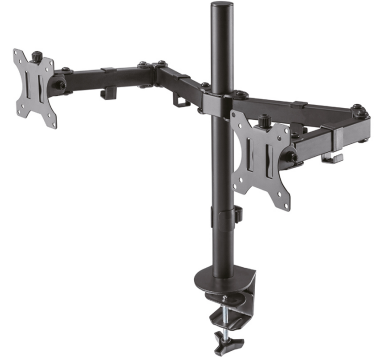

FPMA-D550DBLACK

NEOMOUNTS FPMA-D550DBLACK MONITORARM 10-32"

SPECIFICATIES

ALGEMEEN

Min. beeldformaat*	10
Max. beeldformaat*	32
Min. draagvermogen	0
Max. draagvermogen	8
Schermen	2
Bureaumontage	

VESA maximaal	100x100 mm
VESA minimaal	75x75 mm

FUNCTIE

Type

	Full motion
Hoogteverstelling	0-44 cm
Breedteverstelling	80 cm
Diepteverstelling	4-46 cm
Kantelen (graden)	90°
Zwenken (graden)	180°
Roteren (graden)	360°
Verstellingstype	Manueel

INFORMATIE

Kleur	
Hoofdmateriaal	Staal
Garantie	5 jaar

*NB. De vermelde inch-maten zijn slechts een indicatie, gecombineerd met het gewicht en de VESA-maten. Het maximale gewicht en de VESA-maat zijn absolute beperkingen voor de producten en dienen niet te worden overschreden.

Neomounts

Neomounts FPMA-D550DBLACK Monitorarm 2 schermen - 10-32" - 0-8 kg/scherm - zwart

Met de Neomounts FPMA-D550DBLACK monitorarm bevestigt u twee flatscreens aan het bureau via een bureaulem of bladdoorvoer.

Door gebruik te maken van een monitorarm profiteert u optimaal van de mogelijkheden van uw monitor. De monitorarm is eenvoudig in hoogte en diepte te verstellen. Tevens kunt u het scherm kantelen, zwenken en roteren. Hierdoor creëert u de ideale ergonomische werkhouding. Dit verkleint de kans op nek- en rugklachten. Kabels zijn netjes weg te werken aan de onderzijde van de horizontale arm.

De FPMA-D550DBLACK heeft 3 draaipunten en is geschikt voor 2 schermen t/m 32". Het draagvermogen van de arm is 8 kg per scherm. Dit product is geschikt voor schermen met een VESA gatenpatroon van 75x75 mm of 100x100 mm. Heeft u een afwijkend (groter) gatenpatroon, dan kunt u dit oplossen met een van onze VESA verloopplaten.

Part of

[Click here](#)