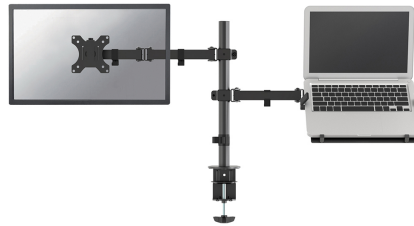

#### GÉNÉRAL

Taille de l'écran min.*	10 inch
Taille de l'écran max.*	32 inch
Poids min.	0 kg (par écran)
Poids max.	8 kg (par écran)
Écrans	1
VESA minimum	75x75 mm
VESA maximum	100x100 mm
Support de bureau	Oeillet Pince

#### FONCTIONNALITÉ

Type	Mouvement complet Inclinaison Rotation Tourner
Réglage de la hauteur	0-44 cm
Réglage de la profondeur	4-52 cm
Inclinaison (degrés)	90°
Pivotement (degrés)	180°
Points de pivot	3
Rotation (degrés)	360°
Hauteur	54,8 cm
Type de réglage	Manuel

Neomounts

Neomounts

**Le support de bureau Neomounts, modèle FPMA-D550NOTEBOOK est un support de bureau avec inclinaison, rotation et pivot pour écrans plats jusqu'à 32" et notebooks jusqu'à 15,6".**

Le support de bureau Neomounts, modèle FPMA-D550NOTEBOOK est un support de bureau avec inclinaison, rotation et pivot pour écrans plats jusqu'à 32" et notebooks jusqu'à 15,6". Ce support est un excellent choix pour économiser de l'espace sur le bureau en utilisant une pince.

La technologie de Neomounts, inclinaison de  $-45^{\circ}/+45^{\circ}$  et pivot de  $180^{\circ}$ , permet au montage de changer l'angle de vue pour profiter pleinement des capacités de l'écran plat. La hauteur du support est réglable manuellement jusqu'à 44 centimètres. La profondeur du support est réglable de 4 à 52 cm. Une gestion des câbles unique cache et achemine les câbles du support à l'écran plat pour garder le lieu de travail agréable et bien rangé.