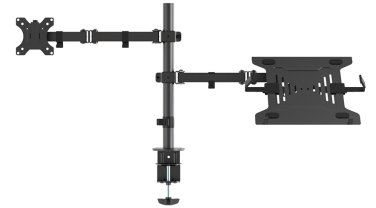

#### FONCTIONNALITÉ

Type	Mouvement complet Inclinaison Rotation Tourner
Réglage de la hauteur	0-44 cm
Réglage de la profondeur	4-52 cm
Inclinaison (degrés)	90°
Pivotement (degrés)	180°
Points de pivot	3
Rotation (degrés)	360°
Hauteur	54,8 cm
Type de réglage	Manuel

Neomounts

Neomounts

**Le support de bureau Neomounts, modèle FPMA-D550NOTEBOOK est un support de bureau avec inclinaison, rotation et pivot pour écrans plats jusqu'à 32" et notebooks jusqu'à 15,6".**

Le support de bureau Neomounts, modèle FPMA-D550NOTEBOOK est un support de bureau avec inclinaison, rotation et pivot pour écrans plats jusqu'à 32" et notebooks jusqu'à 15,6". Ce support est un excellent choix pour économiser de l'espace sur le bureau en utilisant une pince.

La technologie de Neomounts, inclinaison de  $-45^{\circ}/+45^{\circ}$  et pivot de  $180^{\circ}$ , permet au montage de changer l'angle de vue pour profiter pleinement des capacités de l'écran plat. La hauteur du support est réglable manuellement jusqu'à 44 centimètres. La profondeur du support est réglable de 4 à 52 cm. Une gestion des câbles unique cache et achemine les câbles du support à l'écran plat pour garder le lieu de travail agréable et bien rangé.

Le modèle Neomounts FPMA-D550NOTEBOOK possède trois points de flexion et est adapté pour les écrans jusqu'à 32". La capacité de poids de ce produit est de 8 kg chaque écran et 4,5 kg chaque notebook. Ce support de bureau est adapté pour les écrans qui répondent à la norme VESA 75x75 et 100x100mm. Différents modèles de trous peuvent être couverts à l'aide des plaques d'adaptation Neomounts VESA.