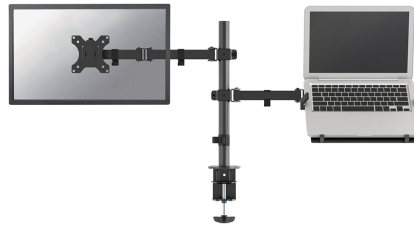

SUPPORTO DA SCRIVANIA NEOMOUNTS PER

SPECIFICAZIONI

GENERALE

Dim. min. schermo*	10 inch
Dim. max. schermo*	32 inch
Peso minimo	0 kg (per schermo)
Peso massimo	8 kg (per schermo)
Schermi	1
Minimo VESA	75x75 mm
Massimo VESA	100x100 mm
Banco di montaggio	Occhiello Fascetta

FUNZIONALITÀ

Tipologia	Mobilità completa Inclinazione Ruotare Girare
Regolazione altezza	0-44 cm
Regolazione della profondità	4-52 cm
Inclinazione (gradi)	90°
Perno (gradi)	180°
Punti di rotazione	3
Rotazione (gradi)	360°
Altezza	54,8 cm
Tipo di regolazione	Manuale

INFORMAZIONI

Colore	Nero
Materiale principale	Acciaio
Garanzia	5 anni
EAN code	8717371446413

*Nota: le dimensioni in pollici segnalate sono solo indicative, combinate con il peso e le dimensioni VESA. Il peso massimo e la dimensione VESA sono restrizioni assolute per i prodotti e non devono essere superati.

Neomounts