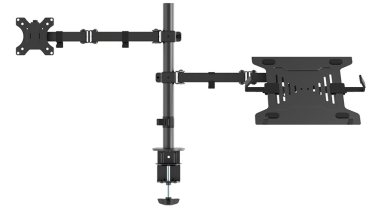

Neomounts

FPMA-D550NOTEBOOK è un supporto da scrivania con 3 snodi per schermi LCD/LED/TFT fino a 32" y scrivania per notebook.

Questo braccio porta monitor Neomounts, modello FPMA-D550NOTEBOOK consente di collegare uno schermo LCD/LED/TFT su di una scrivania y di collegare un notebook con la modalità di fissaggio su piano attraverso un morsetto.

Utilizzate un braccio porta monitor per sfruttare pienamente le capacità del vostro schermo. Il braccio è facile da regolare in altezza e profondità. È inoltre possibile inclinare lo schermo in senso verticale, orizzontale e farlo ruotare; questo crea la posizione ergonomica di lavoro ideale riducendo il rischio di mal di schiena e al collo. I cavi possono essere collocati sulla parte inferiore del braccio e su quella verticale del palo.

Il supporto FPMA-D550NOTEBOOK ha tre punti di articolazione ed è adatto a schermi fino a 32" con una capacità massima di trasporto di 8 kg y 4,5 kg para notebook. Questo prodotto è adatto per schermi con fori VESA modello 75x75 o 100x100 mm. Per una diversa (più grande) foratura, si può combinare con una delle nostre piastre di adattamento VESA.