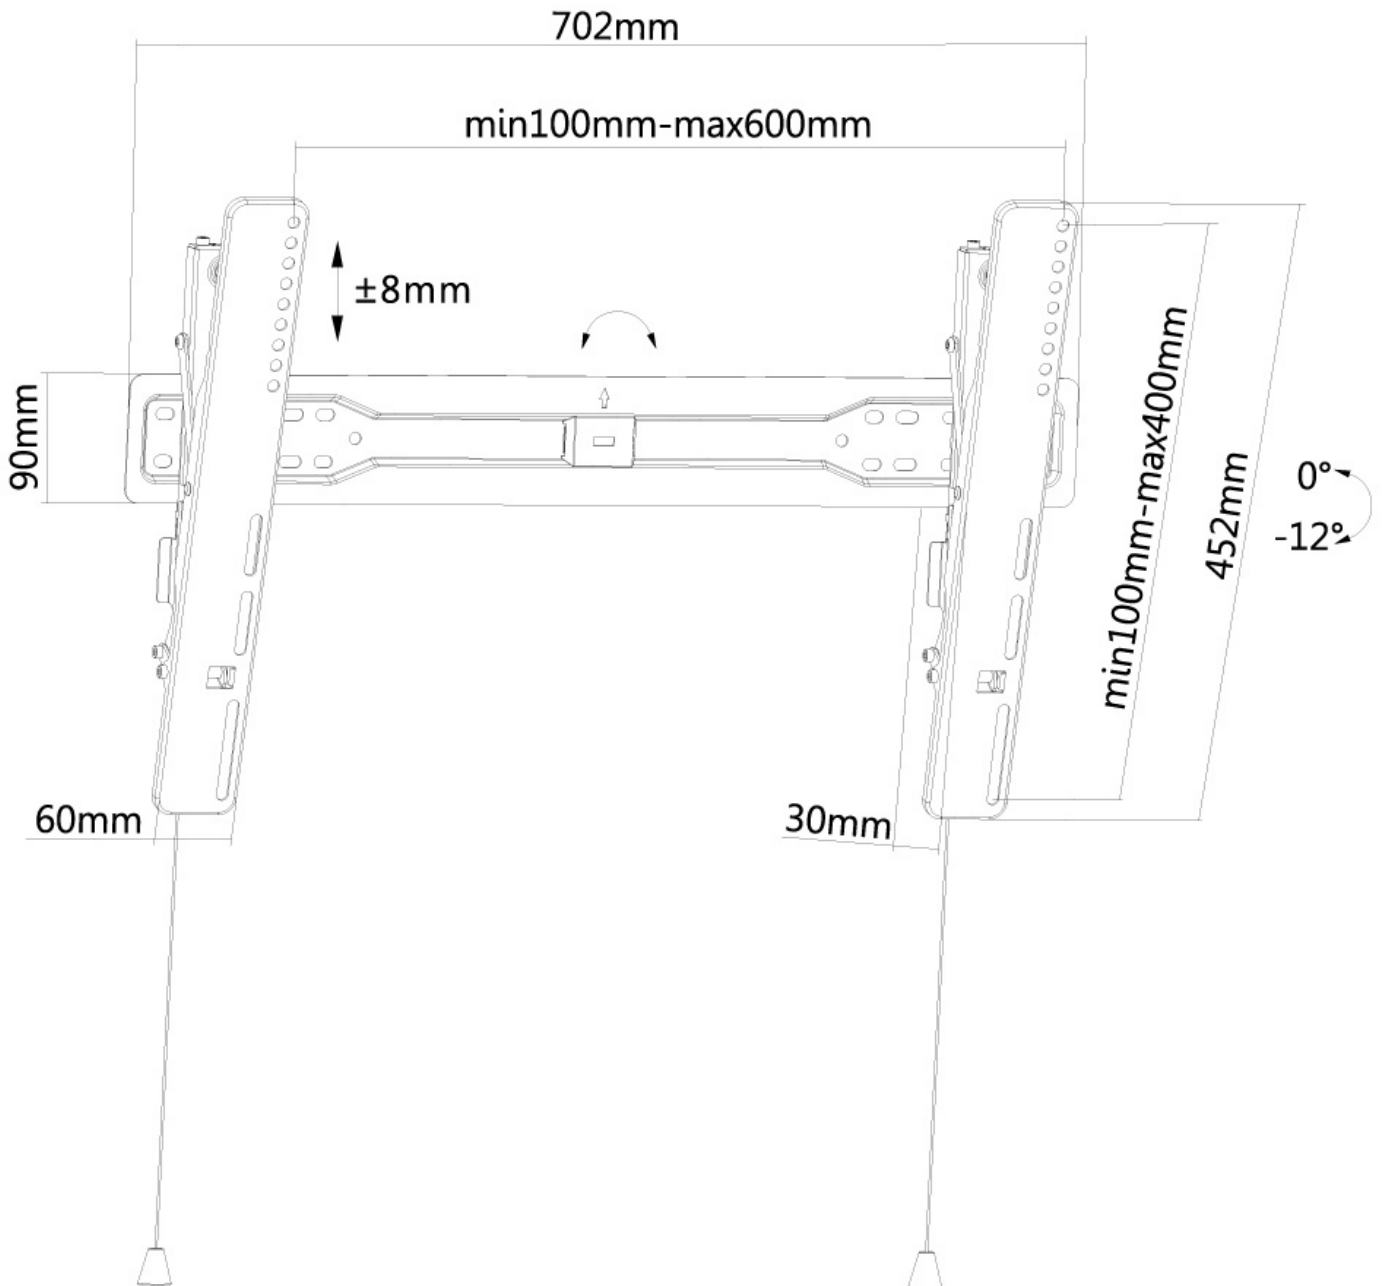

LED-W650BLACK

NEOMOUNTS MONITOR-WANDHALTERUNG

Neomounts