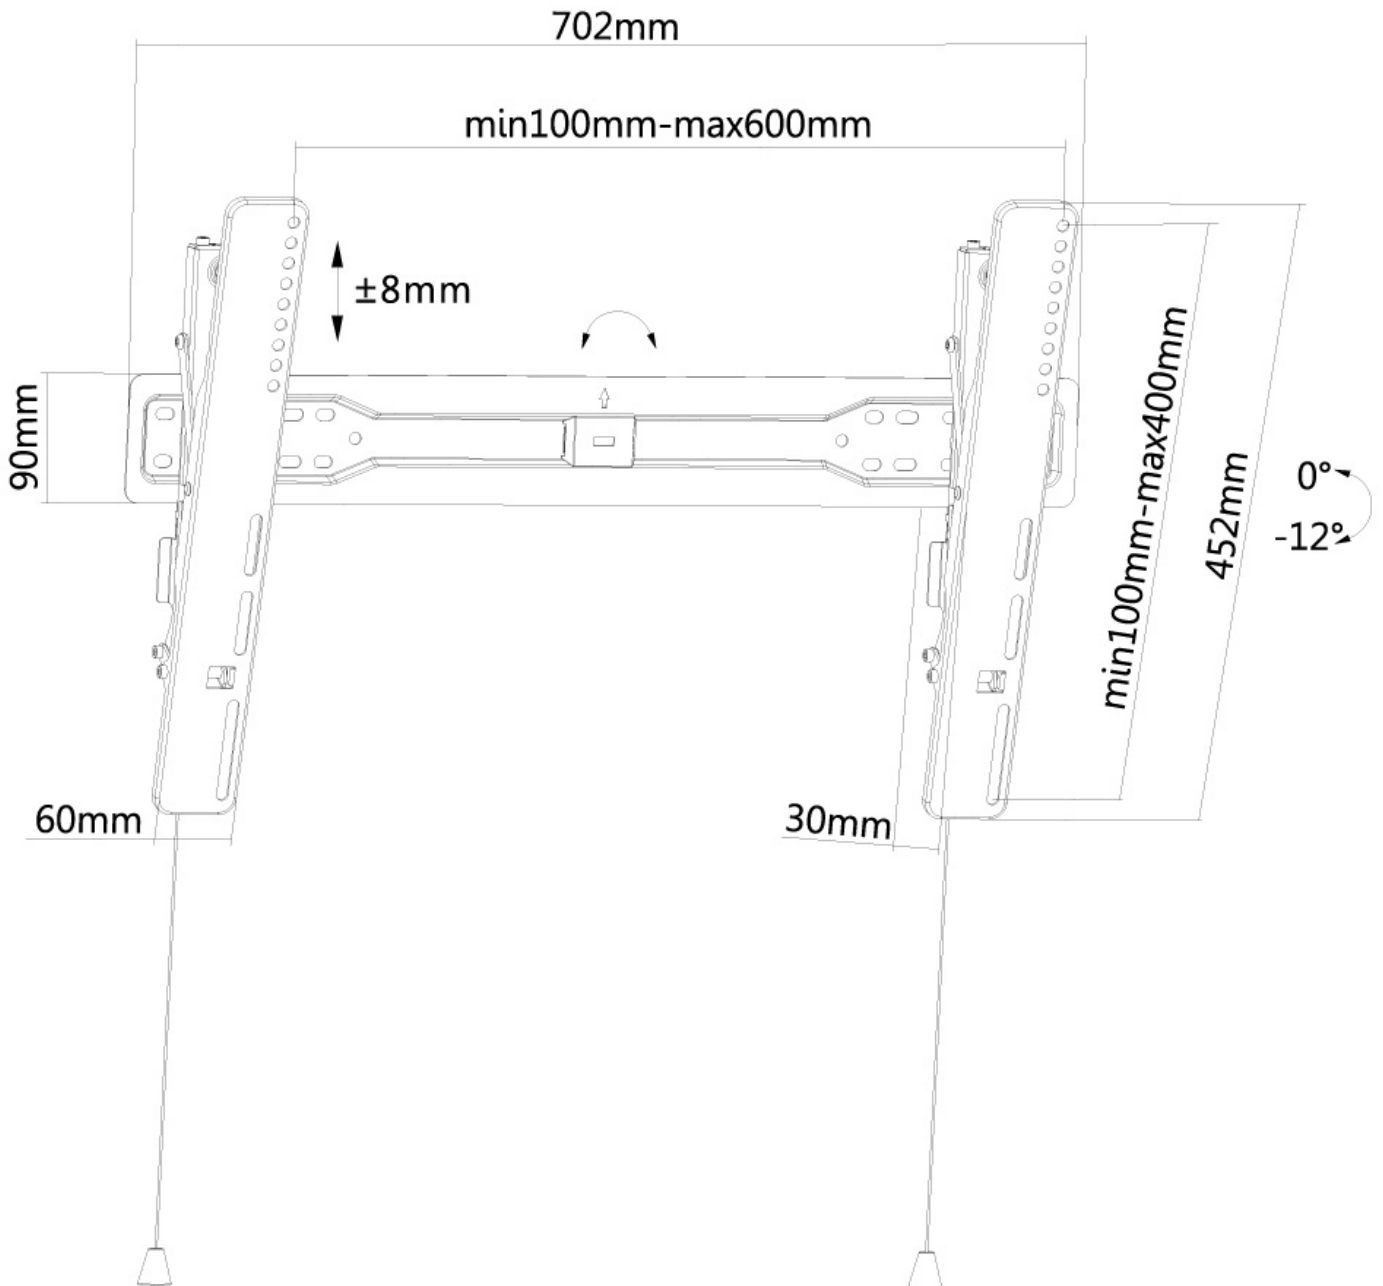

LED-W650BLACK

NEOMOUNTS TV WANDSTEUN

Neomounts