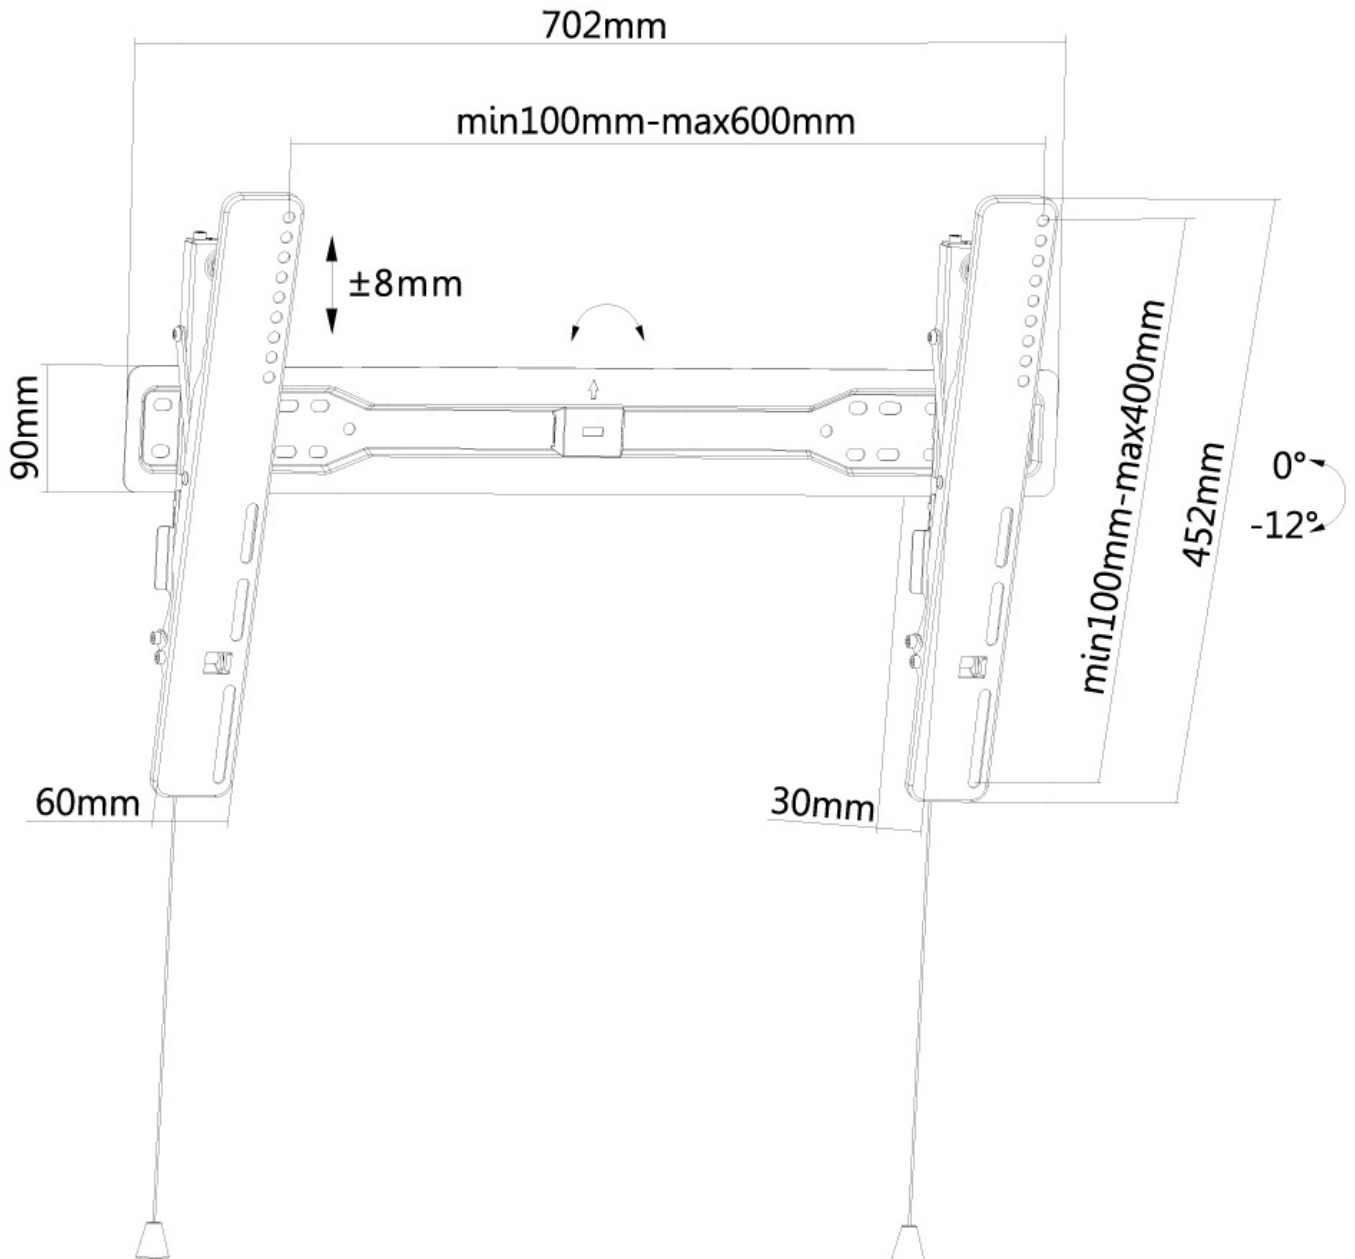

LED-W650BLACK

NEOMOUNTS LED-W650BLACK TV-BEUGEL WAND
37-75" - KANTELBAAR

Neomounts