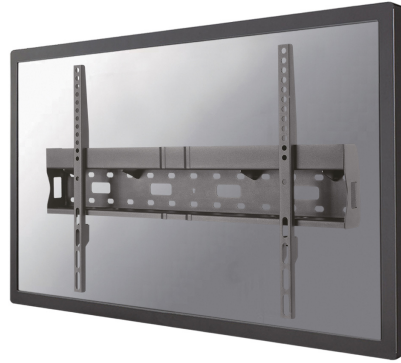

## SOPORTE DE PARED NEOMOUNTS BY

El LFD-W1640MP es un soporte de pared plano para pantallas LCD/LED/Plasma de hasta 75".

### ESPECIFICACIONES

Ajuste de la altura	Ninguno
Color	Negro
Distancia a la pared	6,2 cm
Garantía	5 años
Pantallas	1
Patrón VESA	200x200 200x300 200x400 300x200 300x300 350x350 400x400 400x300 400x600 440x400 600x200 600x300 600x400
Peso máximo	35
Peso mínimo	0
Tamaño máximo de la pantalla	75"
Tamaño mínimo de la pantalla	37"
Tipo	Fijo
VESA máximo	600x400 mm
VESA mínimo	200x200 mm
EAN code	8717371446352

El modelo Neomounts by Newstar LFD-W1640MP es un soporte de pared fijo para pantallas planas de hasta 75". La profundidad de este soporte es de 6,2 centímetros y también ofrece la opción de almacenar un Mediaplayer o Mini PC.

Neomounts by Newstar LFD-W1640MP es adecuado para pantallas de hasta 75". La capacidad de peso de este producto es de 35 kg y es adecuado para pantallas que cumplen con el patrón de agujeros VESA de 200x200 a 600x400mm.