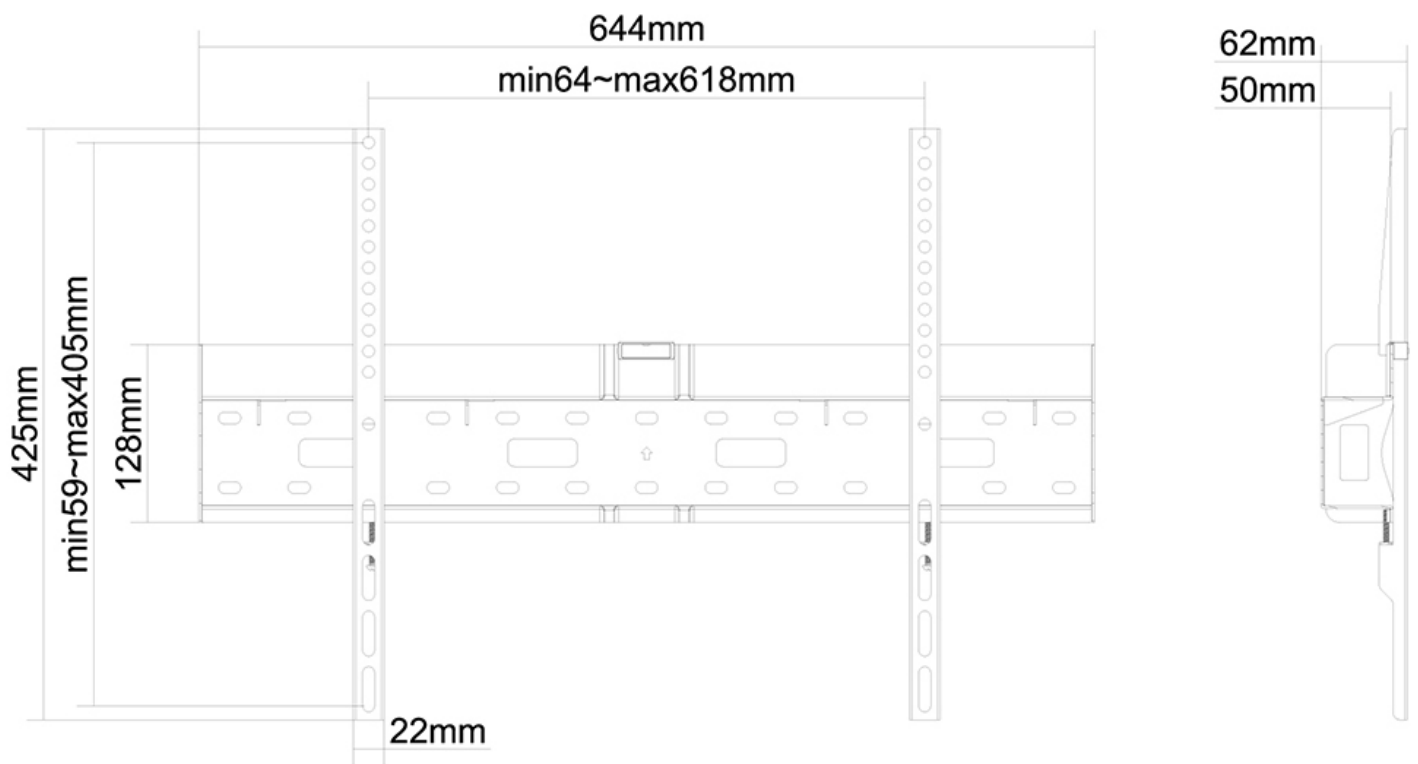

LFD-W1640MP

NEOMOUNTS TV WANDSTEUN

Neomounts