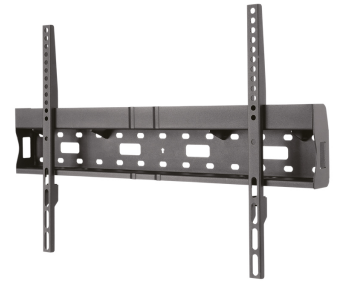

LFD-W1640MP

NEOMOUNTS TV WANDSTEUN

SPECIFICATIES

ALGEMEEN

Min. beeldformaat*	37 inch
Max. beeldformaat*	75 inch
Max. draagvermogen	35 kg (per scherm)
Schermen	1
VESA minimaal	200x200 mm
VESA maximaal	600x400 mm
Afstand tot wand	6,2 cm

FUNCTIONALITEIT

Type	Vlak
Verstellingstype	Geen

INFORMATIE

Kleur	Zwart
Hoofdmateriaal	Staal
Garantie	5 jaar
EAN code	8717371446352

*NB. De vermelde inch-maten zijn slechts een indicatie, gecombineerd met het gewicht en de VESA-maten. Het maximale gewicht en de VESA-maat zijn absolute beperkingen voor de producten en dienen niet te worden overschreden.

Neomounts

Neomounts

Neomounts LFD-W1640MP is een vlakke wandsteun voor flat screens t/m 75" en biedt de mogelijkheid om een mediaplayer of mini PC achter het scherm te plaatsen - Zwart

Met deze Neomounts wandsteun, model LFD-W1640MP, bevestigt u een TV/LFD scherm vlak aan de wand. Tevens heeft u de mogelijkheid om een mediaplayer of mini PC in deze steun te plaatsen.

De LFD-W1640MP heeft een draagvermogen van 35 kg en kan gemonteerd worden op schermen met een maximaal VESA gatenpatroon van 600x400 mm aan de achterzijde van het scherm. Hiermee hangt u eenvoudig schermen t/m 75" aan de wand. De afstand tot de muur 6,2 cm.