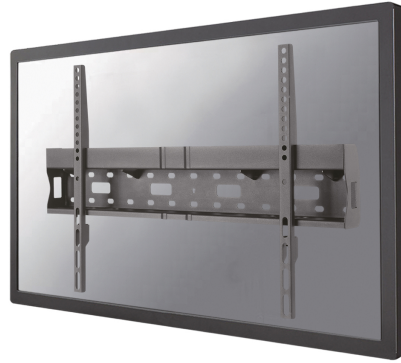

LFD-W1640MP

NEOMOUNTS TV WANDSTEUN

SPECIFICATIES

ALGEMEEN

Min. beeldformaat*	37 inch
Max. beeldformaat*	75 inch
Max. draagvermogen	35 kg (per scherm)
Schermen	1
VESA minimaal	200x200 mm
VESA maximaal	600x400 mm
Afstand tot wand	6,2 cm

Neomounts

Neomounts

Neomounts LFD-W1640MP is een vlakke wandsteun voor flat screens t/m 75" en biedt de mogelijkheid om een mediaplayer of mini PC achter het scherm te plaatsen - Zwart

Met deze Neomounts wandsteun, model LFD-W1640MP, bevestigt u een TV/LFD scherm vlak aan de wand. Tevens heeft u de mogelijkheid om een mediaplayer of mini PC in deze steun te plaatsen.

De LFD-W1640MP heeft een draagvermogen van 35 kg en kan gemonteerd worden op schermen met een maximaal VESA gatenpatroon van 600x400 mm aan de achterzijde van het scherm. Hiermee hangt u eenvoudig schermen t/m 75" aan de wand. De afstand tot de muur 6,2 cm.

De montage is een fluitje van een cent. U monteert de horizontale plaat op de wand en de 2 haken achterop uw scherm. Vervolgens haakt u het scherm over de strip en kunt u optimaal genieten van uw flatscreen!