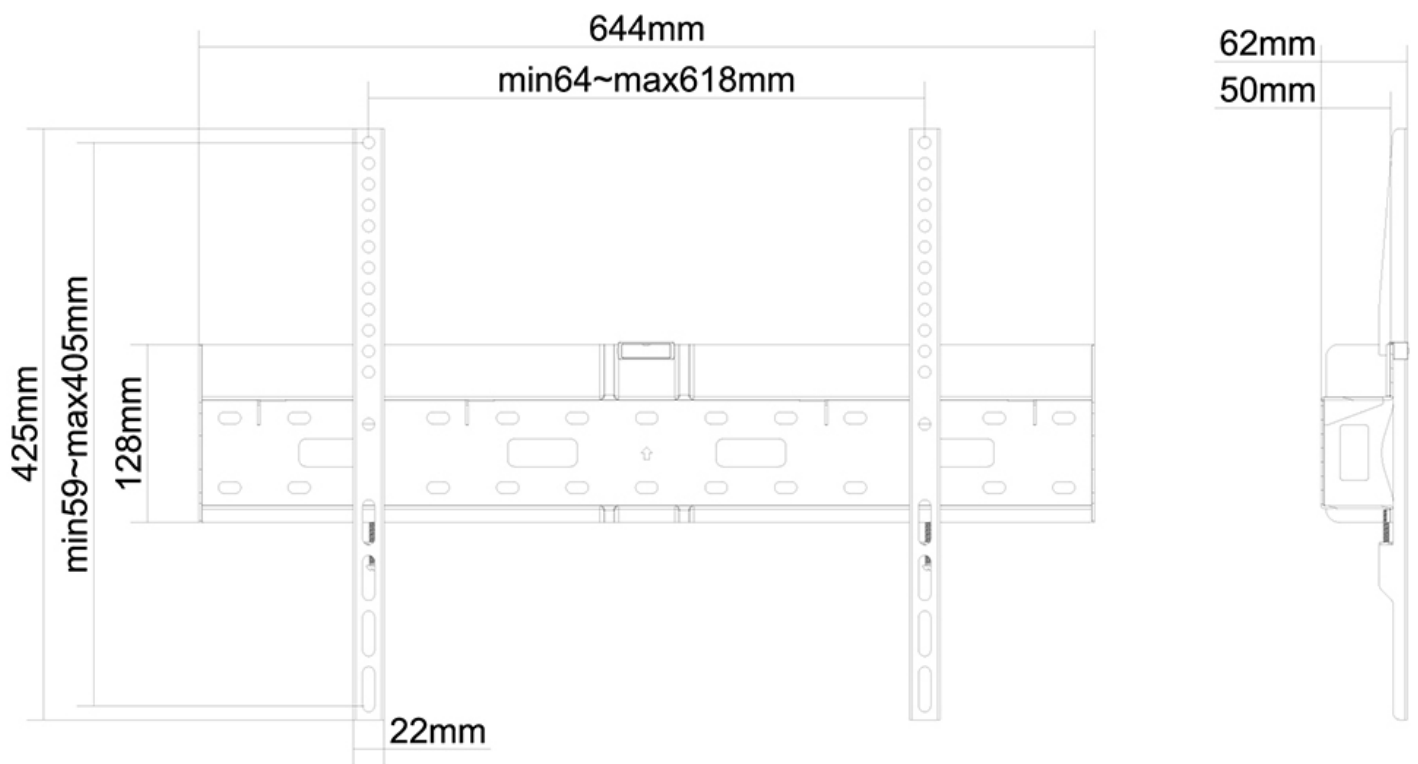

LFD-W1640MP

SUPPORTO A PARETE NEOMOUNTS PER TV E

Neomounts