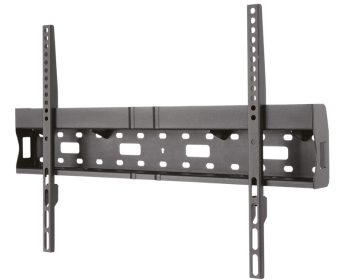

FUNZIONALITÀ

Tipologia	Fisso
Tipo di regolazione	Nessuno

INFORMAZIONI

Colore	Nero
Materiale principale	Acciaio
Garanzia	5 anni
EAN code	8717371446352

*Nota: le dimensioni in pollici segnalate sono solo indicative, combinate con il peso e le dimensioni VESA. Il peso massimo e la dimensione VESA sono restrizioni assolute per i prodotti e non devono essere superati.

Neomounts

Neomounts

LFD-W1640MP è un supporto a parete piatto per schermi LCD/LED/Plasma fino a 75". C'è spazio per riporre un Mediaplayer o un Mini PC.

Il montaggio a parete Neomounts, modello LFD-W1640MP consente di collegare uno schermo TV/LFD a qualsiasi parete.

Questo supporto di soli 62 millimetri di profondità renderà la vostra TV/LFD un tutt'uno con la parete creando un piacevole effetto quadro. C'è spazio per riporre un Mediaplayer o un Mini PC.

Il LFD-W1640MP, adatto a schermi fino a 75" con capacità massima di trasporto di 35 kg può essere montato su schermi con fori VESA fino a 600x400. La facile installazione consente di montare la striscia orizzontale sulla parete e i due ganci sul retro dello schermo.

Collegate poi lo schermo nella striscia e godetevi pienamente la vostra TV. Questo supporto è realizzato in metallo resistente e viene fornito completo di accessori.

LFD-W1640MP

SUPPORTO A PARETE NEOMOUNTS PER TV E