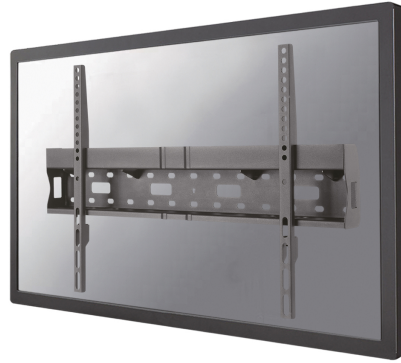

LFD-W1640MP

SUPPORTO A PARETE NEOMOUNTS PER TV E

SPECIFICAZIONI

GENERALE

Dim. min. schermo*	37 inch
Dim. max. schermo*	75 inch
Peso massimo	35 kg (per schermo)
Schermi	1
Minimo VESA	200x200 mm
Massimo VESA	600x400 mm
Distanza dalla parete	6,2 cm

Neomounts

Neomounts

LFD-W1640MP è un supporto a parete piatto per schermi LCD/LED/Plasma fino a 75". C'è spazio per riporre un Mediaplayer o un Mini PC.

Il montaggio a parete Neomounts, modello LFD-W1640MP consente di collegare uno schermo TV/LFD a qualsiasi parete.

Questo supporto di soli 62 millimetri di profondità renderà la vostra TV/LFD un tutt'uno con la parete creando un piacevole effetto quadro. C'è spazio per riporre un Mediaplayer o un Mini PC.

Il LFD-W1640MP, adatto a schermi fino a 75" con capacità massima di trasporto di 35 kg può essere montato su schermi con fori VESA fino a 600x400. La facile installazione consente di montare la striscia orizzontale sulla parete e i due ganci sul retro dello schermo.

Collegate poi lo schermo nella striscia e godetevi pienamente la vostra TV. Questo supporto è realizzato in metallo resistente e viene fornito completo di accessori.

LFD-W1640MP

SUPPORTO A PARETE NEOMOUNTS PER TV E