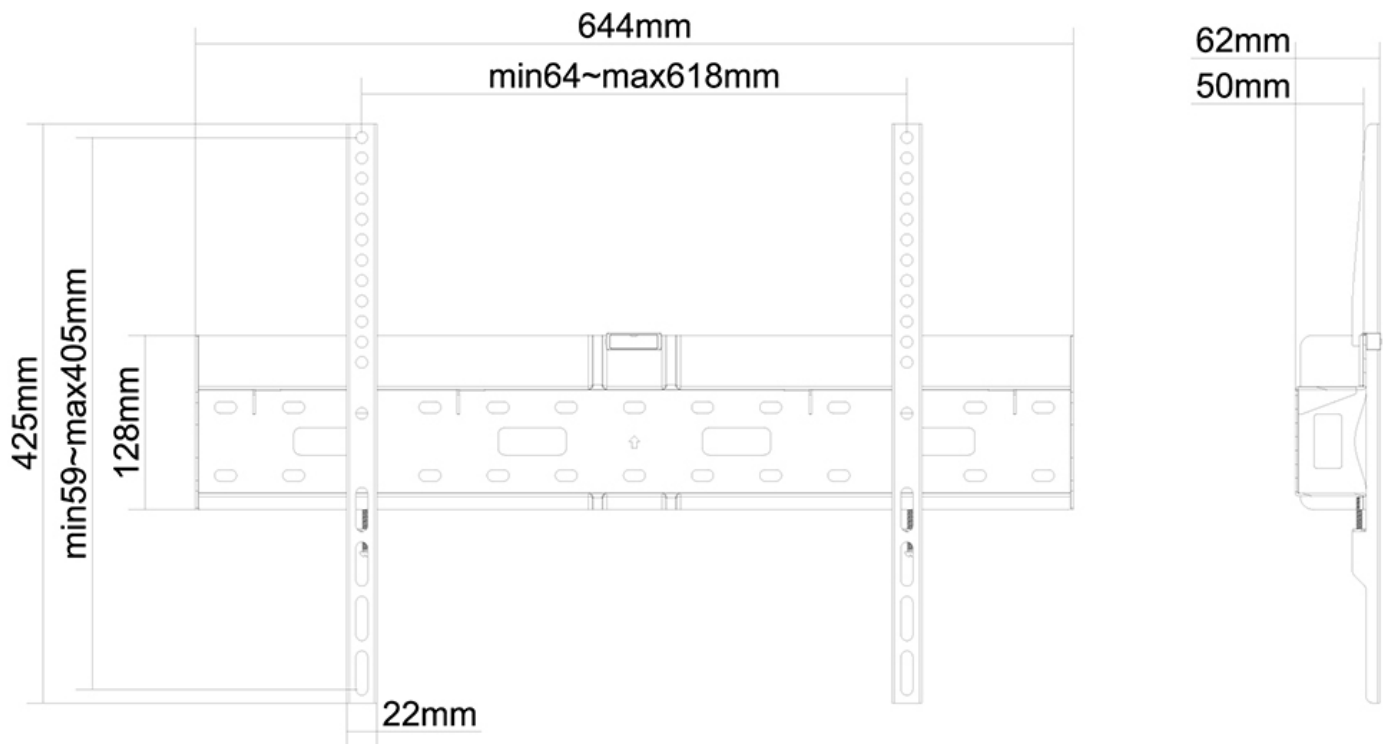

LFD-W1640MP

NEOMOUNTS LFD-W1640MP TV-BEUGEL WAND
37-75" - VLAK

Neomounts