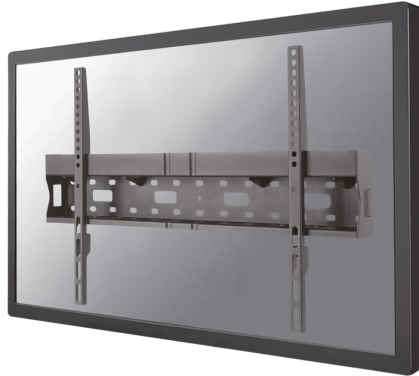

LFD-W1640MP

NEOMOUNTS LFD-W1640MP TV-BEUGEL WAND 37-75" - VLAK

SPECIFICATIES

ALGEMEEN

Min. beeldformaat*	37
Max. beeldformaat*	75
Max. draagvermogen	35
Schermen	1
Afstand tot wand	6,2 cm
VESA maximaal	600x400 mm
VESA minimaal	200x200 mm

FUNCTIE

Type	Vlak
Verstellingstype	Geen

INFORMATIE

Kleur	
Hoofdmateriaal	Staal
Garantie	5 jaar

*NB. De vermelde inch-maten zijn slechts een indicatie, gecombineerd met het gewicht en de VESA-maten. Het maximale gewicht en de VESA-maat zijn absolute beperkingen voor de producten en dienen niet te worden overschreden.

Neomounts