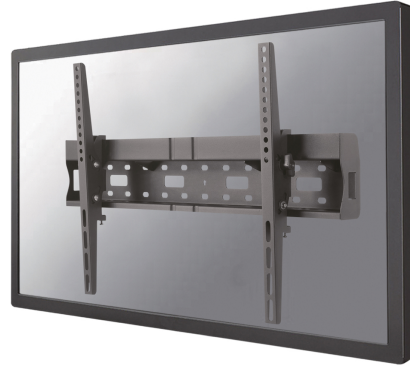

LFD-W2640MP

NEOMOUNTS TV WANDSTEUN

SPECIFICATIES

ALGEMEEN

Min. beeldformaat*	37 inch
Max. beeldformaat*	75 inch
Max. draagvermogen	35 kg (per scherm)
Schermen	1
VESA minimaal	200x200 mm
VESA maximaal	600x400 mm
Afstand tot wand	8,9 cm

FUNCTIONALITEIT

Type	Kantelen
Kantelen (graden)	24°
Verstellingstype	Geen

INFORMATIE

Kleur	Zwart
Hoofdmateriaal	Staal
Garantie	5 jaar
EAN code	8717371446444

*NB. De vermelde inch-maten zijn slechts een indicatie, gecombineerd met het gewicht en de VESA-maten. Het maximale gewicht en de VESA-maat zijn absolute beperkingen voor de producten en dienen niet te worden overschreden.

Neomounts

Neomounts

Neomounts LFD-W2640MP is een kantelbare wandsteun voor flat screens t/m 75" en biedt de mogelijkheid om een mediaplayer of mini PC achter het scherm te plaatsen.

Met deze Neomounts wandsteun, model LFD-W2640MP, bevestigt u een TV/LFD scherm vlak aan de wand. Tevens heeft u de mogelijkheid om een mediaplayer of mini PC in deze steun te plaatsen.

De LFD-W2640MP heeft een draagvermogen van 35 kg en kan gemonteerd worden op schermen met een maximaal VESA gatenpatroon van 600x400 mm aan de achterzijde van het scherm. Hiermee hangt u eenvoudig schermen t/m 75" aan de wand. De afstand tot de muur 8,9 cm.