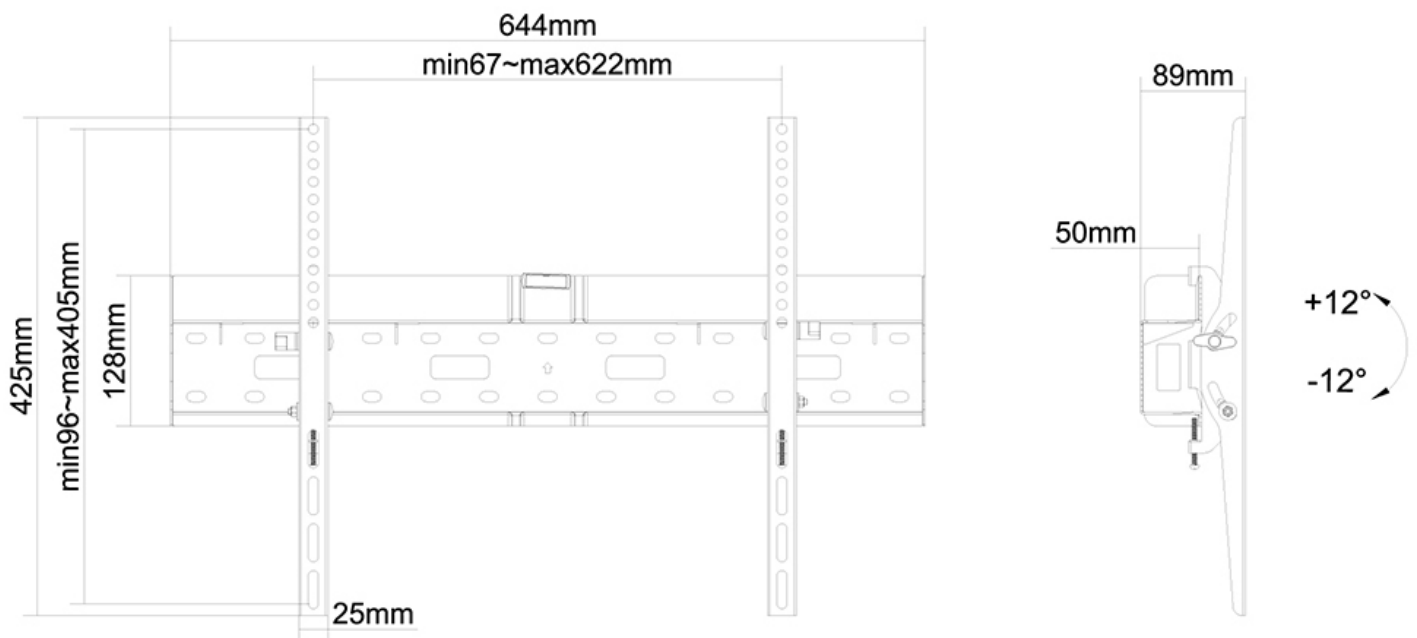

LFD-W2640MP

NEOMOUNTS TV WANDSTEUN

Neomounts