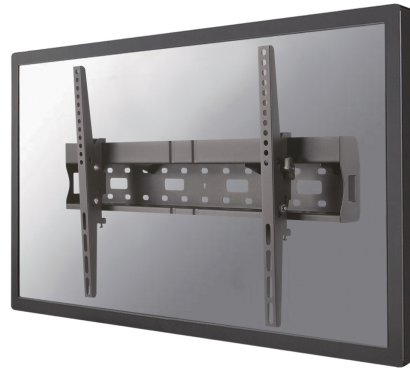

LFD-W2640MP

NEOMOUNTS TV WANDSTEUN

SPECIFICATIES

ALGEMEEN

Min. beeldformaat*	37 inch
Max. beeldformaat*	75 inch
Max. draagvermogen	35 kg (per scherm)
Schermen	1
VESA minimaal	200x200 mm
VESA maximaal	600x400 mm
Afstand tot wand	8,9 cm

FUNCTIONALITEIT

Type	Kantelen
Kantelen (graden)	24°
Verstellingstype	Geen

INFORMATIE

Kleur	Zwart
Hoofdmateriaal	Staal
Garantie	5 jaar
EAN code	8717371446444

*NB. De vermelde inch-maten zijn slechts een indicatie, gecombineerd met het gewicht en de VESA-maten. Het maximale gewicht en de VESA-maat zijn absolute beperkingen voor de producten en dienen niet te worden overschreden.

Neomounts

Neomounts

Neomounts LFD-W2640MP is een kantelbare wandsteun voor flat screens t/m 75" en biedt de mogelijkheid om een mediaplayer of mini PC achter het scherm te plaatsen.

Met deze Neomounts wandsteun, model LFD-W2640MP, bevestigt u een TV/LFD scherm vlak aan de wand. Tevens heeft u de mogelijkheid om een mediaplayer of mini PC in deze steun te plaatsen.

De LFD-W2640MP heeft een draagvermogen van 35 kg en kan gemonteerd worden op schermen met een maximaal VESA gatenpatroon van 600x400 mm aan de achterzijde van het scherm. Hiermee hangt u eenvoudig schermen t/m 75" aan de wand. De afstand tot de muur 8,9 cm.