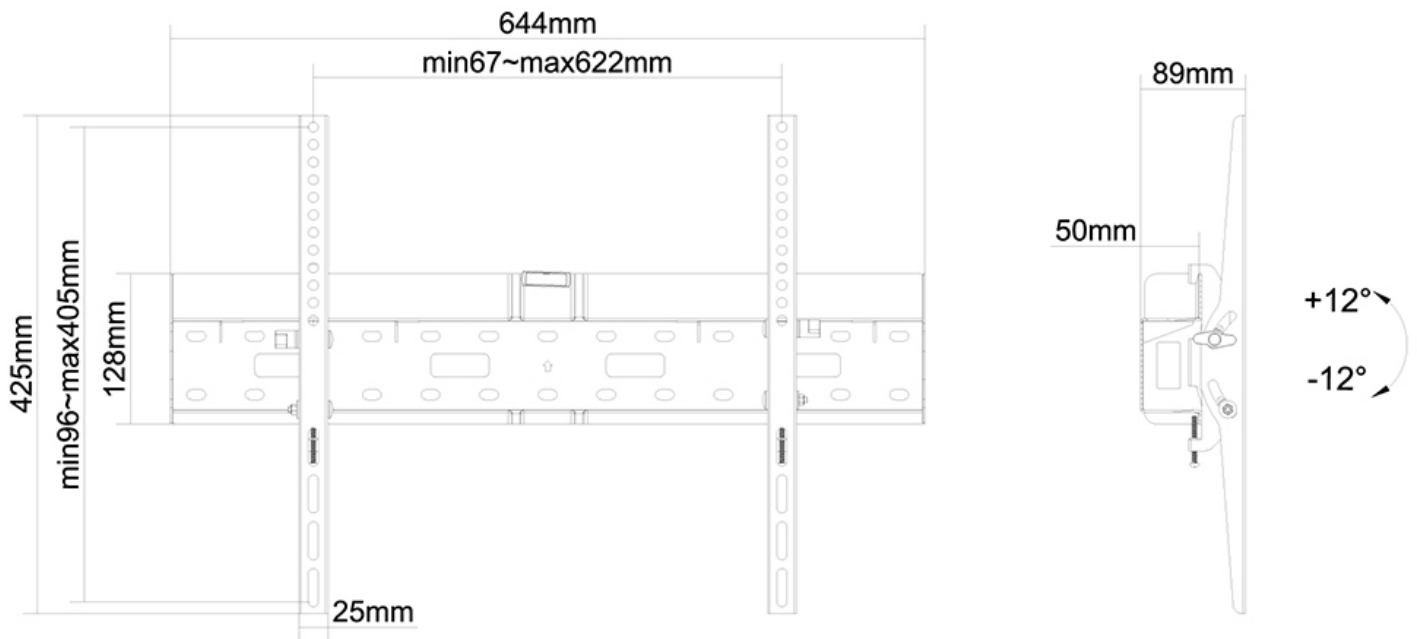

LFD-W2640MP

NEOMOUNTS TV WANDSTEUN

Neomounts