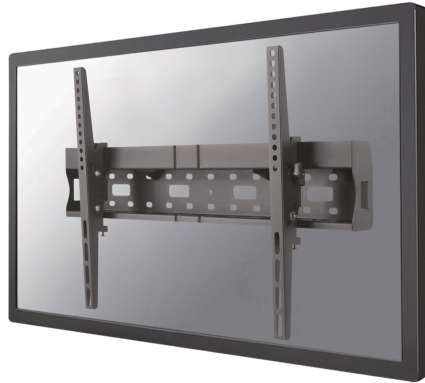

## NEOMOUNTS LFD-W2640MP TV-BEUGEL WAND 37-75" - KANTELBAAR

#### ALGEMEEN

Min. beeldformaat*	37
Max. beeldformaat*	75
Max. draagvermogen	35
Schermen	1
Afstand tot wand	8,9 cm
VESA maximaal	600x400 mm
VESA minimaal	200x200 mm

Neomounts

Neomounts

**Neomounts LFD-W2640MP Kantelbare TV-beugel wand - 37-75" - max 35 kg - VESA 200x200-600x400 - d 8,9 cm - incl. mediaspeler/mini PC-ruimte - zwart**

Met deze Neomounts wandsteun, model LFD-W2640MP, bevestigt u een TV/LFD scherm vlak aan de wand. Tevens heeft u de mogelijkheid om een mediaplayer of mini PC in deze steun te plaatsen.

De montage is een fluitje van een cent. U monteert de horizontale plaat op de wand en de 2 haken achterop uw scherm. Vervolgens haakt u het scherm over de strip en kunt u optimaal genieten van uw flatscreen!