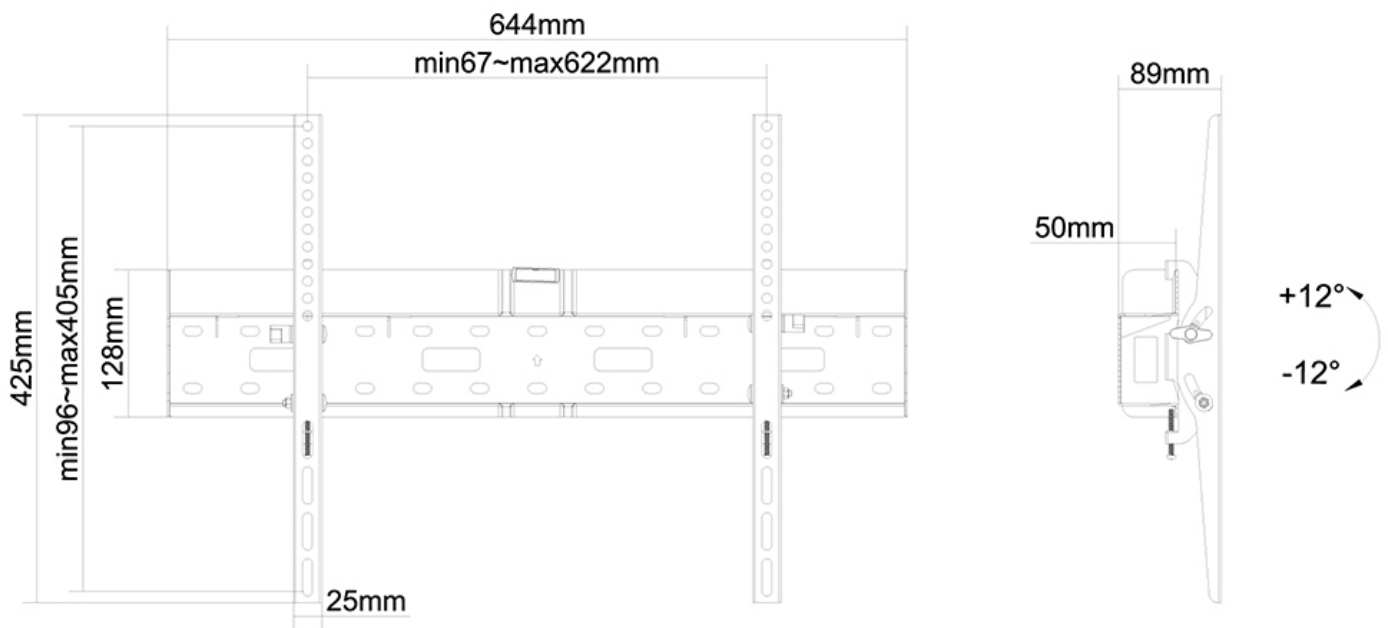

LFD-W2640MP

NEOMOUNTS LFD-W2640MP TV-BEUGEL WAND
37-75" - KANTELBAAR

Neomounts