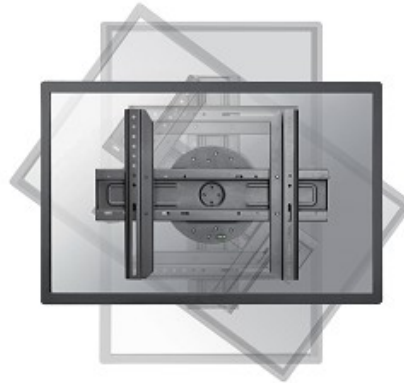

**THE BEST SUPPORT
FOR YOUR AV & IT HARDWARE**
T: + 31(0)23-5478888 | E: info@newstar.eu | W: www.newstar.eu

LED-WR100BLACK

SUPPORT MURAL NEWSTAR ÉCRANS PLAT

Le NewStar LED-WR100BLACK est un support mural fixe avec une fonction de rotation de 360 degrés pour les écrans plats jusqu'à 75" - Noir

CARACTÉRISTIQUES

Couleur	Noir
Distance au mur	5 cm
Garantie	5 ans
Poids max.	50
Poids min.	0
Rotation (degrés)	360°
Réglage de la hauteur	Aucun
Taille de l'écran max.	75
Taille de l'écran min.	37
Type	Fixe
VESA maximum	600x400 mm
VESA minimum	200x200 mm
Écrans	1
EAN code	8717371446345

Le NewStar LED-WR100BLACK est un support mural fixe avec une fonction de rotation de 360 degrés pour les écrans plats jusqu'à 75".

Ce support universel a seulement 5 cm de profondeur, a une capacité de 50 kg et peut être monté sur les écrans avec des trous Vesa au dos de l'écran de maximum de 600x400 mm. Ainsi, il vous est facile de fixer des écrans compris entre 37" et 75".

L'installation est très facile: vous installez la bande horizontale sur le mur et les deux crochets derrière votre écran. Ensuite, accrochez l'écran sur la fiche et vous pourrez tirer le meilleur parti de votre écran plat!