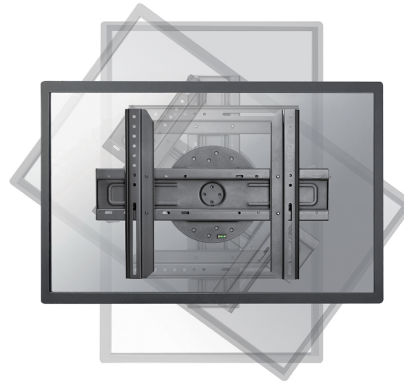

LED-WR100BLACK

SOPORTE DE PARED NEOMOUNTS PARA TV

ESPECIFICACIONES

GENERAL

Tamaño mín. pantalla*	37 inch
Tamaño máx. pantalla*	75 inch
Peso máximo	50 kg (por pantalla)
Pantallas	1
VESA mínimo	200x200 mm
VESA máximo	600x400 mm
Distancia a la pared	5,1 cm

FUNCIONALIDAD

Tipo	Rotar
	Fijo
Rotación (grados)	360°
Tipo de ajuste	Ninguno

INFORMACIÓN

Color	Negro
Material principal	Acero
Garantía	5 años
EAN code	8717371446345

*Nota: Los tamaños en pulgadas indicados son sólo una indicación, combinados con el peso y los tamaños VESA. El peso máximo y el tamaño VESA son restricciones absolutas para los productos y no deben superarse.

Neomounts

Neomounts

El Neomounts LED-WR100BLACK es un soporte de pared fijo con una función de rotación de 360 grados para pantallas planas de hasta 75" - Negro

El Neomounts LED-WR100BLACK es un soporte de pared fijo con una función de rotación de 360 grados para pantallas planas de hasta 75".

Este montaje es una gran opción cuando desea la máxima flexibilidad de visualización con su pantalla plana. La profundidad de este montaje es de 5 centímetros.

Neomounts LED-WR100BLACK es adecuado para pantallas de hasta 75". La capacidad de peso de este producto es de 50 kg. El soporte de pared es adecuado para pantallas que cumplen con el patrón de orificio VESA de 200x200 a 600x400 mm.