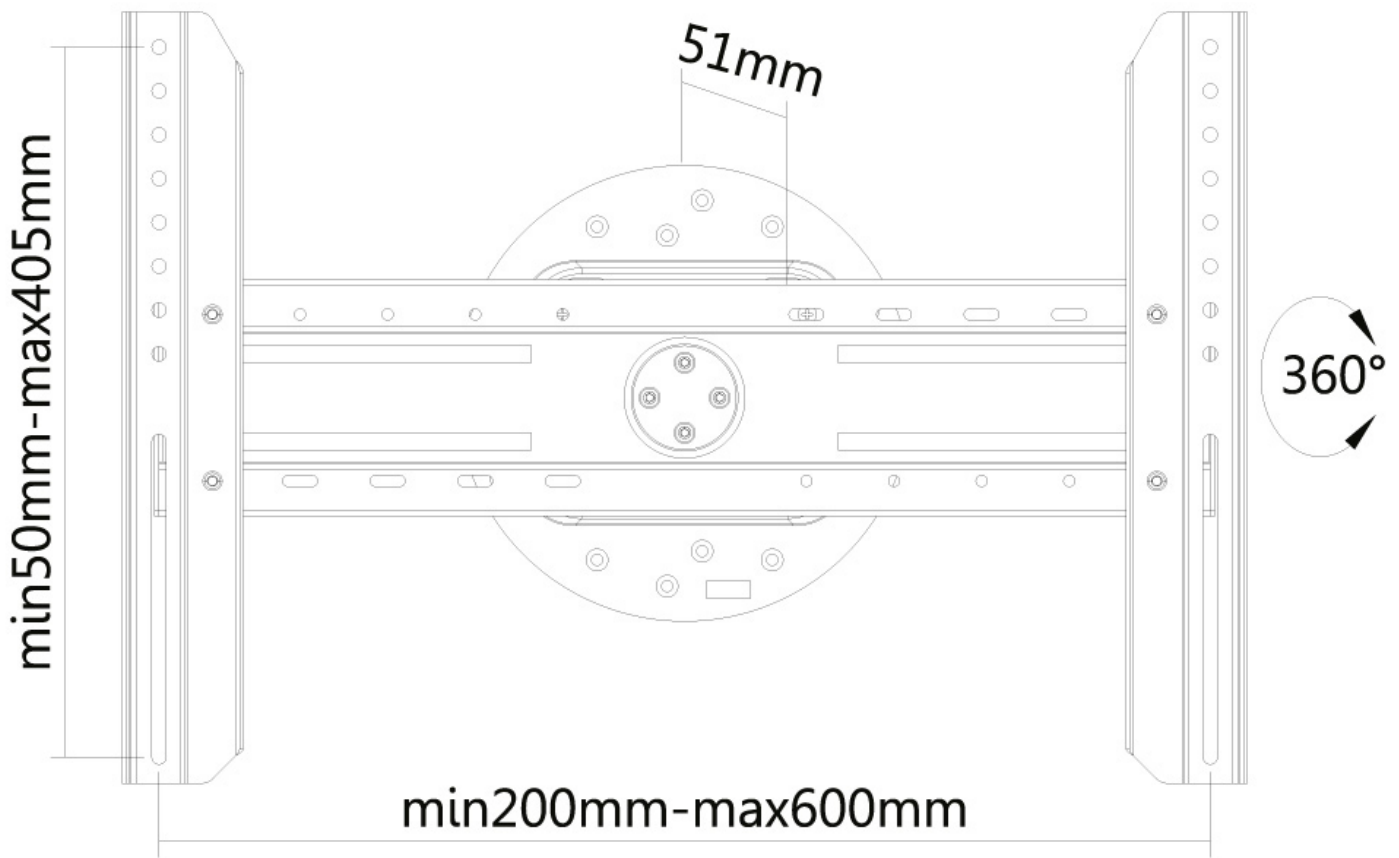

LED-WR100BLACK

SOPORTE DE PARED NEOMOUNTS PARA TV

Neomounts