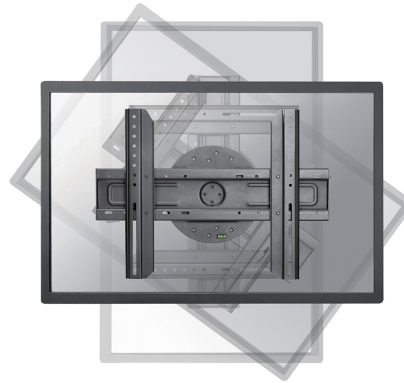

#### GENERALE

Dim. min. schermo*	37 inch
Dim. max. schermo*	75 inch
Peso massimo	50 kg (per schermo)
Schermi	1
Minimo VESA	200x200 mm
Massimo VESA	600x400 mm
Distanza dalla parete	5,1 cm

#### FUNZIONALITÀ

Tipologia	Ruotare Fisso
Rotazione (gradi)	360°
Tipo di regolazione	Nessuno

Neomounts

Neomounts

**Neomounts LED-WR100BLACK è un supporto a parete fisso con rotazione a 360 gradi per schermi piatti fino a 75" - Nero**

Neomounts LED-WR100BLACK è un supporto a parete fisso con rotazione a 360 gradi per schermi piatti fino a 75". Questa montatura è la scelta ideale quando si desidera la massima flessibilità di visione con lo schermo piatto. La profondità di questa montatura è di 5 centimetri.