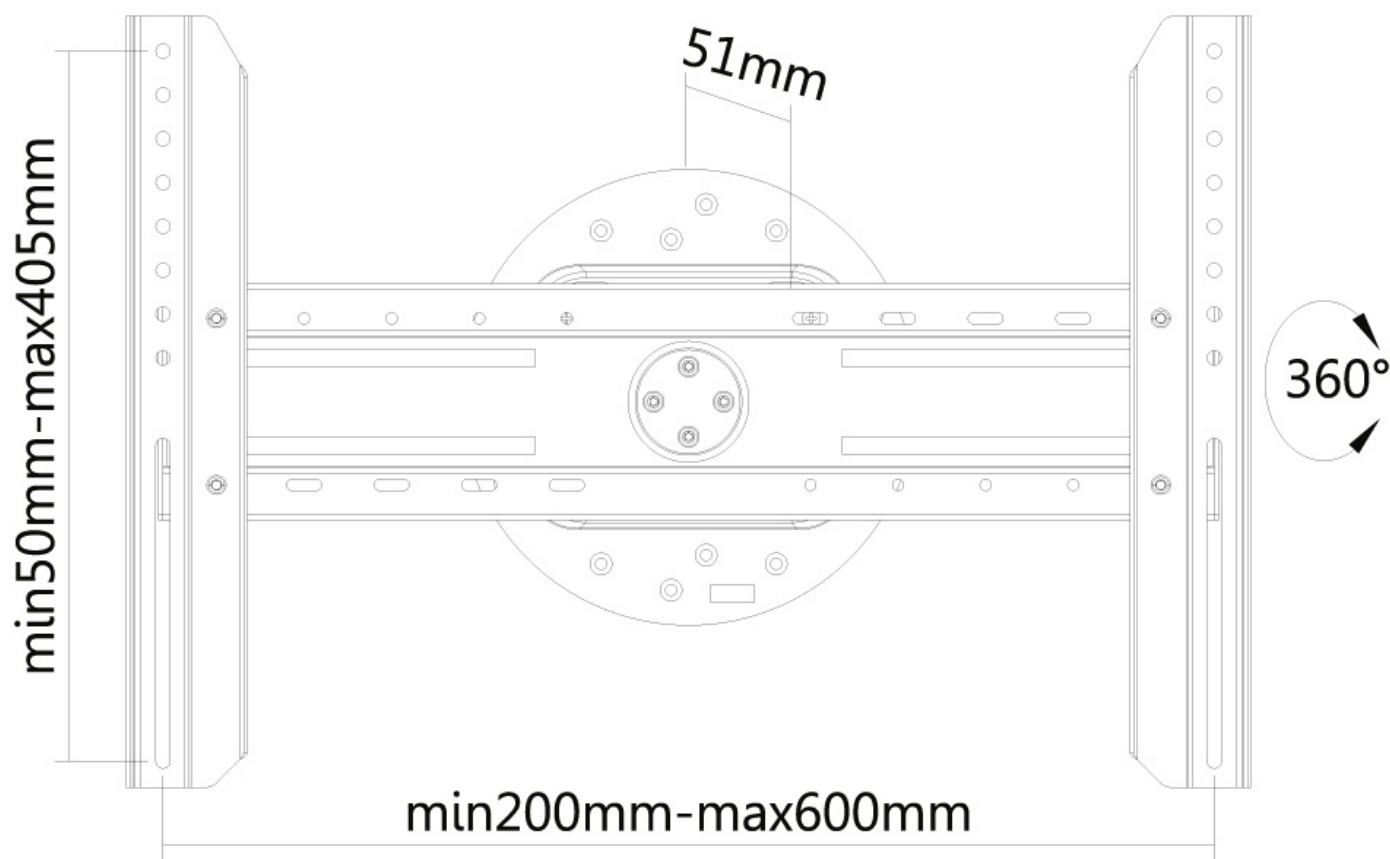

LED-WR100BLACK

SUPPORTO A PARETE NEOMOUNTS PER TV

Neomounts