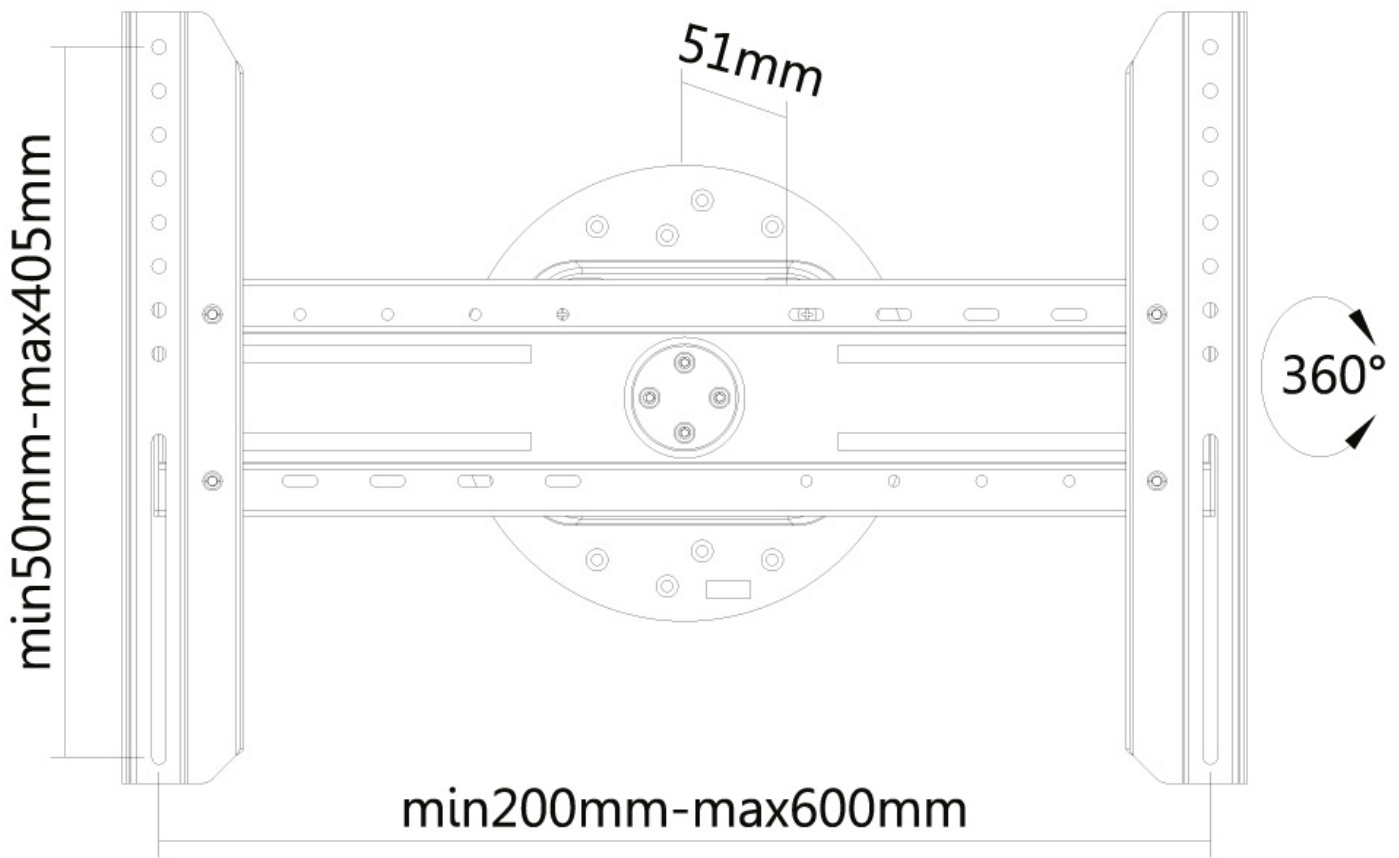

LED-WR100BLACK

NEOMOUNTS TV WANDSTEUN

Neomounts