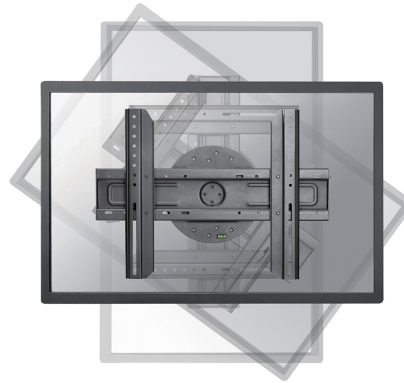

LED-WR100BLACK

NEOMOUNTS TV WANDSTEUN

SPECIFICATIES

ALGEMEEN

Min. beeldformaat*	37 inch
Max. beeldformaat*	75 inch
Max. draagvermogen	50 kg (per scherm)
Schermen	1
VESA minimaal	200x200 mm
VESA maximaal	600x400 mm
Afstand tot wand	5,1 cm

FUNCTIONALITEIT

Type	Roteren Vlak
Roteren (graden)	360°
Verstellingstype	Geen

INFORMATIE

Kleur	Zwart
Hoofdmateriaal	Staal
Garantie	5 jaar
EAN code	8717371446345

*NB. De vermelde inch-maten zijn slechts een indicatie, gecombineerd met het gewicht en de VESA-maten. Het maximale gewicht en de VESA-maat zijn absolute beperkingen voor de producten en dienen niet te worden overschreden.

Neomounts

Neomounts

Neomounts LED-WR100BLACK is een wandsteun met 360 graden rotatiefunctie voor flat screens t/m 75" - Zwart

De Neomounts LED-WR100BLACK is een vlakke wandsteun met 360 graden rotatiefunctie voor flatscreens tot 75".

Deze beugel is een geweldige keuze wanneer u van portret naar landscape modus (of terug) wilt wijzingen. De diepte van deze houder is 5 centimeter.

Model LED-WR100BLACK is geschikt voor schermen tot 75". De gewichtscapaciteit van dit product is 50 kg. De muurbeugel is geschikt voor schermen die voldoen aan het VESA-gatenpatroon 200x200 tot 600x400 mm.