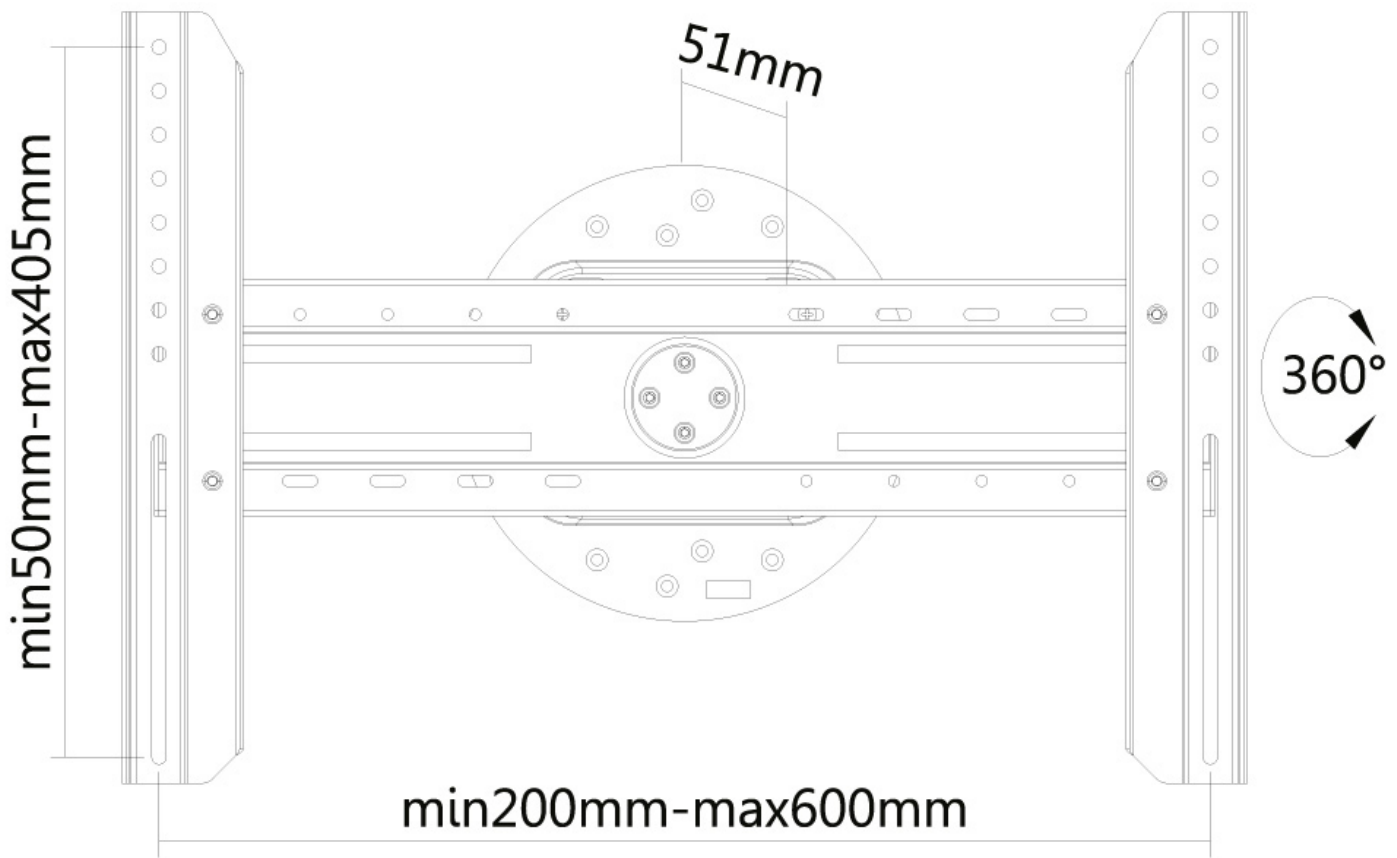

LED-WR100BLACK

SUPPORTO A PARETE NEOMOUNTS PER TV

Neomounts