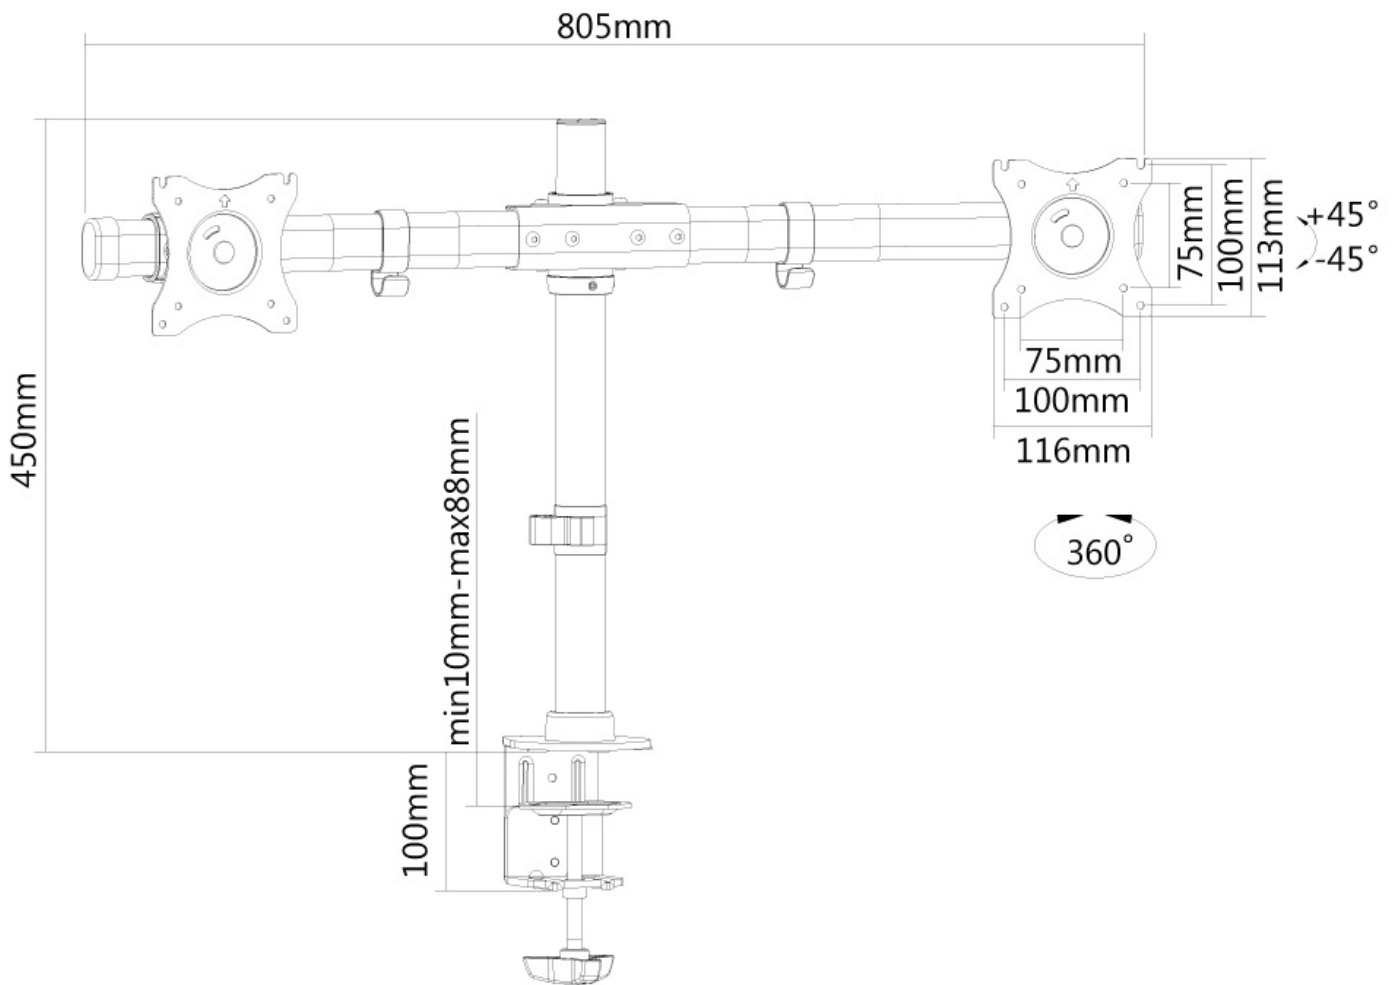

FPMA-DCB100DBLACK NEOMOUNTS SUPPORT MONITEUR DE

Neomounts