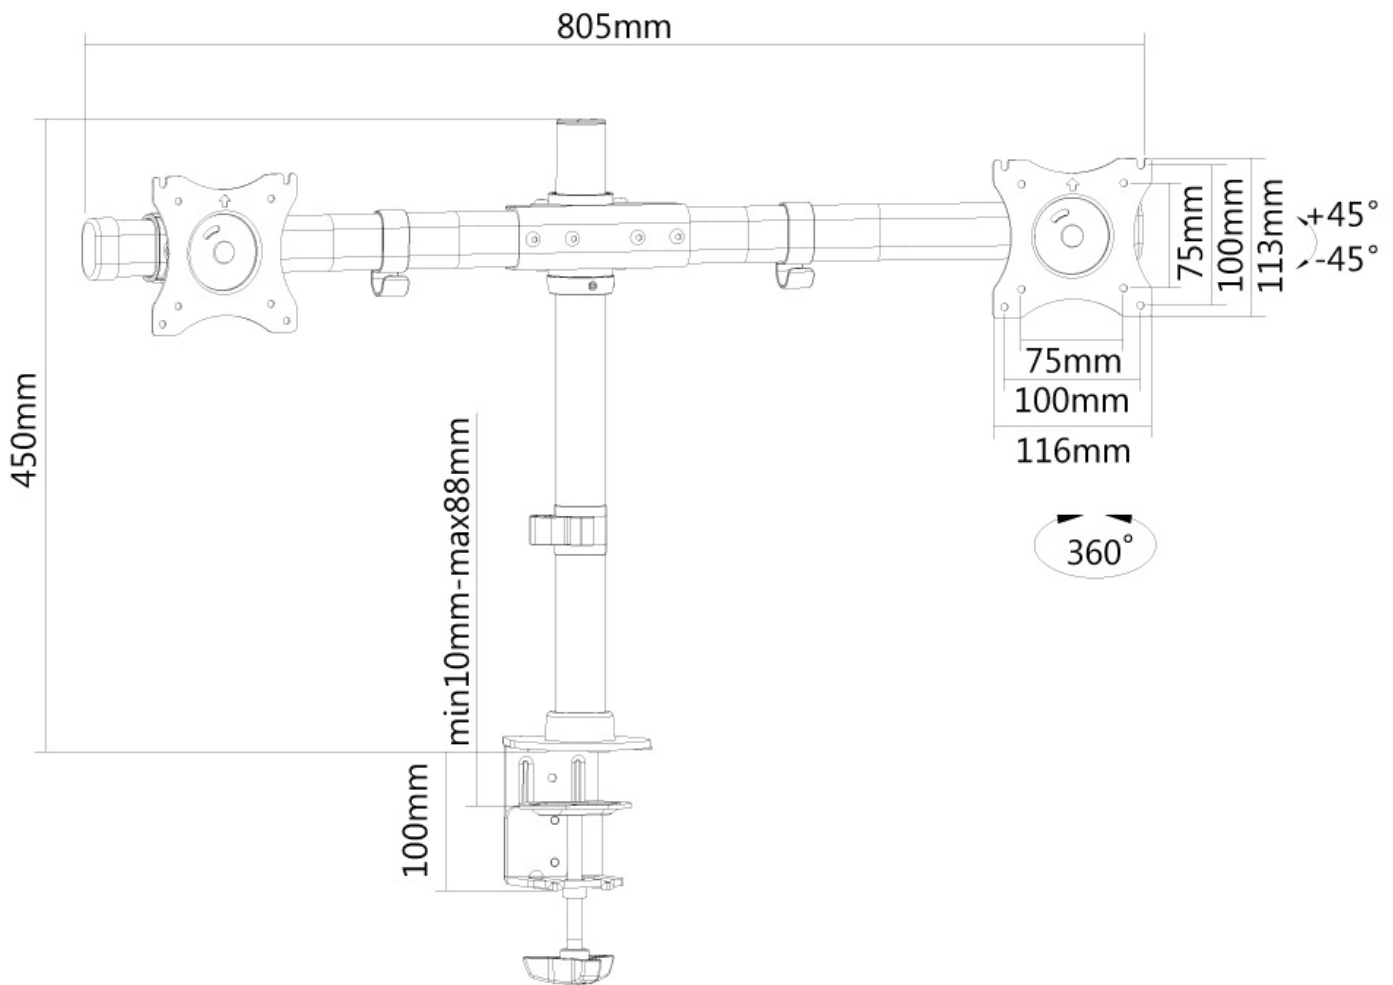

FPMA-DCB100DBLACK NEOMOUNTS MONITORARM

Neomounts