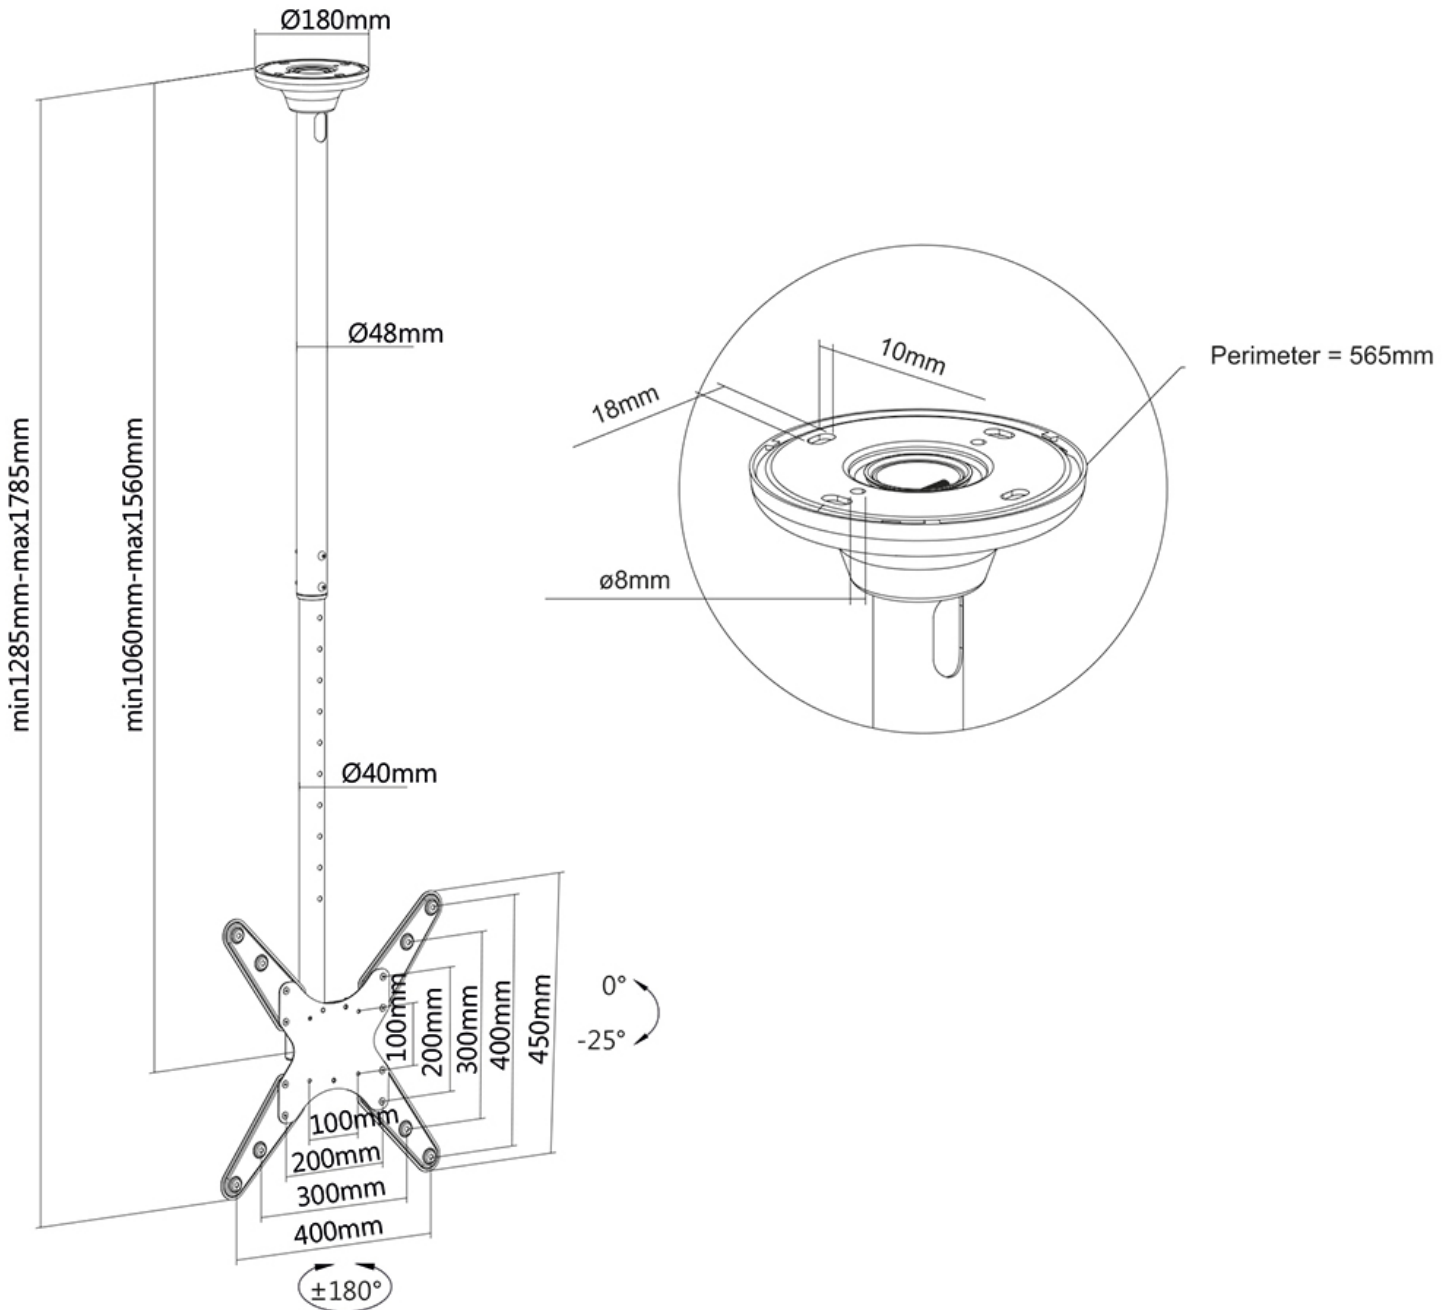

FPMA-C340BLACK

NEOMOUNTS TV/MONITOR PLAFONDSTEUN

Neomounts