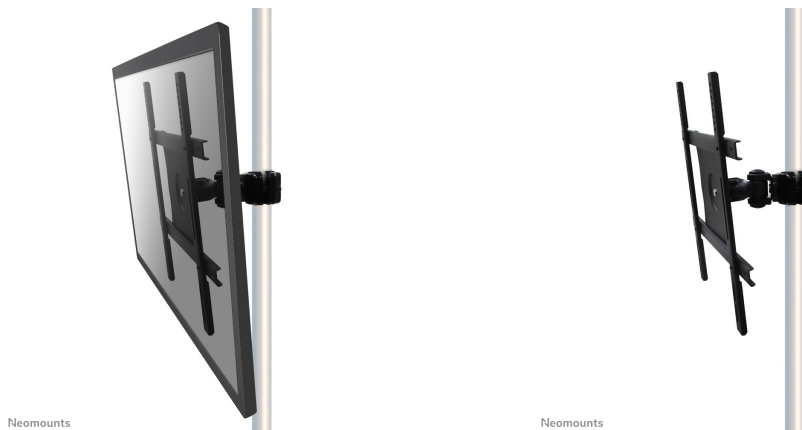

FPMA-WP440BLACK

SOPORTE NEOMOUNTS PARA MONITOR/TV

ESPECIFICACIONES

GENERAL

Tamaño mín. pantalla*	23 inch
Tamaño máx. pantalla*	52 inch
Peso mínimo	0 kg (por pantalla)
Peso máximo	25 kg (por pantalla)
Pantallas	1
VESA mínimo	75x75 mm
VESA máximo	400x400 mm

FUNCIONALIDAD

Tipo	Movimiento completo
	Inclinación
	Rotar
	Girar
Ajuste de ancho	60 mm
Ajuste de profundidad	14 cm
Inclinación (grados)	180°
Giro (grados)	180°
Rotación (grados)	360°
Tipo de ajuste	Ninguno

El FPMA-WP440BLACK es un soporte con 2 punto de giro para pantallas LCD/LED/TFT de hasta 52" (132 cm).

El Neomounts LCD/LED/TFT de montaje en poste, modelo FPMA-WP440BLACK, le permite montar una pantalla plana a un poste.

El montaje tiene 2 movimientos ofrecen la máxima flexibilidad. Este modelo permite a los usuarios girar, inclinar y girar la pantalla plana para una máxima eficiencia y confort. Profundidad: 14 cm.

Se conecta fácilmente a la parte trasera de cada pantalla plana debido al patrón de agujeros VESA. Este soporte de pared tiene pantallas de hasta 25 kg con un 75x75 o patrón de agujeros VESA 400x400 mm. Ideal para montar pantallas de hasta 52" (132 cm) a cualquier poste con un diámetro de entre 30 y 50 mm.