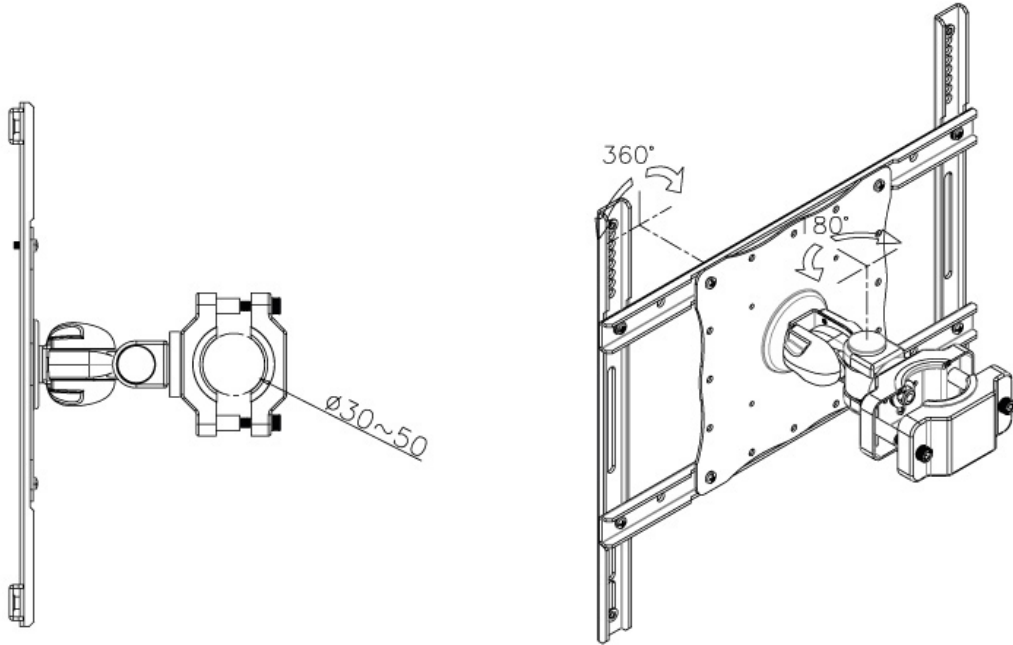

FPMA-WP440BLACK SOPORTE NEOMOUNTS PARA MONITOR/TV

Neomounts

Measuring unit: mm