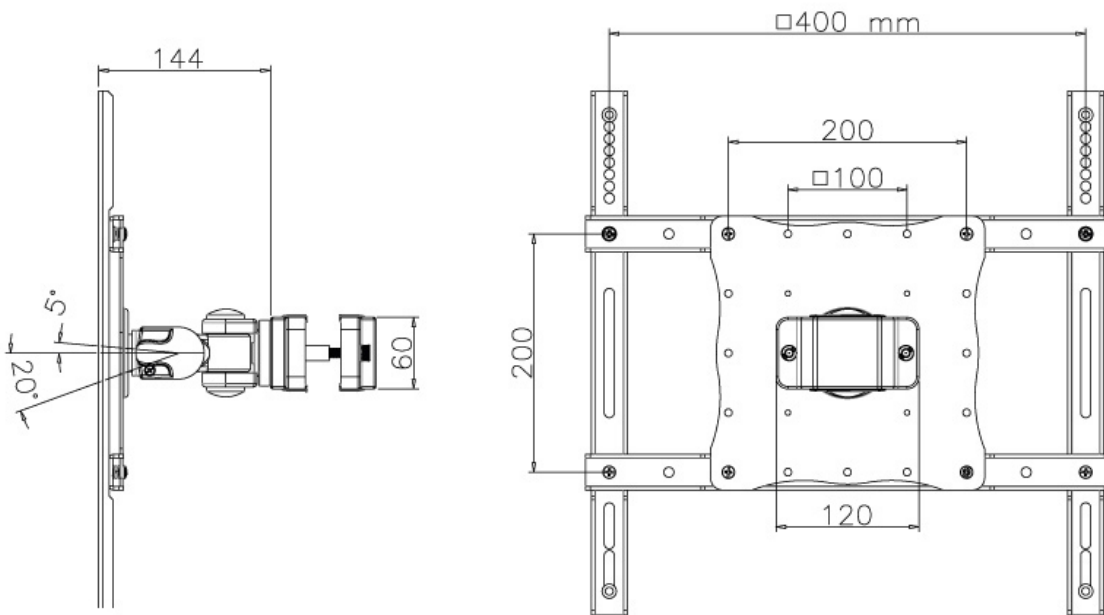

FPMA-WP440BLACK SOPORTE NEOMOUNTS PARA MONITOR/TV

Neomounts

Measuring unit: mm