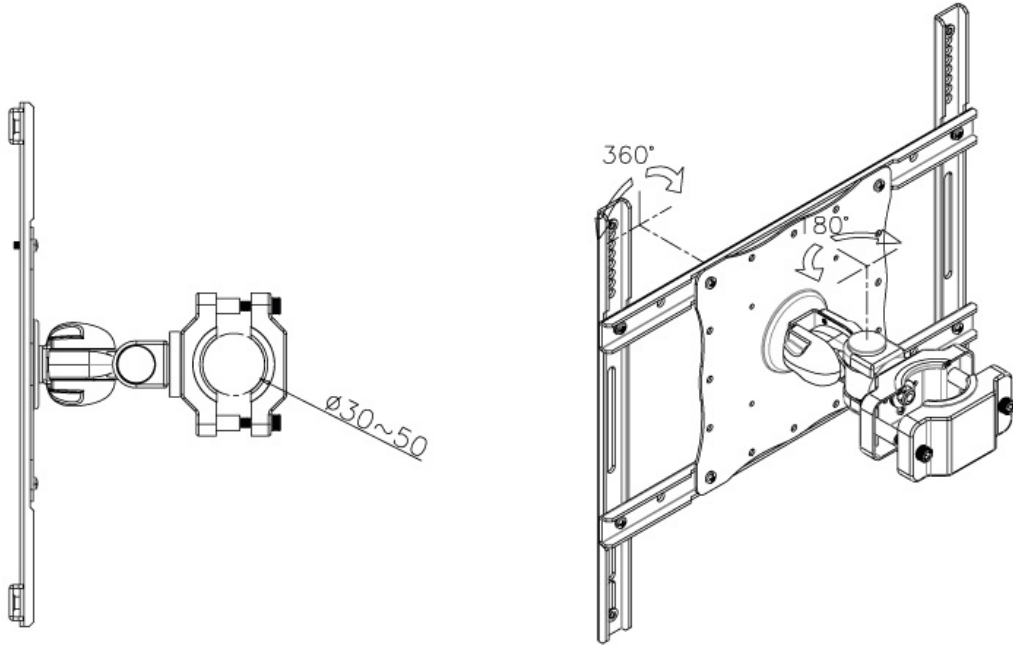

FPMA-WP440BLACK NEOMOUNTS TV-PAALSTEUN

Neomounts

Measuring unit: mm