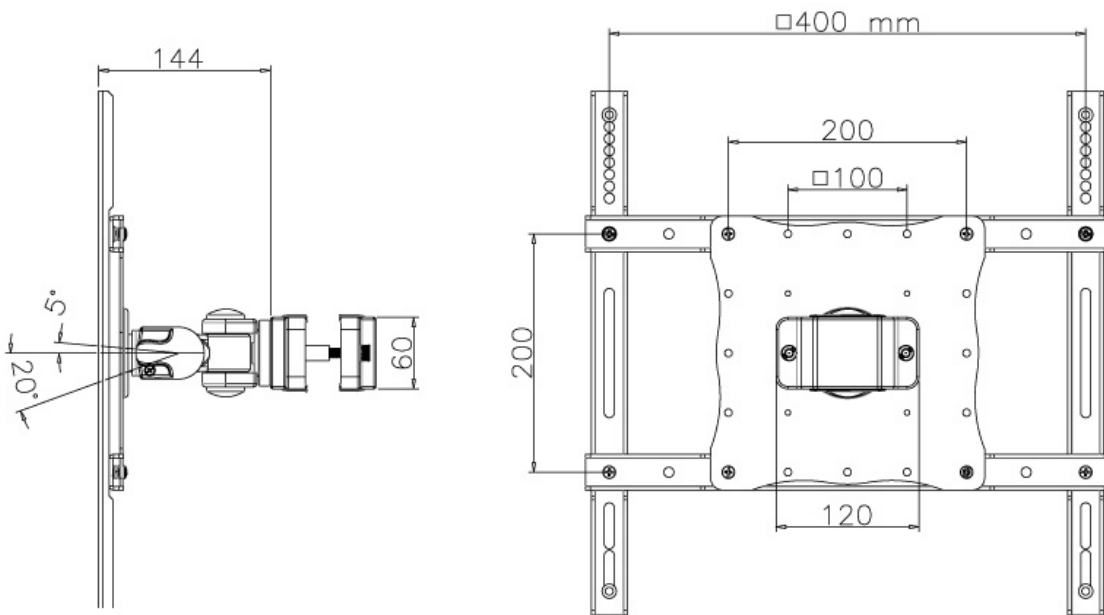

FPMA-WP440BLACK NEOMOUNTS TV-PAALSTEUN

Neomounts

Measuring unit: mm