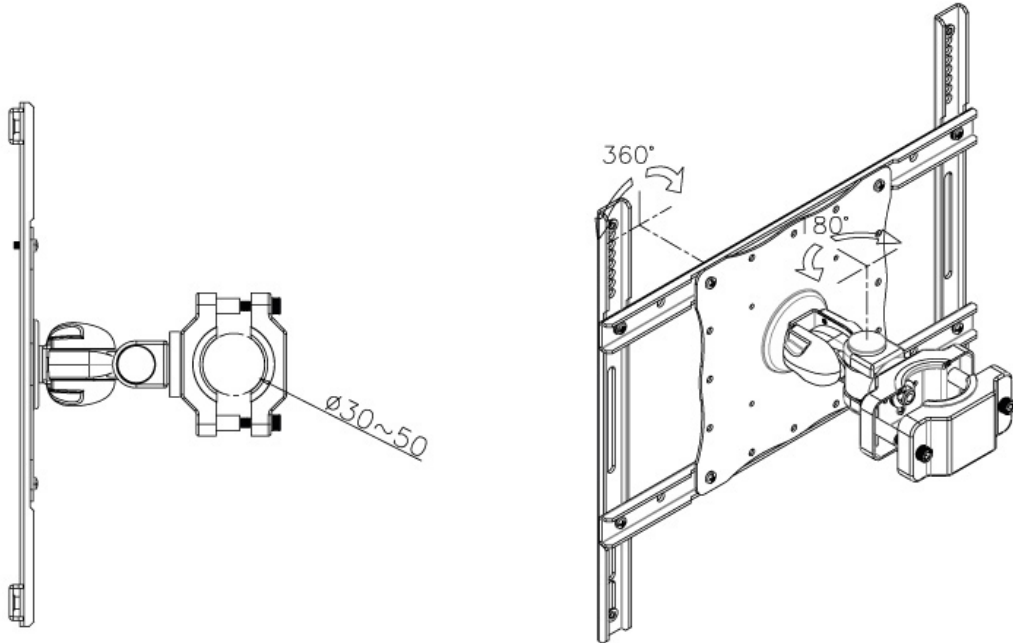

FPMA-WP440BLACK NEOMOUNTS SUPPORT DU POLE ECRAN PLAT

Neomounts

Measuring unit: mm