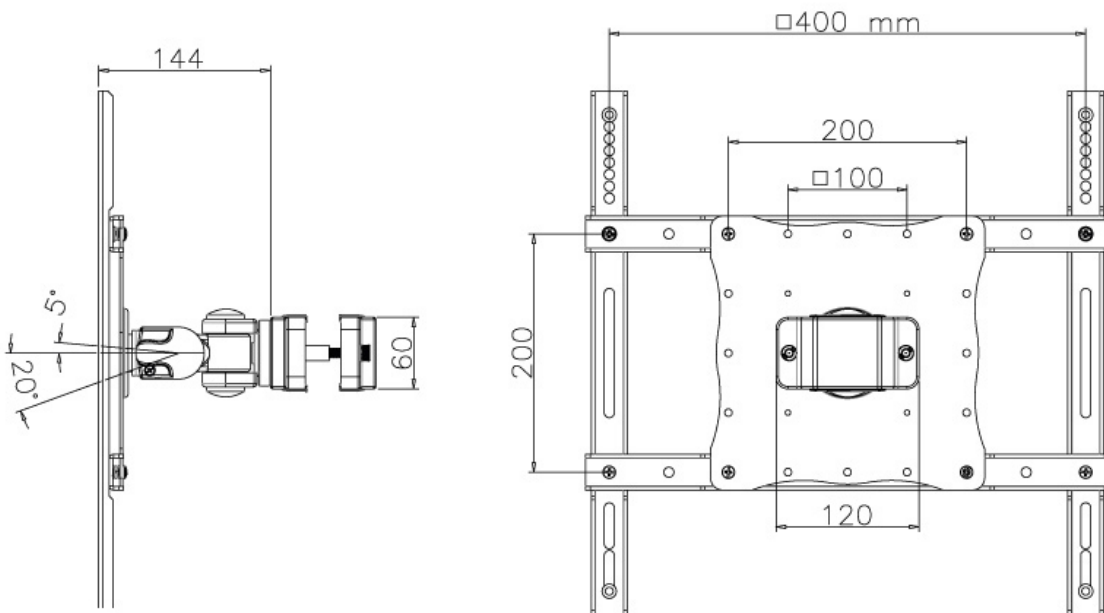

Idéal pour monter des écrans allant jusqu'à 132 cm à un poteau avec un diamètre compris entre 30 et 50mm. Ce support est un excellent choix si vous voulez la flexibilité de visionnement optimale avec votre écran plat. Position facile d'affichage dans presque n'importe quelle direction.

La technologie de Neomounts, inclinaison de 180°, rotation de 360° et pivot de 180°, permet au montage de changer l'angle de vue pour profiter pleinement des capacités de l'écran plat. La profondeur de ce support est de 14 centimètres. Dissimulez les câbles de montage de votre écran plat et continuez à vivre dans une chambre à coucher ou une maison avec une installation agréable et bien rangée.

Neomounts FPMA-WP440BLACK a deux points de pivot et est adapté pour les écrans jusqu'à 52" (132 cm). La capacité de poids de ce produit est de 25 kg. Le support mural est adapté pour les écrans qui répondent à la norme VESA 75x75 et 400x400 mm. Différents modèles de trous peuvent être couverts à l'aide des plaques d'adaptation Neomounts VESA.

Neomounts

Measuring unit: mm