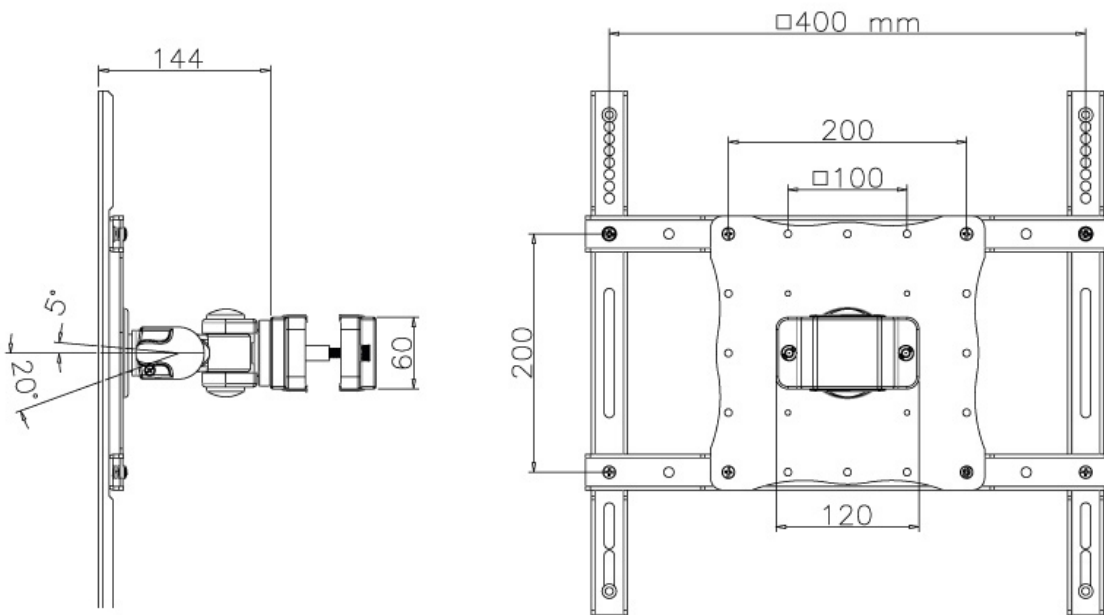

FPMA-WP440BLACK   SOPORTE NEOMOUNTS PARA MONITOR/TV

Neomounts

Measuring unit: mm