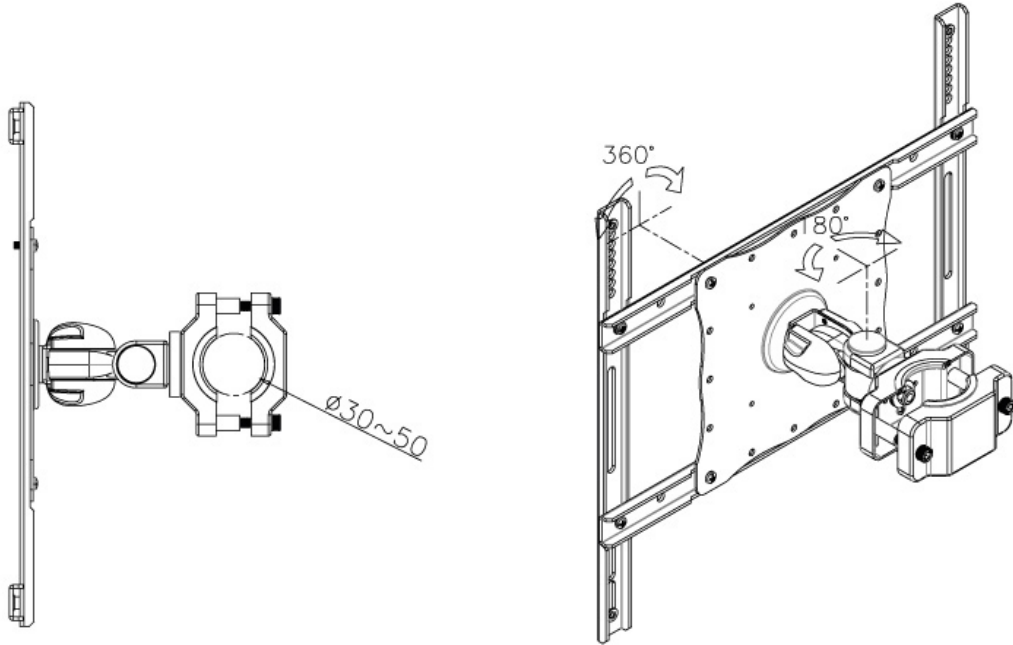

FPMA-WP440BLACK   SOPORTE NEOMOUNTS PARA MONITOR/TV

Neomounts

Measuring unit: mm