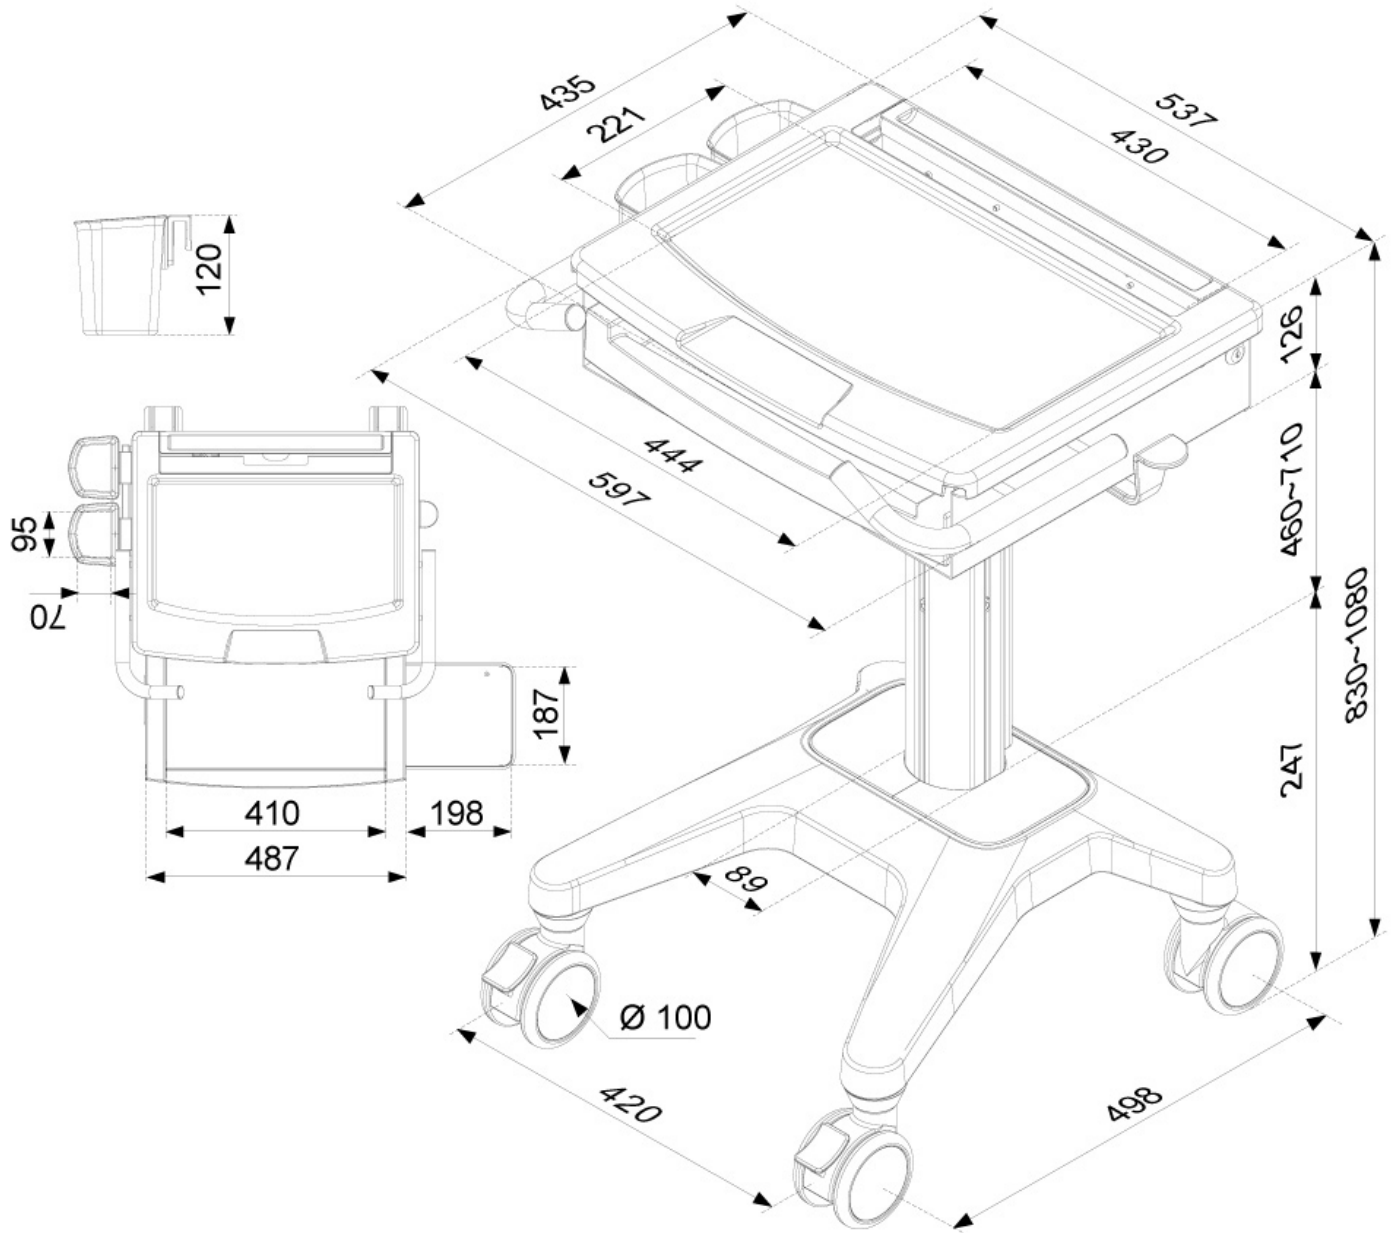

FUNKTIONALITÄT

Typ	Schwenken
Höhenverstellung	83-108 cm
Weiteneinstellung	60 cm
Tiefeneinstellung	44 cm
Abschließbar	Abschließbar - Schloss inklusive
Schwenkbereich (Grad)	360°
Anpassungstyp	Gasfeder

INFORMATIONEN

Farbe	Weiß
Hauptmaterial	Aluminium
Garantie	5 Jahre
EAN code	8717371446550

*Bitte beachten: Die angegebenen Zollgrößen sind nur ein Anhaltspunkt, kombiniert mit dem Gewicht und den VESA-Größen. Das maximale Gewicht und die VESA-Größe sind absolute Beschränkungen für die Produkte und sollten nicht überschritten werden.

MED-M200

NEOMOUNTS MOBILER LAPTOP-WAGEN

Neomounts

Measuring unit: mm