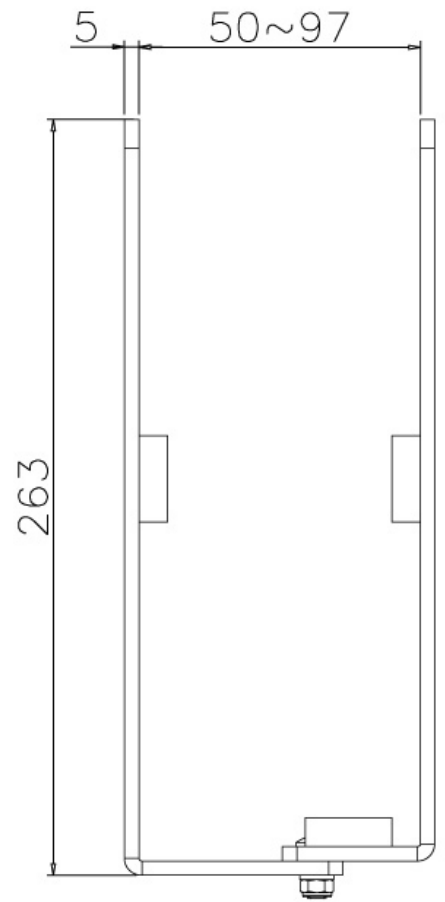

THINCLIENT-200

SPECIFICAZIONI

GENERALE

Peso minimo	0 kg (per schermo)
Peso massimo	50 kg (per schermo)
Minimo VESA	50x50 mm
Massimo VESA	200x200 mm

FUNZIONALITÀ

Tipologia	Fisso
Regolazione altezza	26,3 cm
Regolazione della larghezza	5-9,7 cm
Tipo di regolazione	Nessuno

INFORMAZIONI

Colore	Nero
Materiale principale	Acciaio
Garanzia	5 anni
EAN code	8717371446512

*Nota: le dimensioni in pollici segnalate sono solo indicative, combinate con il peso e le dimensioni VESA. Il peso massimo e la dimensione VESA sono restrizioni assolute per i prodotti e non devono essere superati.

NEOMOUNTS TITOLARE THIN CLIENT

Neomounts

Il sottile Neomounts modello supporto client THINCLIENT-200, installare un thin client semplicemente un braccio monitor.

Il sottile Neomounts modello supporto client THINCLIENT-200, installare un thin client semplicemente un braccio monitor. Con un contenitore di thin client crea più spazio sul foglio, perché il thin client è montato dietro il monitor. In questo modo è possibile proteggere la thin client da polvere, sporczia e furti. Il luogo di lavoro può anche essere pulito.

THINCLIENT-200

NEOMOUNTS TITOLARE THIN CLIENT

Neomounts

Measuring unit: mm