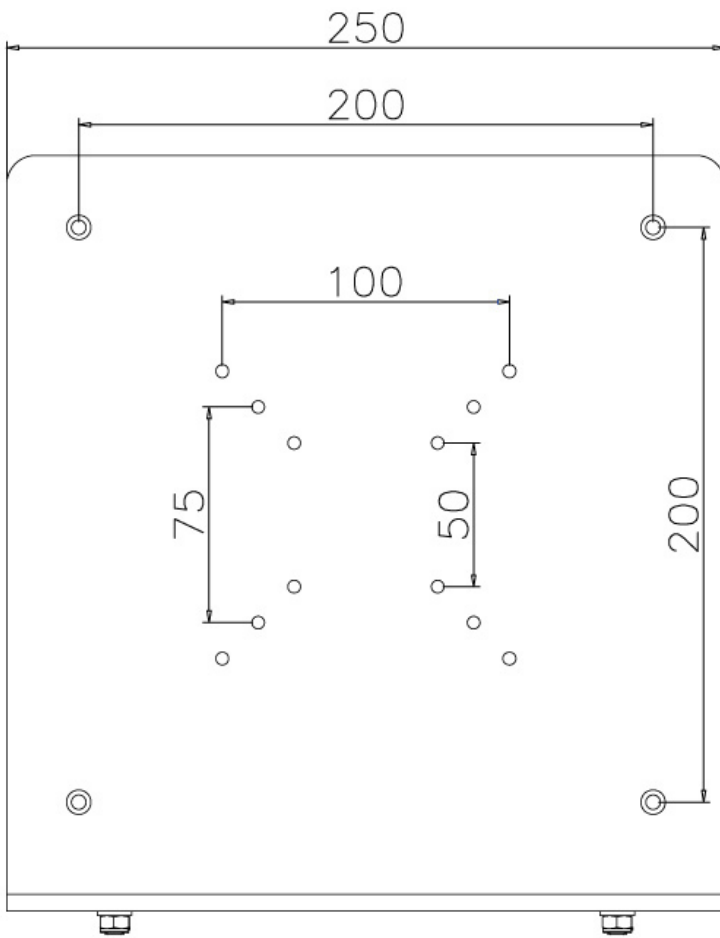

THINCLIENT-200

SPECIFICAZIONI

GENERALE

Peso minimo	0 kg (per schermo)
Peso massimo	50 kg (per schermo)
Minimo VESA	50x50 mm
Massimo VESA	200x200 mm

FUNZIONALITÀ

Tipologia	Fisso
Regolazione altezza	26,3 cm
Regolazione della larghezza	5-9,7 cm
Tipo di regolazione	Nessuno

NEOMOUNTS TITOLARE THIN CLIENT

Neomounts

Il sottile Neomounts modello supporto client THINCLIENT-200, installare un thin client semplicemente un braccio monitor.

Il sottile Neomounts modello supporto client THINCLIENT-200, installare un thin client semplicemente un braccio monitor. Con un contenitore di thin client crea più spazio sul foglio, perché il thin client è montato dietro il monitor. In questo modo è possibile proteggere la thin client da polvere, sporczia e furti. Il luogo di lavoro può anche essere pulito.

Dal contenitore thin client dietro lo schermo da installare, utilizzare il cavo del braccio del monitor di gestione. Questo crea un computer sul posto di lavoro efficiente, sicura e ordinata.

I contenitori sono semplici regolabili in larghezza e profondità. Questo si inseriscono facilmente in sottili supporto clienti. Le specifiche sono indicate la larghezza massima e minima e la profondità del supporto.

THINCLIENT-200

NEOMOUNTS TITOLARE THIN CLIENT

Neomounts

Measuring unit: mm