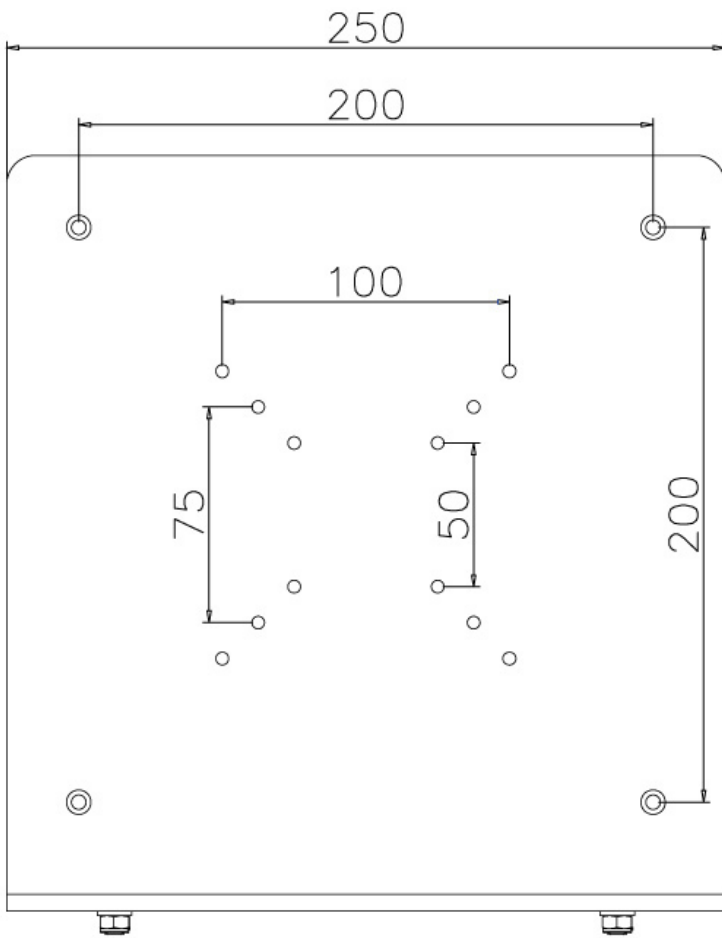

THINCLIENT-200

SPECIFICAZIONI

GENERALE

Peso minimo	0 kg (per schermo)
Peso massimo	50 kg (per schermo)
Minimo VESA	50x50 mm
Massimo VESA	200x200 mm

FUNZIONALITÀ

Tipologia	Fisso
Regolazione altezza	26,3 cm
Regolazione della larghezza	5-9,7 cm
Tipo di regolazione	Nessuno

NEOMOUNTS TITOLARE THIN CLIENT

Neomounts

Il sottile Neomounts modello supporto client THINCLIENT-200, installare un thin client semplicemente un braccio monitor.

Il sottile Neomounts modello supporto client THINCLIENT-200, installare un thin client semplicemente un braccio monitor. Con un contenitore di thin client crea più spazio sul foglio, perché il thin client è montato dietro il monitor. In questo modo è possibile proteggere la thin client da polvere, sporczia e furti. Il luogo di lavoro può anche essere pulito.

Dal contenitore thin client dietro lo schermo da installare, utilizzare il cavo del braccio del monitor di gestione. Questo crea un computer sul posto di lavoro efficiente, sicura e ordinata.

I contenitori sono semplici regolabili in larghezza e profondità. Questo si inseriscono facilmente in sottili supporto clienti. Le specifiche sono indicate la larghezza massima e minima e la profondità del supporto.

THINCLIENT-200

NEOMOUNTS TITOLARE THIN CLIENT

Neomounts

Measuring unit: mm