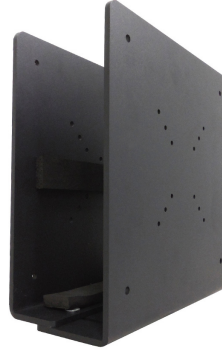

THINCLIENT-200

SPECIFICAZIONI

GENERALE

Peso minimo	0 kg (per schermo)
Peso massimo	50 kg (per schermo)
Minimo VESA	50x50 mm
Massimo VESA	200x200 mm

FUNZIONALITÀ

Tipologia	Fisso
Regolazione altezza	26,3 cm
Regolazione della larghezza	5-9,7 cm
Tipo di regolazione	Nessuno

INFORMAZIONI

Colore	Nero
Materiale principale	Acciaio
Garanzia	5 anni
EAN code	8717371446512

*Nota: le dimensioni in pollici segnalate sono solo indicative, combinate con il peso e le dimensioni VESA. Il peso massimo e la dimensione VESA sono restrizioni assolute per i prodotti e non devono essere superati.

NEOMOUNTS TITOLARE THIN CLIENT

Neomounts

Il sottile Neomounts modello supporto client THINCLIENT-200, installare un thin client semplicemente un braccio monitor.

Il sottile Neomounts modello supporto client THINCLIENT-200, installare un thin client semplicemente un braccio monitor. Con un contenitore di thin client crea più spazio sul foglio, perché il thin client è montato dietro il monitor. In questo modo è possibile proteggere la thin client da polvere, sporczia e furti. Il luogo di lavoro può anche essere pulito.

Dal contenitore thin client dietro lo schermo da installare, utilizzare il cavo del braccio del monitor di gestione. Questo crea un computer sul posto di lavoro efficiente, sicura e ordinata.

I contenitori sono semplici regolabili in larghezza e profondità. Questo si inseriscono facilmente in sottili supporto clienti. Le specifiche sono indicate la larghezza massima e minima e la profondità del supporto.