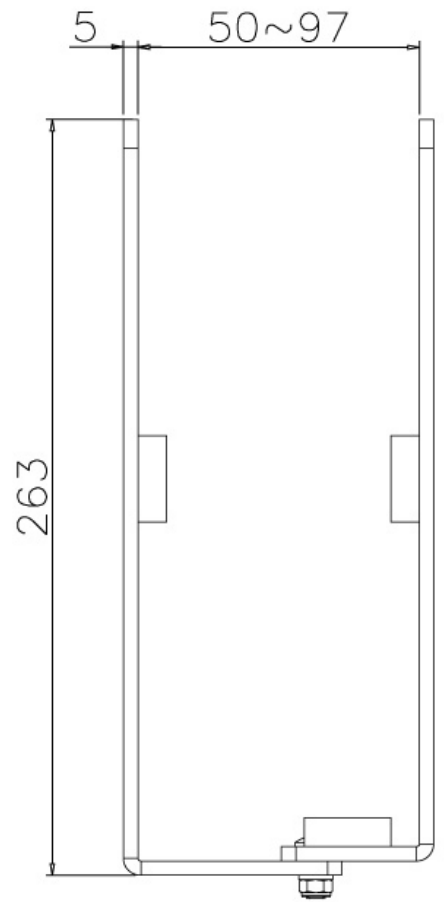

THINCLIENT-200

SPECIFICAZIONI

GENERALE

Peso minimo	0 kg (per schermo)
Peso massimo	50 kg (per schermo)
Minimo VESA	50x50 mm
Massimo VESA	200x200 mm

FUNZIONALITÀ

Tipologia	Fisso
Regolazione altezza	26,3 cm
Regolazione della larghezza	5-9,7 cm
Tipo di regolazione	Nessuno

INFORMAZIONI

Colore	Nero
Materiale principale	Acciaio
Garanzia	5 anni
EAN code	8717371446512

*Nota: le dimensioni in pollici segnalate sono solo indicative, combinate con il peso e le dimensioni VESA. Il peso massimo e la dimensione VESA sono restrizioni assolute per i prodotti e non devono essere superati.

NEOMOUNTS TITOLARE THIN CLIENT

Neomounts

Il sottile Neomounts modello supporto client THINCLIENT-200, installare un thin client semplicemente un braccio monitor.

Il sottile Neomounts modello supporto client THINCLIENT-200, installare un thin client semplicemente un braccio monitor. Con un contenitore di thin client crea più spazio sul foglio, perché il thin client è montato dietro il monitor. In questo modo è possibile proteggere la thin client da polvere, sporczia e furti. Il luogo di lavoro può anche essere pulito.

THINCLIENT-200

NEOMOUNTS TITOLARE THIN CLIENT

Neomounts

Measuring unit: mm