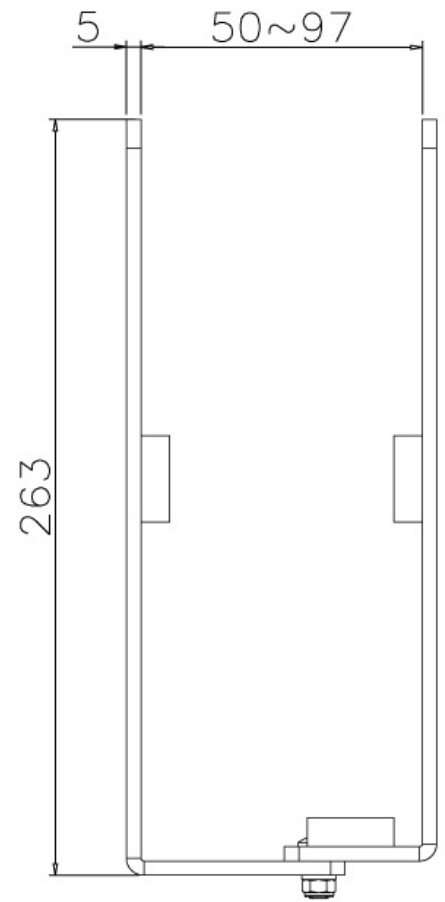

THINCLIENT-200

CARACTÉRISTIQUES

GÉNÉRAL

Poids min.	0 kg (par écran)
Poids max.	50 kg (par écran)
VESA minimum	50x50 mm
VESA maximum	200x200 mm

FONCTIONNALITÉ

Type	Fixé
Réglage de la hauteur	26,3 cm
Réglage de la largeur	5-9,7 cm
Type de réglage	Aucun

INFORMATIONS

Couleur	Noir
Matériau principal	Acier
Garantie	5 ans
EAN code	8717371446512

*Remarque : Les tailles en pouces indiquées ne sont qu'une indication et sont combinées avec le poids maximum et les dimensions VESA. Par contre, le poids maximum et les dimensions VESA sont des limitations à ne pas dépasser.

NEOMOUNTS SUPPORT NUC/CLIENT LÉGER

Neomounts

Le support pour client léger Neomounts, modèle THINCLIENT-200, permet de monter un poste de travail tout simplement à un bras de moniteur.

Le support pour client léger Neomounts, modèle THINCLIENT-200, permet de monter un poste de travail tout simplement à un bras de moniteur. Avec un conteneur de poste de travail, cela crée plus d'espace sur le bureau, parce que le poste de travail est monté derrière le moniteur. De cette façon, vous pouvez protéger le poste de travail de la poussière, la saleté et du vol.

THINCLIENT-200

NEOMOUNTS SUPPORT NUC/CLIENT LÉGER

Neomounts

Measuring unit: mm