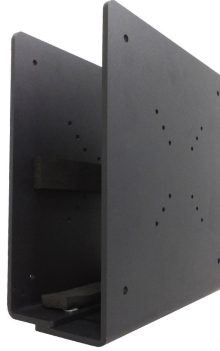

THINCLIENT-200

CARACTÉRISTIQUES

GÉNÉRAL

Poids min.	0 kg (par écran)
Poids max.	50 kg (par écran)
VESA minimum	50x50 mm
VESA maximum	200x200 mm

FONCTIONNALITÉ

Type	Fixé
Réglage de la hauteur	26,3 cm
Réglage de la largeur	5-9,7 cm
Type de réglage	Aucun

INFORMATIONS

Couleur	Noir
Matériau principal	Acier
Garantie	5 ans
EAN code	8717371446512

*Remarque : Les tailles en pouces indiquées ne sont qu'une indication et sont combinées avec le poids maximum et les dimensions VESA. Par contre, le poids maximum et les dimensions VESA sont des limitations à ne pas dépasser.

NEOMOUNTS SUPPORT NUC/CLIENT LÉGER

Neomounts

Le support pour client léger Neomounts, modèle THINCLIENT-200, permet de monter un poste de travail tout simplement à un bras de moniteur.

Le support pour client léger Neomounts, modèle THINCLIENT-200, permet de monter un poste de travail tout simplement à un bras de moniteur. Avec un conteneur de poste de travail, cela crée plus d'espace sur le bureau, parce que le poste de travail est monté derrière le moniteur. De cette façon, vous pouvez protéger le poste de travail de la poussière, la saleté et du vol.

Utiliser le bras de moniteur derrière l'écran pour monter le poste de travail. Une gestion des câbles unique cache et achemine les câbles pour garder le lieu de travail bien rangé.

Facilement réglable en largeur et en profondeur pour s'adapter à la plupart des ordinateurs de bureau et tours PC.