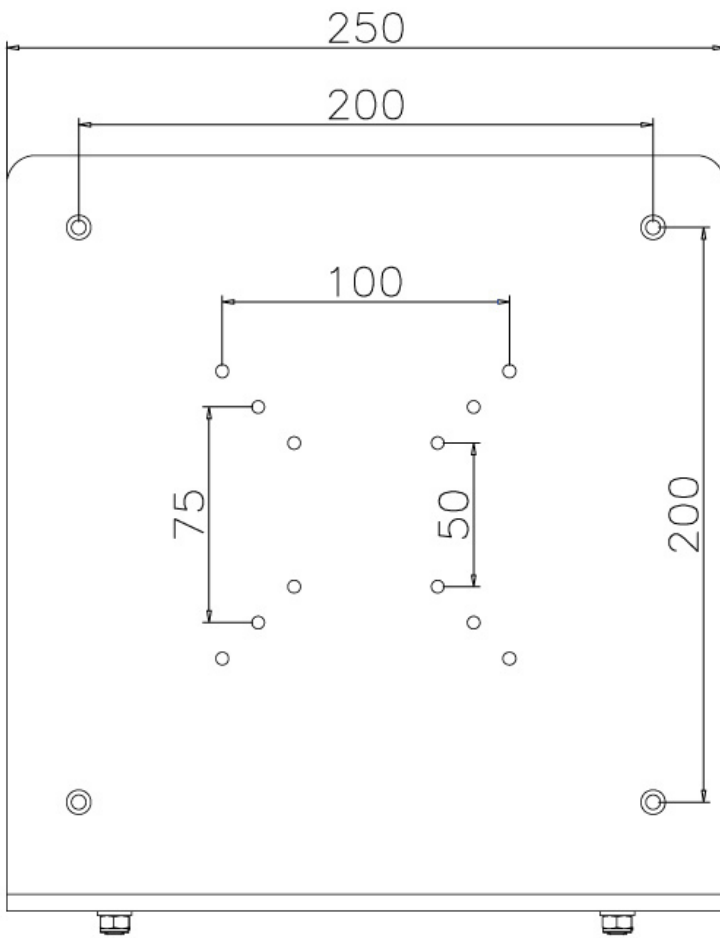

THINCLIENT-200

NEOMOUNTS SUPPORT NUC/CLIENT LÉGER

Neomounts

Measuring unit: mm