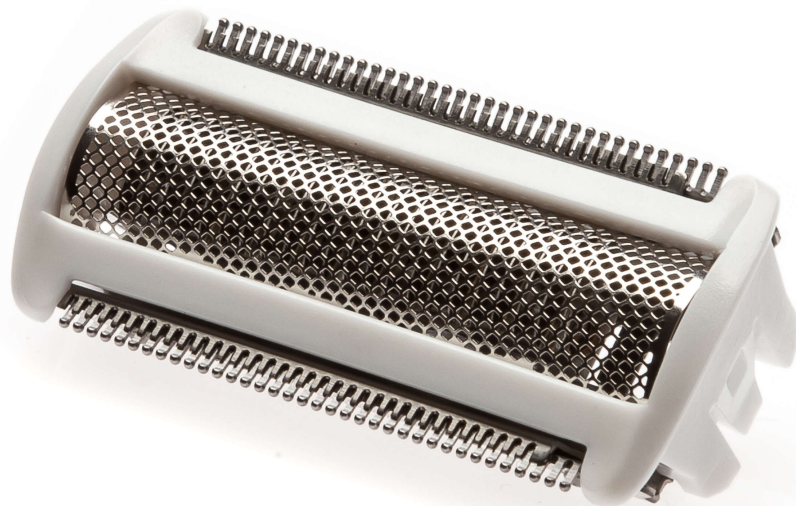

PHILIPS

Scheerblad

Lady Shave

Wit

CP0634/01

Vervangend scheerblad

Controleer hieronder op compatibiliteit

Dit scheerblad is de beschermende barrière tussen uw huid en de knipelementen van het scheerapparaat. Voor glad, veilig scheren en een zachte, gladde huid.

Het gemak van Philips-reserveonderdelen

- Vernieuw uw product eenvoudig met originele Philips-onderdelen

Kenmerken

Eenvoudig vervangen van onderdelen

Zo nu en dan heeft uw product een servicebeurt nodig en met de vervangingsonderdelen van Philips is het nog

nooit zo gemakkelijk geweest om uw product te onderhouden. De Philips-kwaliteit is gegarandeerd.

Specificaties

Vervangbaar onderdeel

Geschikt voor productreeks: BRE620, BRE630, BRE631, BRE634, BRE640, BRE650, BRE651, BRL130, BRL140