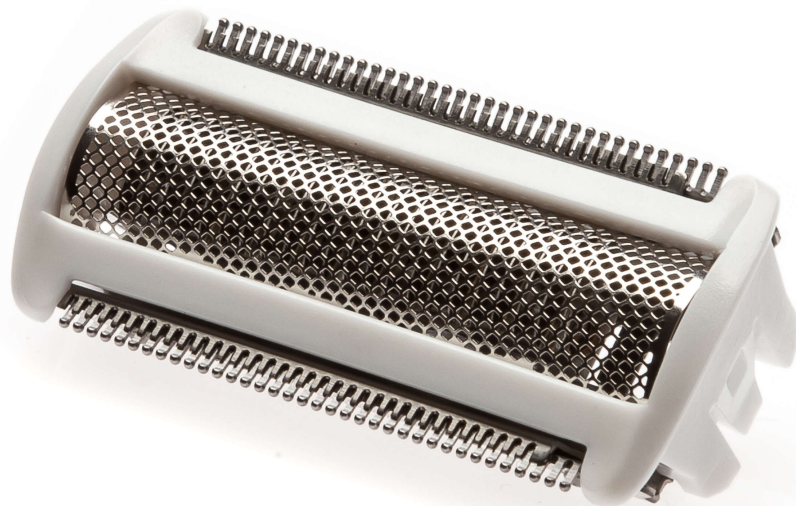

PHILIPS

Skärblad

Lady Shave

Vit

CP0634/01

Extra skärbladshuvud

Kontrollera kompatibilitet nedan

Det här skärhuvudet är den skyddande barriären mellan din hud och rakapparatens trimsaxar. För nära och säker rakning och mjuk och len hud.

Lätt att använda Philips reservdelar

- Förnya enkelt din produkt med originaldelar från Philips

Funktioner

Enkel att förnya av produktdelar

Ibland behöver din produkt en ansiktslyftning, men det har aldrig varit så enkelt att förnya produkten som nu, med Philips reservdelar för konsumenter. Allt med garanterad Philips-kvalitet.

Specifikationer

Utbytbar del

Passar produktfamiljen: BRE620, BRE630, BRE631, BRE634, BRE640, BRE650, BRE651, BRL130, BRL140

för hårborttagningsprodukter: BRL131