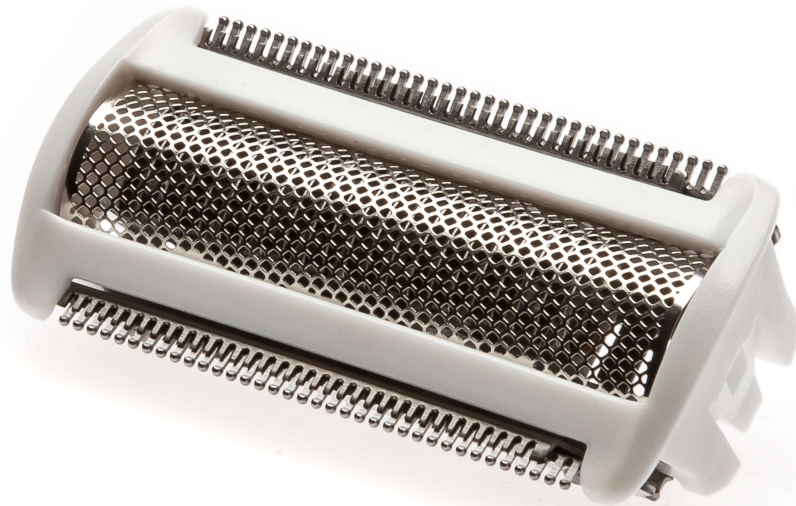

PHILIPS

Holicí planžeta

Lady Shave

Bílá

CP0634/01

Náhradní planžeta pro holicí hlavu

Kompatibilitu zkontrolujte níže.

Tato planžeta tvoří ochrannou bariéru mezi vaší pokožkou a holicí jednotkou strojku. Zajišťuje důkladné a bezpečné oholení a jemnou a hladkou pokožku.

Snadné použití náhradních dílů Philips

- Při výměně dílů výrobku používejte originální díly od společnosti Philips

Přednosti

Snadná výměna dílů výrobku

Občas je třeba některou část výrobku vyměnit, to ovšem nebylo nikdy tak snadné jako nyní s náhradními díly společnosti Philips pro spotřebitele. To vše s garantovanou kvalitou Philips.

Specifikace

Vyměnitelné části

Vhodné pro následující typy výrobku: BRL126, BRL130, BRL131, BRL140, BRE620, BRE630, BRE631, BRE634, BRE640, BRE650, BRE651