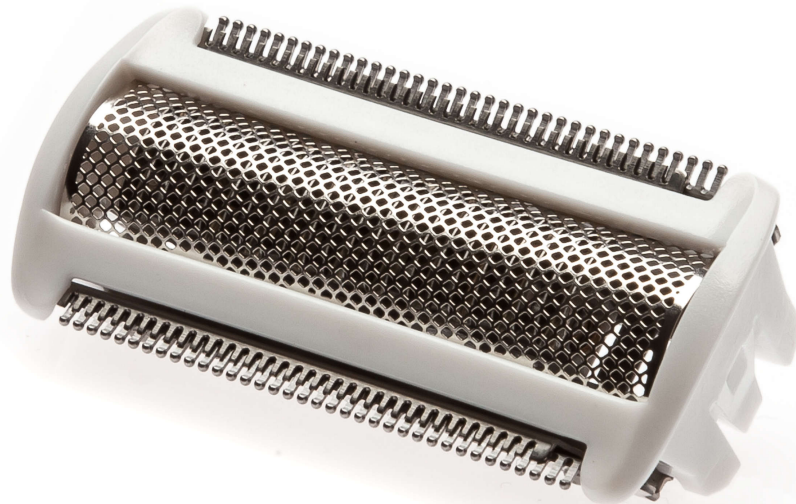

## Folie de ras

LadyShave

Satinelle

SatinShave

LadyShaver seriile 6000, 8000

CP0634/01

## Folie de schimb pentru capul de ras

Verifică compatibilitatea mai jos

Această folie de ras reprezintă bariera protectoare dintre pielea ta și elementele de tăiere ale aparatului de ras. Pentru ras precis, în siguranță și o piele moale și catifelată.