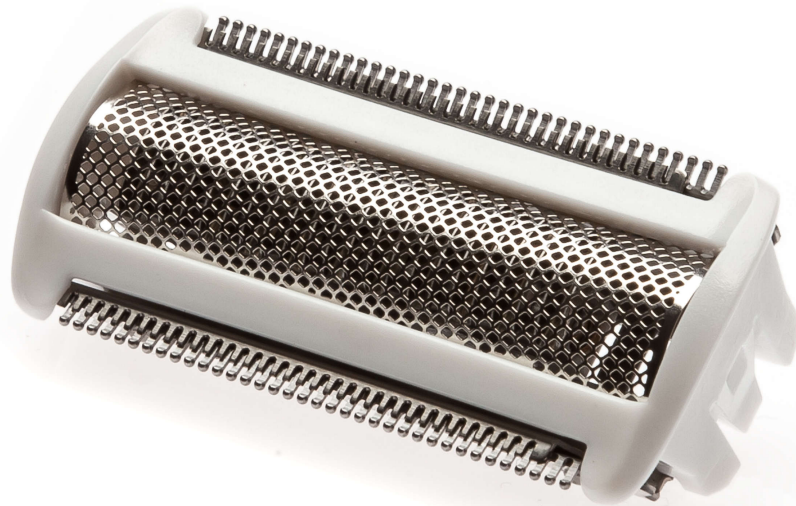

PHILIPS

Borotvaszita

Női borotva

Satinelle

SatinShave

6000-es, 8000-es sorozatú női borotva

CP0634/01

Csere-borotvafejszita

Lent ellenőrizheti a kompatibilitást

This shaving foil is the protective barrier between your skin and the shaver's cutting elements. For close, safe shaving and soft, smooth skin.

Egyszerű használat a Philips alkatrészeknek köszönhetően