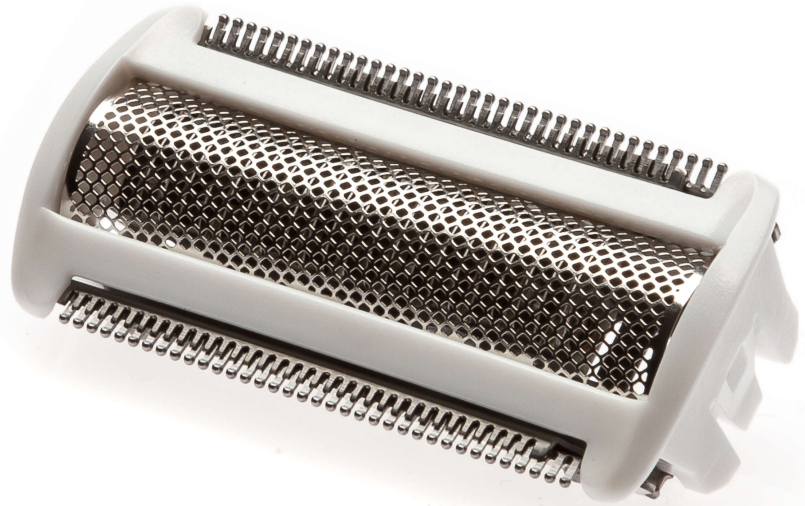

PHILIPS

Scheerblad

Ladyshave

Satinelle

SatinShave

Ladyshave series 6000, 8000

CP0634/01

Vervangend scheerblad

Controleer hieronder op compatibiliteit

This shaving foil is the protective barrier between your skin and the shaver's cutting elements. For close, safe shaving and soft, smooth skin.

Het gemak van Philips-reserveonderdelen

- Vernieuw uw product eenvoudig met originele Philips-onderdelen

Kenmerken

Eenvoudig vervangen van onderdelen

Zo nu en dan heeft uw product een servicebeurt nodig en met de vervangingsonderdelen van Philips is het nog