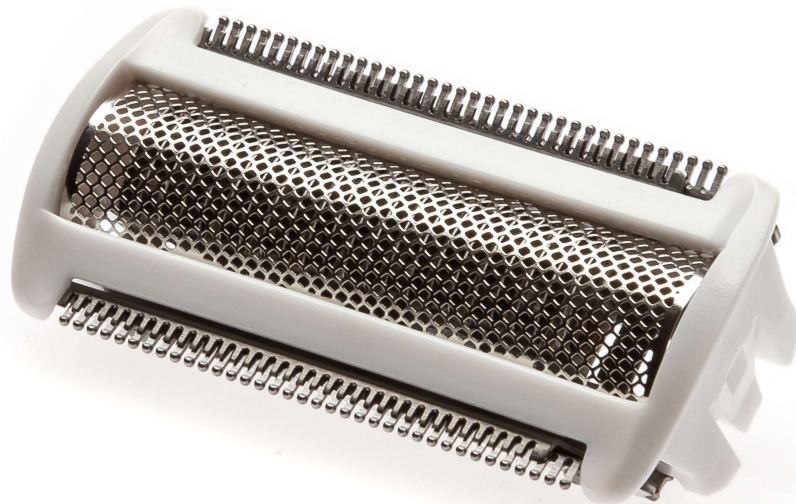

## Scherfolie

LadyShaver

Satinelle

SatinShave

LadyShaver Series 6000, 8000

CP0634/01

## Ersatzfolie für Scherkopf

Informationen zur Kompatibilität siehe unten

This shaving foil is the protective barrier between your skin and the shaver's cutting elements. For close, safe shaving and soft, smooth skin.