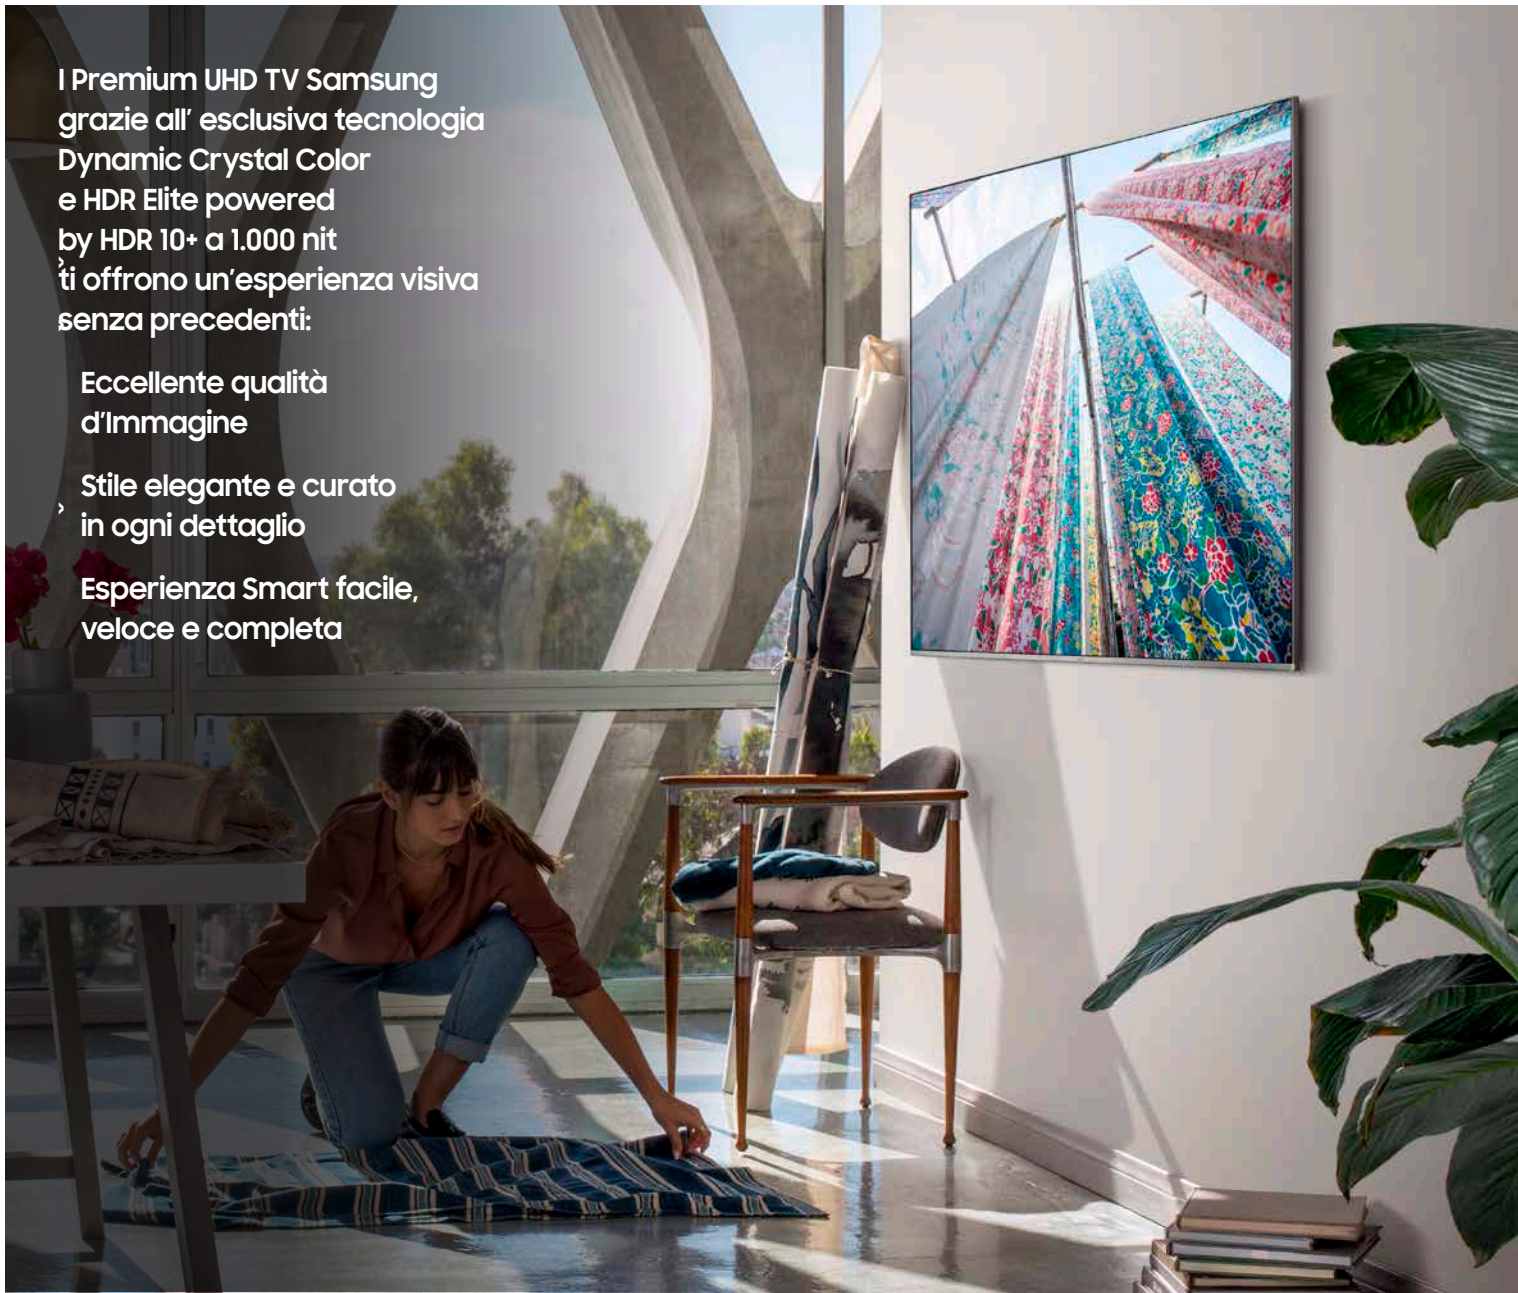

PUHD TV 65"

NU8000

UE65NU8000

I Premium UHD TV Samsung grazie all' esclusiva tecnologia Dynamic Crystal Color e HDR Elite powered by HDR 10+ a 1.000 nit ti offrono un'esperienza visiva senza precedenti:

Eccellente qualità d'Immagine

Stile elegante e curato in ogni dettaglio

Esperienza Smart facile, veloce e completa

HDR ELITE Powered by HDR 10+

Cogli il più piccolo dettaglio sia nelle scene chiare che in quelle scure.

ONE REMOTE CONTROL

Controlla tutti i tuoi dispositivi e accedi ai contenuti con un solo telecomando.

DESIGN A 360°

Elegante e raffinato da ogni angolazione, si integra alla perfezione in ogni ambiente.

PREMIUM
SMART CAM
READY

SAMSUNG