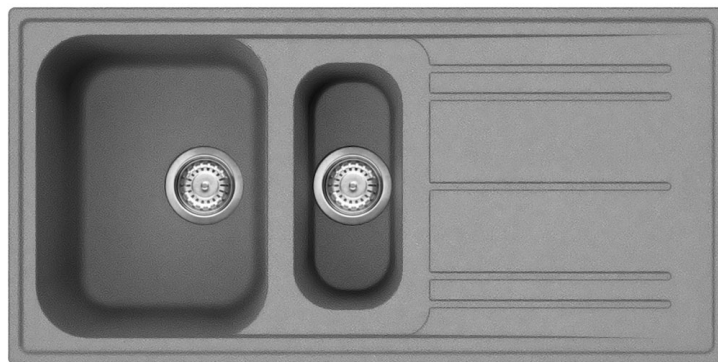

LZ102CT Novità

Lavello sintetico da incasso, cemento,
100 cm. Serie Rigae

EAN13: 8017709251697

- Antibatterico
- Antigraffio
- Bordo 10 mm
- **Raggio angolare vasca sinistra: 80 mm**
- Dimensioni vasca sinistra (LxPxA): 420 x 320 x 210 mm
- **Raggio angolare vasca destra: 50 mm**
- Dimensioni vasca destra (LxPxA): 150 x 340 x 168 mm
- **Dotazione accessori montaggio:** Piletta, Sifone con attacco lavastoviglie, Ganci di fissaggio
- Reversibile
- Doppia preforatura per miscelatore

N.B.: miscelatore a richiesta, verificare offerta
"Miscelatori".

Plus

Opzioni prodotto

- **CBSINT30** - Tagliere in legno
- **CPSINT30** - Tagliere in polipropilene
- **BW15PP** - Vaschetta in policarbonato
- **COLPTX** - Base scolapiatti
- **MATROL** - Scolapiatti pieghevole
- **KITPOPUP** - Piletta saltarello
- **KITDS** - Dispenser sapone
- **KITDSQ** - Dispenser sapone
- **STABMIX** - Stabilizzatore per miscelatori
- **3713** - Sifone a 2 vie con attacco lavastoviglie
- **KITFD100** - Tritarifiuti - motore 1 HP
- **KITFD075** - Tritarifiuti - motore 3/4 HP
- **KITFD050** - Tritarifiuti - motore 1/2 HP

Versioni

- **LZ102A2** - Antracite
- **LZ102A** - Antracite
- **LZ102P** - Panna
- **LZ102AV** - Avena
- **LZ102RA** - Rame
- **LZ102TT** - Titanio
- **LZ102AL** - Alluminio
- **LZ102B** - Bianco