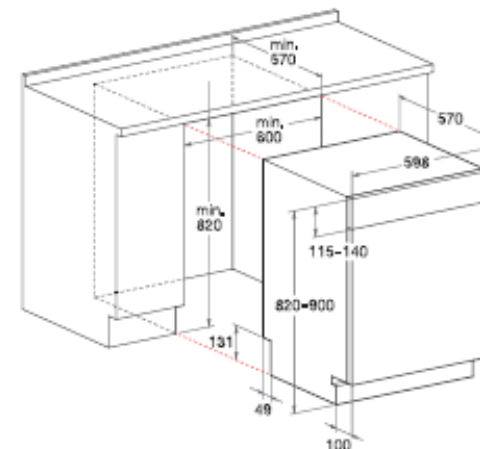

- Capacité nominale (couverts) : 14
- Niveau sonore (dB(A)) : 44
- Classe énergétique : A++
- Conso d'eau cycle normal (litres) : 9
- Conso d'eau par an (litres) : 2520
- 7 programmes
- **Départ différé**
- Bandeau inox

PROGRAMMES ET OPTIONS	
Nombre de Programmes	7
Détail des programmes	Auto Rapide, Auto Intensif, Auto Normal, Délicat, Eco, Express 40', Trempage
Départ Différé	3-6-9 h
Demi charge	Oui
Sensor System	Oui
Capteur Salissure	Oui
AMENAGEMENTS INTERIEURS	
Configuration des paniers	Medium
Réglage Panier Sup.	Lift Up
Supports multiposition	4
Panier inférieur	Picots 50% rabattables
Panier à couverts	couissant
Poignée intérieure	finition inox
SECURITE	
Système de sécurité	Anti-débordement
PUISSANCES & RACCORDEMENTS	
Tension d'Alim.	220-240
Puissance Absorbée (W)	1900
Longueur Cable (m)	1.28
Prise électrique	oui
Alimentation eau	Chaude ou Froide
DIMENSIONS & POIDS	
Dimensions hors tout H*L*P (cm)	82.0* 59.5* 57.0
Dimensions encastrement H*L*P (cm)	82.0* 60.0* 57.0
Dimensions emballage H*L*P (cm)	91.0* 65.0* 67.5
Poids Net (Kg)	35.5
Poids Brut (Kg)	37.5
ACCESSOIRES EN OPTION	
Porte d'habillage inox	XDD 72 H - 79964
COLORIS & CODES	
Modèle	HSB 7M124 X EU
Coloris (pour les "tout intégrable" : coloris de la tranche)	Inox
Code Produit	89401
Code EAN	8007842894011