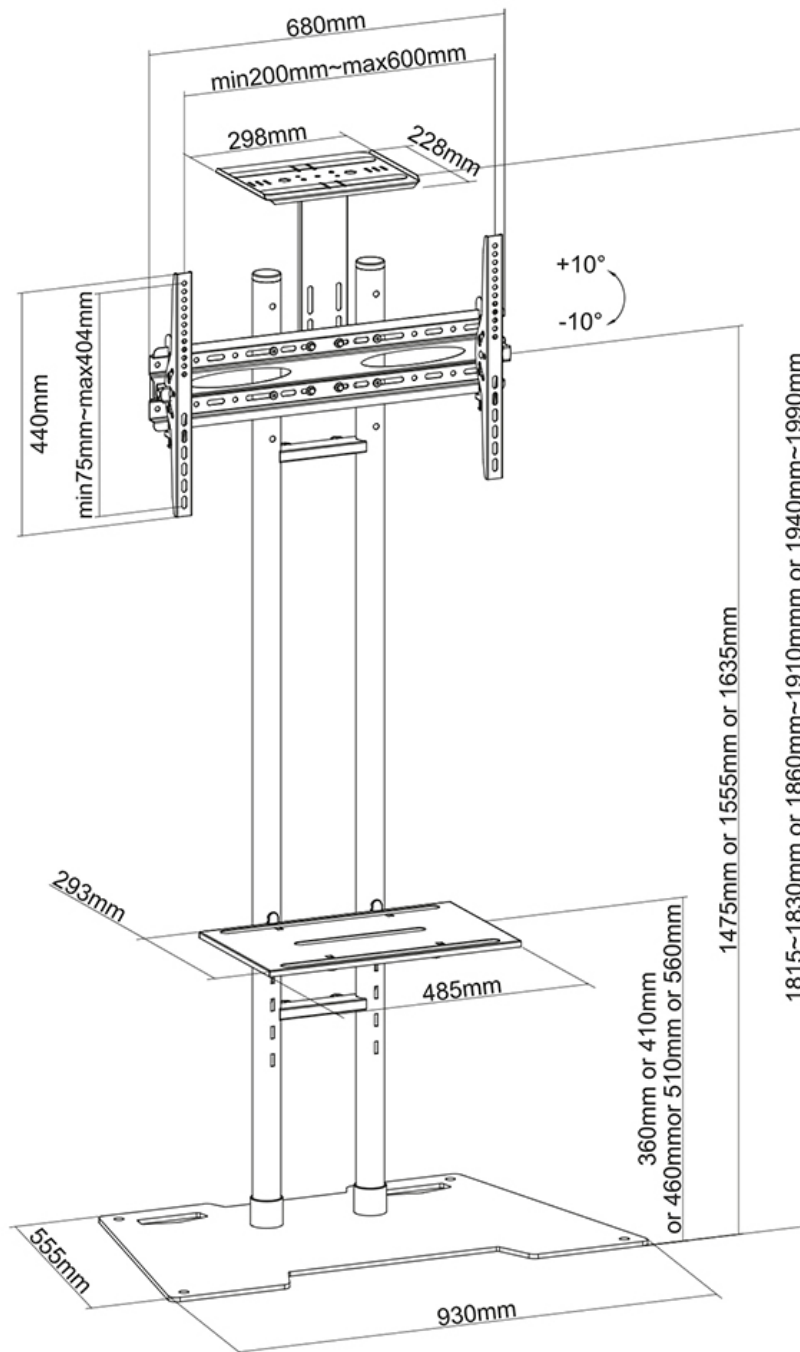

PLASMA-M1700ES

SPECIFICATIES

ALGEMEEN

Min. beeldformaat*	32
Max. beeldformaat*	70
Min. draagvermogen	0
Max. draagvermogen	50
Schermen	1
VESA maximaal	600x400 mm
VESA minimaal	200x200 mm

FUNCTIE

Type	
Hoogteverstelling	147,5-163,5 cm
Kantelen (graden)	20°
Verstellingstype	Manueel

INFORMATIE

Kleur	
Hoofdmateriaal	Staal
Garantie	5 jaar

*NB. De vermelde inch-maten zijn slechts een indicatie, gecombineerd met het gewicht en de VESA-maten. Het maximale gewicht en de VESA-maat zijn absolute beperkingen voor de producten en dienen niet te worden overschreden.

NEOMOUNTS PLASMA-M1700ES TV VLOERSTANDAARD 32-70"

Neomounts

Neomounts

Neomounts PLASMA-M1700ES TV vloerstandaard - 32-70" - max 50 kg - manueel h 147,5-163,5 cm - VESA 200x200-600x400 - incl. cam/hardware-plateau - zwart

Met dit Neomounts meubel, model PLASMA-M1700ES, plaatst u een LCD/LED/PLASMA scherm op de vloer.

Door gebruik te maken van een vloerstandaard profiteert u optimaal van de mogelijkheden van uw scherm. De steun is eenvoudig in hoogte te verstellen tussen 147,5 en 163,5 cm. Tevens kunt u het scherm kantelen en zwenken. Hierdoor creëert u de ideale kijkhoek. Kabels zijn netjes weg te werken in de kolom.

De PLASMA-M1700ES is geschikt voor schermen t/m 70" (178 cm). Het draagvermogen van dit product is 50 kg voor het scherm, 10 kg voor de multimedia plank en 5 kg voor de camera plank. De multimedia plank is in hoogte verstelbaar van 36 tot 56 cm. De cameraplank is in hoogte verstelbaar van 181,5 tot 199 cm. De steun is geschikt voor schermen met een VESA gatenpatroon van 200x200 mm t/m 600x450 mm.

Dit meubel is voorzien van een houder waarop u eenvoudig een DVD-speler kunt plaatsen en een video camera steun.

PLASMA-M1700ES

NEOMOUNTS PLASMA-M1700ES TV VLOERSTANDAARD 32-70"

Neomounts