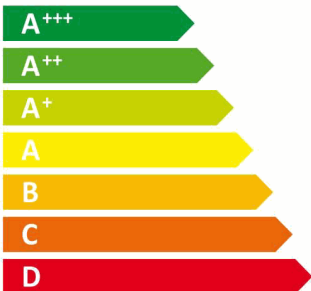

ENERG
енергия · ενεργεια

CANDY

31008540
GVS4 G147TWC3-84

A+++

175
kWh/annum

ENERGIA · ЕНЕРГИЯ · ΕΝΕΡΓΕΙΑ
ENERGIJA · ENERGY · ENERGIE
ENERGI

9600
L/annum

kg
7
kg