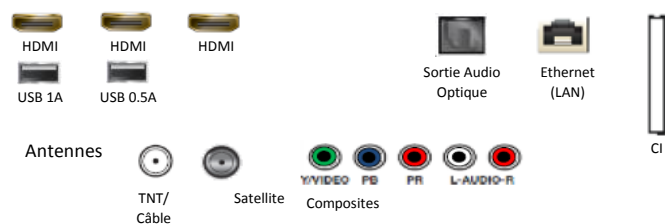

Caractéristiques techniques

Qualité d'image

Technologie d'affichage	LED
Résolution	3,840 × 2,160
Processeur vidéo	UHD Engine
Motion Rate	Oui
Compensation de mouvement	Oui
Richesse des couleurs	Pur Color
HDR / HLG	Oui
HDR 10+	Oui
Contraste	Mega Contrast
Micro Dimming	UHD Dimming
Immersion	Contrast Enhancer
Index de la Qualité d'Image (PQI)	1300

Style

Diagonale de l'écran en pouces (cm)	49 (125cm)
Ecran incurvé	Non
Finesse du cadre	New Edge (Skinny Bezel)
Finesse de l'écran	Slim
Couleur du cadre	Charcoal Black
Effet lumineux sur le logo	Non
Pied	Simple Luminus
Système de management des câbles	Oui
Boitier One Connect	Non

Diffusion

Tuner	Oui
Fonction Double Tuner	N/A
Compatible Fransat	Non
CI/CI+	CI+(1.4)
Hbb TV	Oui

Audio

Puissance sonore (RMS)	20W
Woofer intégré (basses)	N/A
Dolby Digital Plus	Oui
Compatible DTS	Oui
Compatible enceintes Multiroom Samsung	Oui
Compatible Bluetooth (casque, enceintes)	N/A

Accessoires

Télécommande	I/R TM1240A (2018)
Piles (pour la télécommande)	Oui
Compatible VESA	200 x 200
Mode d'emploi électronique	Oui
Câble d'alimentation inclus	Oui

Connectiques