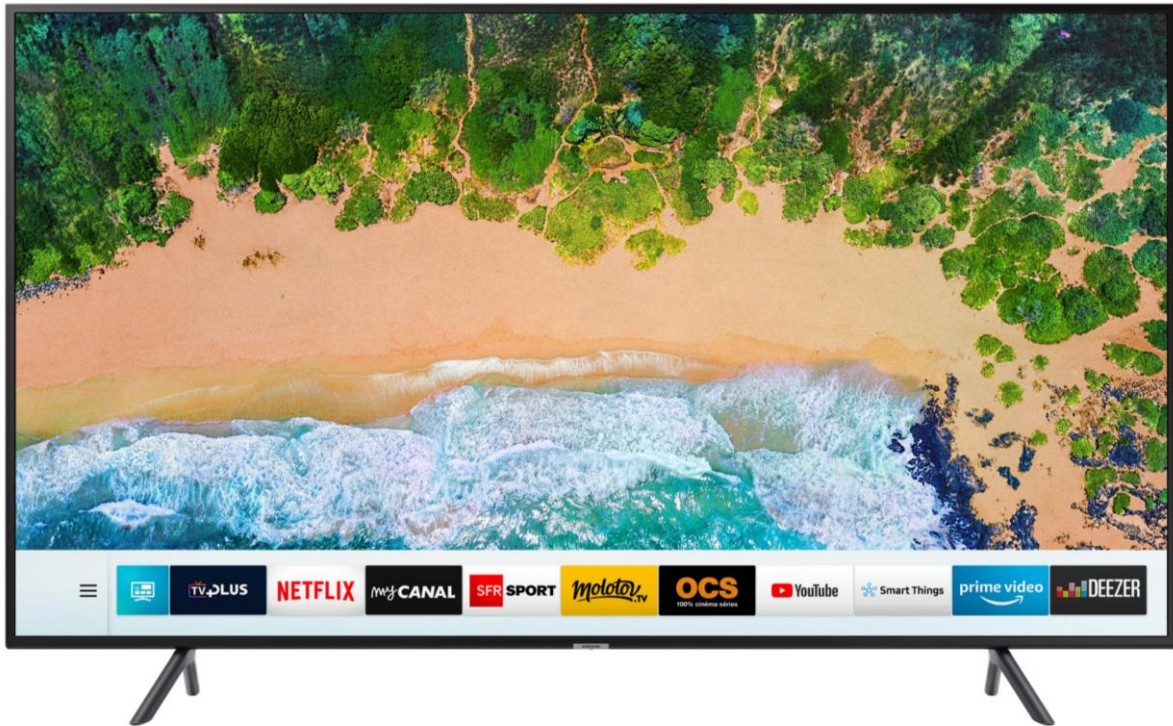

## 49NU7175

TV UHD 49", Smart TV, 1300 PQI

#### Un design entièrement repensé

Avec son design ultra slim et épuré, dissimulez discrètement les câbles dans le pied de votre téléviseur pour que vous puissiez profiter pleinement de ses lignes raffinées, sans la jungle des fils.